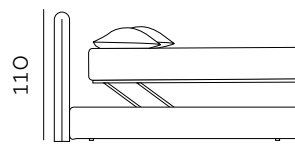

materasso lungh. cm. 200
mattress length cm. 200

materasso lungh. cm. 203
mattress length cm. 203

H. 28 BOX CONTENITORE / BOX CONTENITORE EASY-UP STORAGE BOX / STORAGE BOX EASY-UP

Il box contenitore standard e box contenitore easy-up sono disponibili per giroletto standard e sagomato.
The standard storage box and easy-up storage box are available for both standard and shaped bed frames.

99

materasso largh. cm. 80
mattress width cm. 80

139

materasso largh. cm. 120
mattress width cm. 120

179

materasso largh. cm. 160
mattress width cm. 160

199

materasso largh. cm. 180
mattress width cm. 180

207

materasso lungh. cm. 190
mattress length cm. 190

217

materasso lungh. cm. 200
mattress length cm. 200

207

materasso lungh. cm. 190
mattress length cm. 190

217

materasso lungh. cm. 200
mattress length cm. 200

RETE DI SERIE per BOX CONTENITORE – Standard o Easy Up - Struttura tubolare in acciaio verniciato a polveri e piano rete doppia campata con 14 listelle in multistrato di faggio misura 68x8 mm. (68x12 mm. nella versione 120) - supporto doghe singolo fisso in nylon anticigolio. Per eventuali richieste di sostituzione della rete di serie con modello alternativo richiedere fattibilità e preventivo all'ufficio vendite. / STANDAR BASE for STORAGE BOX– Standard or Easy Up - Tubular structure in powder-coated steel and a double-span slatted base with 14 beech plywood slats measuring 68x8 mm. (68x12 mm. for the 120 version) - fixed single slat supports in anti-squeak nylon. For any requests to replace the standard base with an alternative model, please request feasibility and quotation from the sales department.