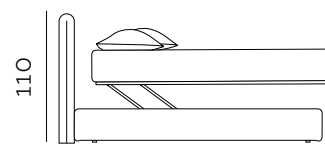

207

materasso lungh. cm. 190
mattress length cm. 190

217

materasso lungh. cm. 200
mattress length cm. 200

207

materasso lungh. cm. 190
mattress length cm. 190

217

materasso lungh. cm. 200
mattress length cm. 200

172

materasso largh. cm. 153
mattress width cm. 153

212

materasso largh. cm. 193
mattress width cm. 193

219

materasso largh. cm. 200
mattress width cm. 200

217

materasso lungh. cm. 200
mattress length cm. 200

220

materasso lungh. cm. 203
mattress length cm. 203

217

materasso lungh. cm. 200
mattress length cm. 200

Per le misure Queen e King non è prevista la versione box contenitore easy-up. / The easy-up box storage version is not available for Queen and King sizes.

RETE DI SERIE per BOX CONTENITORE – Standard o Easy Up - Struttura tubolare in acciaio verniciato a polveri e piano rete doppia campata con 14 listelle in multistrato di faggio misura 68x8 mm. (68x12 mm. nella versione 120) - supporto doghe singolo fisso in nylon anticigolio. Per eventuali richieste di sostituzione della rete di serie con modello alternativo richiedere fattibilità e preventivo all'ufficio vendite. / STANDAR BASE for STORAGE BOX– Standard or Easy Up - Tubular structure in powder-coated steel and a double-span slatted base with 14 beech plywood slats measuring 68x8 mm. (68x12 mm. for the 120 version) - fixed single slat supports in anti-squeak nylon. For any requests to replace the standard base with an alternative model, please request feasibility and quotation from the sales department.