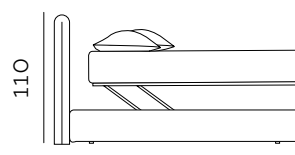

172

materasso largh. cm. 153
mattress width cm. 153

212

materasso largh. cm. 193
mattress width cm. 193

219

materasso largh. cm. 200
mattress width cm. 200

217

materasso lungh. cm. 200
mattress length cm. 200

220

materasso lungh. cm. 203
mattress length cm. 203

217

materasso lungh. cm. 200
mattress length cm. 200

Per le misure Queen e King non è prevista la versione box contenitore easy-up. / The easy-up box storage version is not available for Queen and King sizes.

RETE DI SERIE per BOX CONTENITORE – Standard o Easy Up - Struttura tubolare in acciaio verniciato a polveri e piano rete doppia campata con 14 listelle in multistrato di faggio misura 68x8 mm. (68x12 mm. nella versione 120) - supporto doghe singolo fisso in nylon anticigolio. Per eventuali richieste di sostituzione della rete di serie con modello alternativo richiedere fattibilità e preventivo all'ufficio vendite. / STANDAR BASE for STORAGE BOX– Standard or Easy Up - Tubular structure in powder-coated steel and a double-span slatted base with 14 beech plywood slats measuring 68x8 mm. (68x12 mm. for the 120 version) - fixed single slat supports in anti-squeak nylon. For any requests to replace the standard base with an alternative model, please request feasibility and quotation from the sales department.