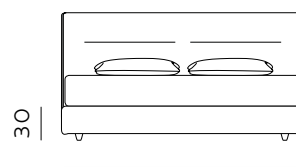

materasso largh. cm. 180  
mattress width cm. 180

212

materasso lungh. cm. 190  
mattress length cm. 190

222

materasso lungh. cm. 200  
mattress length cm. 200

172

materasso largh. cm. 153  
mattress width cm. 153

212

materasso largh. cm. 193  
mattress width cm. 193

219

materasso largh. cm. 200  
mattress width cm. 200

222

materasso lungh. cm. 200  
mattress length cm. 200

225

materasso lungh. cm. 203  
mattress length cm. 203

**RETE DI SERIE per BOX CONTENITORE – Standard o Easy Up –** Struttura tubolare in acciaio verniciato a polveri e piano rete doppia campata con 14 listelle in multistrato di faggio misura 68x8 mm. (68x12 mm. nella versione 120) - supporto doghe singolo fisso in nylon anticigolio. Per eventuali richieste di sostituzione della rete di serie con modello alternativo richiedere fattibilità e preventivo all'ufficio vendite. / **STANDAR BASE for STORAGE BOX– Standard or Easy Up –** Tubular structure in powder-coated steel and a double-span slatted base with 14 beech plywood slats measuring 68x8 mm. (68x12 mm. for the 120 version) - fixed single slat supports in anti-squeak nylon. For any requests to replace the standard base with an alternative model, please request feasibility and quotation from the sales department.