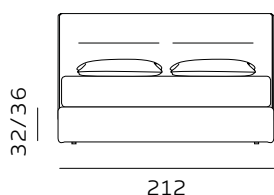

materasso largh. cm. 80  
mattress width cm. 80

materasso largh. cm. 120  
mattress width cm. 120

materasso largh. cm. 160  
mattress width cm. 160

materasso largh. cm. 180  
mattress width cm. 180

materasso lungh. cm. 190  
mattress length cm. 190

materasso lungh. cm. 200  
mattress length cm. 200

materasso largh. cm. 153  
mattress width cm. 153

materasso largh. cm. 193  
mattress width cm. 193

materasso largh. cm. 200  
mattress width cm. 200

materasso lungh. cm. 200  
mattress length cm. 200

materasso lungh. cm. 203  
mattress length cm. 203

RETE DI SERIE per BOX CONTENITORE – Standard o Easy Up - Struttura tubolare in acciaio verniciato a polveri e piano rete doppia campata con 14 listelle in multistrato di faggio misura 68x8 mm. (68x12 mm. nella versione 120) - supporto doghe singolo fisso in nylon anticigolio. Per eventuali richieste di sostituzione della rete di serie con modello alternativo richiedere fattibilità e preventivo all'ufficio vendite. / STANDAR BASE for STORAGE BOX– Standard or Easy Up - Tubular structure in powder-coated steel and a double-span slatted base with 14 beech plywood slats measuring 68x8 mm. (68x12 mm. for the 120 version) - fixed single slat supports in anti-squeak nylon. For any requests to replace the standard base with an alternative model, please request feasibility and quotation from the sales department.