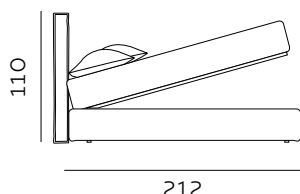

## H. 28 BOX CONTENITORE / BOX CONTENITORE EASY-UP STORAGE BOX / STORAGE BOX EASY-UP

Il box contenitore standard e box contenitore easy-up sono disponibili per giroletto standard e sagomato.  
The standard storage box and easy-up storage box are available for both standard and shaped bed frames.

99  
materasso largh. cm. 80  
mattress width cm. 80

139  
materasso largh. cm. 120  
mattress width cm. 120

179  
materasso largh. cm. 160  
mattress width cm. 160

199  
materasso largh. cm. 180  
mattress width cm. 180

212  
materasso lungh. cm. 190  
mattress length cm. 190

222  
materasso lungh. cm. 200  
mattress length cm. 200

212  
materasso lungh. cm. 190  
mattress length cm. 190

222  
materasso lungh. cm. 200  
mattress length cm. 200

RETE DI SERIE per BOX CONTENITORE – Standard o Easy Up - Struttura tubolare in acciaio verniciato a polveri e piano rete doppia campata con 14 listelle in multistrato di faggio misura 68x8 mm. (68x12 mm. nella versione 120) - supporto doghe singolo fisso in nylon anticigolio. Per eventuali richieste di sostituzione della rete di serie con modello alternativo richiedere fattibilità e preventivo all'ufficio vendite. / STANDAR BASE for STORAGE BOX– Standard or Easy Up - Tubular structure in powder-coated steel and a double-span slatted base with 14 beech plywood slats measuring 68x8 mm. (68x12 mm. for the 120 version) - fixed single slat supports in anti-squeak nylon. For any requests to replace the standard base with an alternative model, please request feasibility and quotation from the sales department.