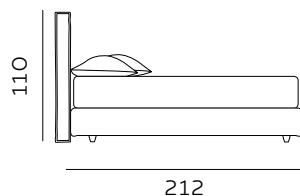

225  
materasso lungh. cm. 203  
mattress length cm. 203

222  
materasso lungh. cm. 200  
mattress length cm. 200

Per le misure Queen e King non è prevista la versione box contenitore easy-up. / The easy-up box storage version is not available for Queen and King sizes.

RETE DI SERIE per BOX CONTENITORE – Standard o Easy Up - Struttura tubolare in acciaio verniciato a polveri e piano rete doppia campata con 14 listelle in multistrato di faggio misura 68x8 mm. (68x12 mm. nella versione 120) - supporto doghe singolo fisso in nylon anticigolio. Per eventuali richieste di sostituzione della rete di serie con modello alternativo richiedere fattibilità e preventivo all'ufficio vendite. / STANDAR BASE for STORAGE BOX– Standard or Easy Up - Tubular structure in powder-coated steel and a double-span slatted base with 14 beech plywood slats measuring 68x8 mm. (68x12 mm. for the 120 version) - fixed single slat supports in anti-squeak nylon. For any requests to replace the standard base with an alternative model, please request feasibility and quotation from the sales department.

# H. 22 GIROLETTO BED FRAME

materasso largh. cm. 80  
mattress width cm. 80

materasso largh. cm. 120  
mattress width cm. 120

materasso largh. cm. 160  
mattress width cm. 160

materasso largh. cm. 180  
mattress width cm. 180

materasso lungh. cm. 190  
mattress length cm. 190

materasso lungh. cm. 200  
mattress length cm. 200

materasso largh. cm. 153  
mattress width cm. 153

materasso largh. cm. 193  
mattress width cm. 193

materasso largh. cm. 200  
mattress width cm. 200