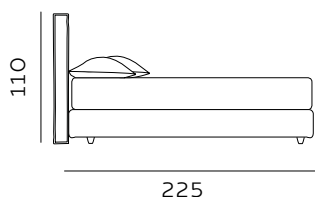

RETE DI SERIE per BOX CONTENITORE – Standard o Easy Up - Struttura tubolare in acciaio verniciato a polveri e piano rete doppia campata con 14 listelle in multistrato di faggio misura 68x8 mm. (68x12 mm. nella versione 120) - supporto doghe singolo fisso in nylon anticigolio. Per eventuali richieste di sostituzione della rete di serie con modello alternativo richiedere fattibilità e preventivo all'ufficio vendite. / STANDAR BASE for STORAGE BOX– Standard or Easy Up - Tubular structure in powder-coated steel and a double-span slatted base with 14 beech plywood slats measuring 68x8 mm. (68x12 mm. for the 120 version) - fixed single slat supports in anti-squeak nylon. For any requests to replace the standard base with an alternative model, please request feasibility and quotation from the sales department.

# H. 22 GIROLETTO BED FRAME

materasso largh. cm. 80  
mattress width cm. 80

materasso largh. cm. 120  
mattress width cm. 120

materasso largh. cm. 160  
mattress width cm. 160

materasso largh. cm. 180  
mattress width cm. 180

materasso lungh. cm. 190  
mattress length cm. 190

materasso lungh. cm. 200  
mattress length cm. 200

materasso largh. cm. 153  
mattress width cm. 153

materasso largh. cm. 193  
mattress width cm. 193

materasso largh. cm. 200  
mattress width cm. 200

materasso lungh. cm. 200  
mattress length cm. 200

materasso lungh. cm. 203  
mattress length cm. 203