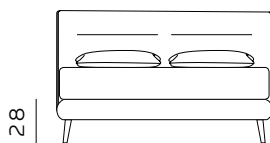

**RETE DI SERIE per BOX CONTENITORE – Standard o Easy Up –** Struttura tubolare in acciaio verniciato a polveri e piano rete doppia campata con 14 listelle in multistrato di faggio misura 68x8 mm. (68x12 mm. nella versione 120) - supporto doghe singolo fisso in nylon anticigolio. Per eventuali richieste di sostituzione della rete di serie con modello alternativo richiedere fattibilità e preventivo all'ufficio vendite. / **STANDAR BASE for STORAGE BOX– Standard or Easy Up –** Tubular structure in powder-coated steel and a double-span slatted base with 14 beech plywood slats measuring 68x8 mm. (68x12 mm. for the 120 version) - fixed single slat supports in anti-squeak nylon. For any requests to replace the standard base with an alternative model, please request feasibility and quotation from the sales department.

materasso largh. cm. 180  
mattress width cm. 180

212

materasso lungh. cm. 190  
mattress length cm. 190

222

materasso lungh. cm. 200  
mattress length cm. 200

172

materasso largh. cm. 153  
mattress width cm. 153

212

materasso largh. cm. 193  
mattress width cm. 193

219

materasso largh. cm. 200  
mattress width cm. 200

222

materasso lungh. cm. 200  
mattress length cm. 200

225

materasso lungh. cm. 203  
mattress length cm. 203