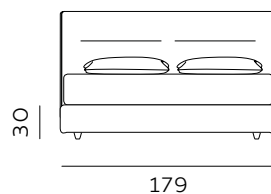

225  
materasso lungh. cm. 203  
mattress length cm. 203

222  
materasso lungh. cm. 200  
mattress length cm. 200

Per le misure Queen e King non è prevista la versione box contenitore easy-up. / The easy-up box storage version is not available for Queen and King sizes.

RETE DI SERIE per BOX CONTENITORE – Standard o Easy Up - Struttura tubolare in acciaio verniciato a polveri e piano rete doppia campata con 14 listelle in multistrato di faggio misura 68x8 mm. (68x12 mm. nella versione 120) - supporto doghe singolo fisso in nylon anticigolio. Per eventuali richieste di sostituzione della rete di serie con modello alternativo richiedere fattibilità e preventivo all'ufficio vendite. / STANDAR BASE for STORAGE BOX– Standard or Easy Up - Tubular structure in powder-coated steel and a double-span slatted base with 14 beech plywood slats measuring 68x8 mm. (68x12 mm. for the 120 version) - fixed single slat supports in anti-squeak nylon. For any requests to replace the standard base with an alternative model, please request feasibility and quotation from the sales department.

# H. 22 GIROLETTO BED FRAME

materasso largh. cm. 80  
mattress width cm. 80

materasso largh. cm. 120  
mattress width cm. 120

materasso largh. cm. 160  
mattress width cm. 160

materasso largh. cm. 180  
mattress width cm. 180

materasso lungh. cm. 190  
mattress length cm. 190

materasso lungh. cm. 200  
mattress length cm. 200

materasso largh. cm. 153  
mattress width cm. 153

materasso largh. cm. 193  
mattress width cm. 193

materasso largh. cm. 200  
mattress width cm. 200