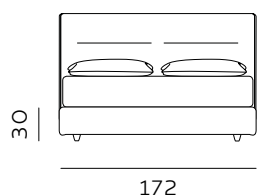

225  
materasso lungh. cm. 203  
mattress length cm. 203

222  
materasso lungh. cm. 200  
mattress length cm. 200

Per le misure Queen e King non è prevista la versione box contenitore easy-up. / The easy-up box storage version is not available for Queen and King sizes.

RETE DI SERIE per BOX CONTENITORE – Standard o Easy Up - Struttura tubolare in acciaio verniciato a polveri e piano rete doppia campata con 14 listelle in multistrato di faggio misura 68x8 mm. (68x12 mm. nella versione 120) - supporto doghe singolo fisso in nylon anticigolio. Per eventuali richieste di sostituzione della rete di serie con modello alternativo richiedere fattibilità e preventivo all'ufficio vendite. / STANDAR BASE for STORAGE BOX– Standard or Easy Up - Tubular structure in powder-coated steel and a double-span slatted base with 14 beech plywood slats measuring 68x8 mm. (68x12 mm. for the 120 version) - fixed single slat supports in anti-squeak nylon. For any requests to replace the standard base with an alternative model, please request feasibility and quotation from the sales department.

# H. 22 GIROLETTO BED FRAME

materasso largh. cm. 80  
mattress width cm. 80

materasso largh. cm. 120  
mattress width cm. 120

materasso largh. cm. 160  
mattress width cm. 160

materasso largh. cm. 180  
mattress width cm. 180

materasso lungh. cm. 190  
mattress length cm. 190

materasso lungh. cm. 200  
mattress length cm. 200

materasso largh. cm. 153  
mattress width cm. 153

materasso largh. cm. 193  
mattress width cm. 193

materasso largh. cm. 200  
mattress width cm. 200