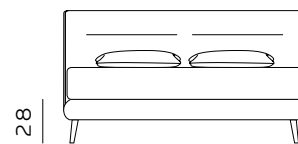

**RETE DI SERIE per BOX CONTENITORE – Standard o Easy Up –** Struttura tubolare in acciaio verniciato a polveri e piano rete doppia campata con 14 listelle in multistrato di faggio misura 68x8 mm. (68x12 mm. nella versione 120) - supporto doghe singolo fisso in nylon anticigolio. Per eventuali richieste di sostituzione della rete di serie con modello alternativo richiedere fattibilità e preventivo all'ufficio vendite. / **STANDAR BASE for STORAGE BOX– Standard or Easy Up –** Tubular structure in powder-coated steel and a double-span slatted base with 14 beech plywood slats measuring 68x8 mm. (68x12 mm. for the 120 version) - fixed single slat supports in anti-squeak nylon. For any requests to replace the standard base with an alternative model, please request feasibility and quotation from the sales department.

# H. 15 GIROLETTO BED FRAME

99

materasso largh. cm. 80  
mattress width cm. 80

139

materasso largh. cm. 120  
mattress width cm. 120

179

materasso largh. cm. 160  
mattress width cm. 160

199

materasso largh. cm. 180  
mattress width cm. 180

212

materasso lungh. cm. 190  
mattress length cm. 190

222

materasso lungh. cm. 200  
mattress length cm. 200

172

materasso largh. cm. 153  
mattress width cm. 153