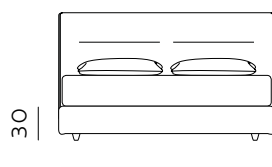

materasso largh. cm. 180  
mattress width cm. 180

212

materasso lungh. cm. 190  
mattress length cm. 190

222

materasso lungh. cm. 200  
mattress length cm. 200

172

materasso largh. cm. 153  
mattress width cm. 153

212

materasso largh. cm. 193  
mattress width cm. 193

219

materasso largh. cm. 200  
mattress width cm. 200

222

materasso lungh. cm. 200  
mattress length cm. 200

225

materasso lungh. cm. 203  
mattress length cm. 203

**RETE DI SERIE per BOX CONTENITORE – Standard o Easy Up –** Struttura tubolare in acciaio verniciato a polveri e piano rete doppia campata con 14 listelle in multistrato di faggio misura 68x8 mm. (68x12 mm. nella versione 120) - supporto doghe singolo fisso in nylon anticigolio. Per eventuali richieste di sostituzione della rete di serie con modello alternativo richiedere fattibilità e preventivo all'ufficio vendite. / **STANDAR BASE for STORAGE BOX– Standard or Easy Up –** Tubular structure in powder-coated steel and a double-span slatted base with 14 beech plywood slats measuring 68x8 mm. (68x12 mm. for the 120 version) - fixed single slat supports in anti-squeak nylon. For any requests to replace the standard base with an alternative model, please request feasibility and quotation from the sales department.