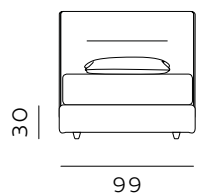

H. 22 GIROLETTO BED FRAME

materasso largh. cm. 80
mattress width cm. 80