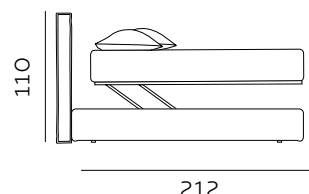

## H. 28 BOX CONTENITORE / BOX CONTENITORE EASY-UP STORAGE BOX / STORAGE BOX EASY-UP

Il box contenitore standard e box contenitore easy-up sono disponibili per giroletto standard e sagomato.  
The standard storage box and easy-up storage box are available for both standard and shaped bed frames.

99  
materasso largh. cm. 80  
mattress width cm. 80

139  
materasso largh. cm. 120  
mattress width cm. 120

179  
materasso largh. cm. 160  
mattress width cm. 160

199  
materasso largh. cm. 180  
mattress width cm. 180

212  
materasso lungh. cm. 190  
mattress length cm. 190

222  
materasso lungh. cm. 200  
mattress length cm. 200

212  
materasso lungh. cm. 190  
mattress length cm. 190

222  
materasso lungh. cm. 200  
mattress length cm. 200

RETE DI SERIE per BOX CONTENITORE – Standard o Easy Up - Struttura tubolare in acciaio verniciato a polveri e piano rete doppia campata con 14 listelle in multistrato di faggio misura 68x8 mm. (68x12 mm. nella versione 120) - supporto doghe singolo fisso in nylon anticigolio. Per eventuali richieste di sostituzione della rete di serie con modello alternativo richiedere fattibilità e preventivo all'ufficio vendite. / STANDAR BASE for STORAGE BOX– Standard or Easy Up - Tubular structure in powder-coated steel and a double-span slatted base with 14 beech plywood slats measuring 68x8 mm. (68x12 mm. for the 120 version) - fixed single slat supports in anti-squeak nylon. For any requests to replace the standard base with an alternative model, please request feasibility and quotation from the sales department.