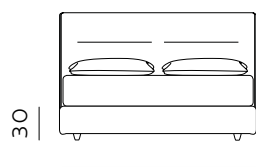

materasso largh. cm. 180  
mattress width cm. 180

212

materasso lungh. cm. 190  
mattress length cm. 190

222

materasso lungh. cm. 200  
mattress length cm. 200

172

materasso largh. cm. 153  
mattress width cm. 153

212

materasso largh. cm. 193  
mattress width cm. 193

219

materasso largh. cm. 200  
mattress width cm. 200

222

materasso lungh. cm. 200  
mattress length cm. 200

225

materasso lungh. cm. 203  
mattress length cm. 203

**RETE DI SERIE per BOX CONTENITORE – Standard o Easy Up –** Struttura tubolare in acciaio verniciato a polveri e piano rete doppia campata con 14 listelle in multistrato di faggio misura 68x8 mm. (68x12 mm. nella versione 120) - supporto doghe singolo fisso in nylon anticigolio. Per eventuali richieste di sostituzione della rete di serie con modello alternativo richiedere fattibilità e preventivo all'ufficio vendite. / **STANDAR BASE for STORAGE BOX– Standard or Easy Up –** Tubular structure in powder-coated steel and a double-span slatted base with 14 beech plywood slats measuring 68x8 mm. (68x12 mm. for the 120 version) - fixed single slat supports in anti-squeak nylon. For any requests to replace the standard base with an alternative model, please request feasibility and quotation from the sales department.