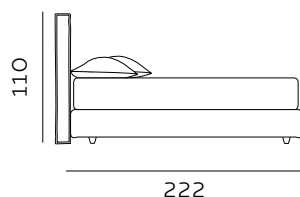

RETE DI SERIE per BOX CONTENITORE – Standard o Easy Up - Struttura tubolare in acciaio verniciato a polveri e piano rete doppia campata con 14 listelle in multistrato di faggio misura 68x8 mm. (68x12 mm. nella versione 120) - supporto doghe singolo fisso in nylon anticigolio. Per eventuali richieste di sostituzione della rete di serie con modello alternativo richiedere fattibilità e preventivo all'ufficio vendite. / STANDAR BASE for STORAGE BOX– Standard or Easy Up - Tubular structure in powder-coated steel and a double-span slatted base with 14 beech plywood slats measuring 68x8 mm. (68x12 mm. for the 120 version) - fixed single slat supports in anti-squeak nylon. For any requests to replace the standard base with an alternative model, please request feasibility and quotation from the sales department.

# H. 22 GIROLETTO BED FRAME

materasso largh. cm. 80  
mattress width cm. 80

materasso largh. cm. 120  
mattress width cm. 120

materasso largh. cm. 160  
mattress width cm. 160

materasso largh. cm. 180  
mattress width cm. 180

materasso lungh. cm. 190  
mattress length cm. 190

materasso lungh. cm. 200  
mattress length cm. 200

materasso largh. cm. 153  
mattress width cm. 153

materasso largh. cm. 193  
mattress width cm. 193

materasso largh. cm. 200  
mattress width cm. 200

materasso lungh. cm. 200  
mattress length cm. 200

materasso lungh. cm. 203  
mattress length cm. 203