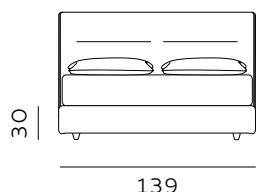

# H. 22 GIROLETTO BED FRAME

materasso largh. cm. 80  
mattress width cm. 80

materasso largh. cm. 120  
mattress width cm. 120

materasso largh. cm. 160  
mattress width cm. 160

materasso largh. cm. 180  
mattress width cm. 180

materasso lungh. cm. 190  
mattress length cm. 190

materasso lungh. cm. 200  
mattress length cm. 200

materasso largh. cm. 153  
mattress width cm. 153

materasso largh. cm. 193  
mattress width cm. 193

materasso largh. cm. 200  
mattress width cm. 200

materasso lungh. cm. 200  
mattress length cm. 200

materasso lungh. cm. 203  
mattress length cm. 203

# H. 22 BOX CONTENITORE STORAGE BOX

99

materasso largh. cm. 80  
mattress width cm. 80

139

materasso largh. cm. 120  
mattress width cm. 120

179

materasso largh. cm. 160  
mattress width cm. 160

199