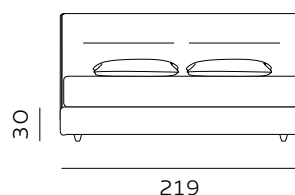

RETE DI SERIE per BOX CONTENITORE – Standard o Easy Up - Struttura tubolare in acciaio verniciato a polveri e piano rete doppia campata con 14 listelle in multistrato di faggio misura 68x8 mm. (68x12 mm. nella versione 120) - supporto doghe singolo fisso in nylon anticigolio. Per eventuali richieste di sostituzione della rete di serie con modello alternativo richiedere fattibilità e preventivo all'ufficio vendite. / STANDAR BASE for STORAGE BOX– Standard or Easy Up - Tubular structure in powder-coated steel and a double-span slatted base with 14 beech plywood slats measuring 68x8 mm. (68x12 mm. for the 120 version) - fixed single slat supports in anti-squeak nylon. For any requests to replace the standard base with an alternative model, please request feasibility and quotation from the sales department.

# H. 22 GIROLETTO BED FRAME

materasso largh. cm. 80  
mattress width cm. 80

materasso largh. cm. 120  
mattress width cm. 120

materasso largh. cm. 160  
mattress width cm. 160

materasso largh. cm. 180  
mattress width cm. 180

materasso lungh. cm. 190  
mattress length cm. 190

materasso lungh. cm. 200  
mattress length cm. 200

materasso largh. cm. 153  
mattress width cm. 153

materasso largh. cm. 193  
mattress width cm. 193

materasso largh. cm. 200  
mattress width cm. 200

materasso lungh. cm. 200  
mattress length cm. 200

materasso lungh. cm. 203  
mattress length cm. 203