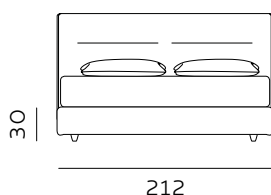

225  
materasso lungh. cm. 203  
mattress length cm. 203

222  
materasso lungh. cm. 200  
mattress length cm. 200

Per le misure Queen e King non è prevista la versione box contenitore easy-up. / The easy-up box storage version is not available for Queen and King sizes.

RETE DI SERIE per BOX CONTENITORE – Standard o Easy Up - Struttura tubolare in acciaio verniciato a polveri e piano rete doppia campata con 14 listelle in multistrato di faggio misura 68x8 mm. (68x12 mm. nella versione 120) - supporto doghe singolo fisso in nylon anticigolio. Per eventuali richieste di sostituzione della rete di serie con modello alternativo richiedere fattibilità e preventivo all'ufficio vendite. / STANDAR BASE for STORAGE BOX– Standard or Easy Up - Tubular structure in powder-coated steel and a double-span slatted base with 14 beech plywood slats measuring 68x8 mm. (68x12 mm. for the 120 version) - fixed single slat supports in anti-squeak nylon. For any requests to replace the standard base with an alternative model, please request feasibility and quotation from the sales department.

# H. 22 GIROLETTO BED FRAME

materasso largh. cm. 80  
mattress width cm. 80

materasso largh. cm. 120  
mattress width cm. 120

materasso largh. cm. 160  
mattress width cm. 160

materasso largh. cm. 180  
mattress width cm. 180

materasso lungh. cm. 190  
mattress length cm. 190

materasso lungh. cm. 200  
mattress length cm. 200

materasso largh. cm. 153  
mattress width cm. 153

materasso largh. cm. 193  
mattress width cm. 193

materasso largh. cm. 200  
mattress width cm. 200