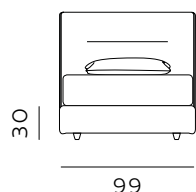

# H. 22 GIROLETTO BED FRAME

materasso largh. cm. 80  
mattress width cm. 80

materasso largh. cm. 120  
mattress width cm. 120

materasso largh. cm. 160  
mattress width cm. 160

materasso largh. cm. 180  
mattress width cm. 180

materasso lungh. cm. 190  
mattress length cm. 190

materasso lungh. cm. 200  
mattress length cm. 200

materasso largh. cm. 153  
mattress width cm. 153

materasso largh. cm. 193  
mattress width cm. 193

materasso largh. cm. 200  
mattress width cm. 200

materasso lungh. cm. 200  
mattress length cm. 200

materasso lungh. cm. 203  
mattress length cm. 203

# H. 22 BOX CONTENITORE STORAGE BOX

99

materasso largh. cm. 80  
mattress width cm. 80

139

materasso largh. cm. 120  
mattress width cm. 120

179

materasso largh. cm. 160  
mattress width cm. 160

199