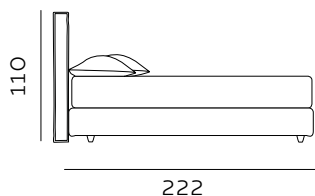

225  
materasso lungh. cm. 203  
mattress length cm. 203

222  
materasso lungh. cm. 200  
mattress length cm. 200

Per le misure Queen e King non è prevista la versione box contenitore easy-up. / The easy-up box storage version is not available for Queen and King sizes.

RETE DI SERIE per BOX CONTENITORE – Standard o Easy Up - Struttura tubolare in acciaio verniciato a polveri e piano rete doppia campata con 14 listelle in multistrato di faggio misura 68x8 mm. (68x12 mm. nella versione 120) - supporto doghe singolo fisso in nylon anticigolio. Per eventuali richieste di sostituzione della rete di serie con modello alternativo richiedere fattibilità e preventivo all'ufficio vendite. / STANDAR BASE for STORAGE BOX– Standard or Easy Up - Tubular structure in powder-coated steel and a double-span slatted base with 14 beech plywood slats measuring 68x8 mm. (68x12 mm. for the 120 version) - fixed single slat supports in anti-squeak nylon. For any requests to replace the standard base with an alternative model, please request feasibility and quotation from the sales department.

# H. 22 GIROLETTO BED FRAME

materasso largh. cm. 80  
mattress width cm. 80

materasso largh. cm. 120  
mattress width cm. 120

materasso largh. cm. 160  
mattress width cm. 160

materasso largh. cm. 180  
mattress width cm. 180

materasso lungh. cm. 190  
mattress length cm. 190

materasso lungh. cm. 200  
mattress length cm. 200

materasso largh. cm. 153  
mattress width cm. 153

materasso largh. cm. 193  
mattress width cm. 193

materasso largh. cm. 200  
mattress width cm. 200