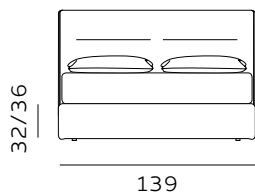

materasso largh. cm. 80  
mattress width cm. 80

materasso largh. cm. 120  
mattress width cm. 120

materasso largh. cm. 160  
mattress width cm. 160

materasso largh. cm. 180  
mattress width cm. 180

materasso lungh. cm. 190  
mattress length cm. 190

materasso lungh. cm. 200  
mattress length cm. 200

materasso largh. cm. 153  
mattress width cm. 153

materasso largh. cm. 193  
mattress width cm. 193

materasso largh. cm. 200  
mattress width cm. 200

materasso lungh. cm. 200  
mattress length cm. 200

materasso lungh. cm. 203  
mattress length cm. 203

RETE DI SERIE per BOX CONTENITORE – Standard o Easy Up - Struttura tubolare in acciaio verniciato a polveri e piano rete doppia campata con 14 listelle in multistrato di faggio misura 68x8 mm. (68x12 mm. nella versione 120) - supporto doghe singolo fisso in nylon anticigolio. Per eventuali richieste di sostituzione della rete di serie con modello alternativo richiedere fattibilità e preventivo all'ufficio vendite. / STANDAR BASE for STORAGE BOX– Standard or Easy Up - Tubular structure in powder-coated steel and a double-span slatted base with 14 beech plywood slats measuring 68x8 mm. (68x12 mm. for the 120 version) - fixed single slat supports in anti-squeak nylon. For any requests to replace the standard base with an alternative model, please request feasibility and quotation from the sales department.