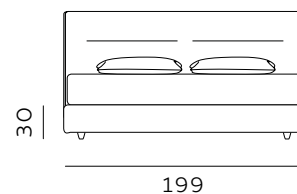

RETE DI SERIE per BOX CONTENITORE – Standard o Easy Up - Struttura tubolare in acciaio verniciato a polveri e piano rete doppia campata con 14 listelle in multistrato di faggio misura 68x8 mm. (68x12 mm. nella versione 120) - supporto doghe singolo fisso in nylon anticigolio. Per eventuali richieste di sostituzione della rete di serie con modello alternativo richiedere fattibilità e preventivo all'ufficio vendite. / STANDAR BASE for STORAGE BOX– Standard or Easy Up - Tubular structure in powder-coated steel and a double-span slatted base with 14 beech plywood slats measuring 68x8 mm. (68x12 mm. for the 120 version) - fixed single slat supports in anti-squeak nylon. For any requests to replace the standard base with an alternative model, please request feasibility and quotation from the sales department.

# H. 22 GIROLETTO BED FRAME

materasso largh. cm. 80  
mattress width cm. 80

materasso largh. cm. 120  
mattress width cm. 120

materasso largh. cm. 160  
mattress width cm. 160

materasso largh. cm. 180  
mattress width cm. 180

materasso lungh. cm. 190  
mattress length cm. 190

materasso lungh. cm. 200  
mattress length cm. 200

materasso largh. cm. 153  
mattress width cm. 153

materasso largh. cm. 193  
mattress width cm. 193

materasso largh. cm. 200  
mattress width cm. 200