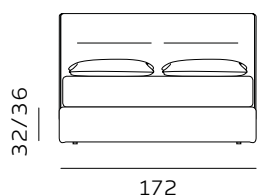

materasso largh. cm. 80  
mattress width cm. 80

materasso largh. cm. 120  
mattress width cm. 120

materasso largh. cm. 160  
mattress width cm. 160

materasso largh. cm. 180  
mattress width cm. 180

materasso lungh. cm. 190  
mattress length cm. 190

materasso lungh. cm. 200  
mattress length cm. 200

materasso largh. cm. 153  
mattress width cm. 153

materasso largh. cm. 193  
mattress width cm. 193

materasso largh. cm. 200  
mattress width cm. 200

materasso lungh. cm. 200  
mattress length cm. 200

materasso lungh. cm. 203  
mattress length cm. 203

RETE DI SERIE per BOX CONTENITORE – Standard o Easy Up - Struttura tubolare in acciaio verniciato a polveri e piano rete doppia campata con 14 listelle in multistrato di faggio misura 68x8 mm. (68x12 mm. nella versione 120) - supporto doghe singolo fisso in nylon anticigolio. Per eventuali richieste di sostituzione della rete di serie con modello alternativo richiedere fattibilità e preventivo all'ufficio vendite. / STANDAR BASE for STORAGE BOX– Standard or Easy Up - Tubular structure in powder-coated steel and a double-span slatted base with 14 beech plywood slats measuring 68x8 mm. (68x12 mm. for the 120 version) - fixed single slat supports in anti-squeak nylon. For any requests to replace the standard base with an alternative model, please request feasibility and quotation from the sales department.