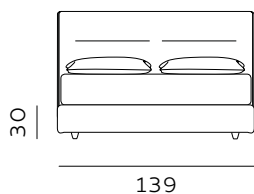

materasso largh. cm. 120
mattress width cm. 120