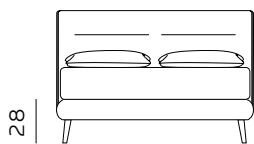

139

materasso largh. cm. 120
mattress width cm. 120