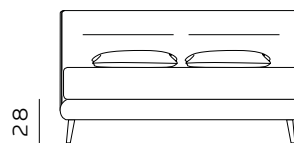

219

materasso largh. cm. 200
mattress width cm. 200