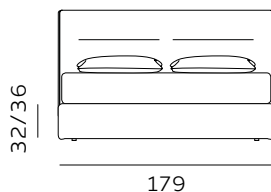

materasso largh. cm. 80  
mattress width cm. 80

materasso largh. cm. 120  
mattress width cm. 120

materasso largh. cm. 160  
mattress width cm. 160

materasso largh. cm. 180  
mattress width cm. 180

materasso lungh. cm. 190  
mattress length cm. 190

materasso lungh. cm. 200  
mattress length cm. 200

materasso largh. cm. 153  
mattress width cm. 153

materasso largh. cm. 193  
mattress width cm. 193

materasso largh. cm. 200  
mattress width cm. 200

materasso lungh. cm. 200  
mattress length cm. 200

materasso lungh. cm. 203  
mattress length cm. 203

RETE DI SERIE per BOX CONTENITORE – Standard o Easy Up - Struttura tubolare in acciaio verniciato a polveri e piano rete doppia campata con 14 listelle in multistrato di faggio misura 68x8 mm. (68x12 mm. nella versione 120) - supporto doghe singolo fisso in nylon anticigolio. Per eventuali richieste di sostituzione della rete di serie con modello alternativo richiedere fattibilità e preventivo all'ufficio vendite. / STANDAR BASE for STORAGE BOX– Standard or Easy Up - Tubular structure in powder-coated steel and a double-span slatted base with 14 beech plywood slats measuring 68x8 mm. (68x12 mm. for the 120 version) - fixed single slat supports in anti-squeak nylon. For any requests to replace the standard base with an alternative model, please request feasibility and quotation from the sales department.