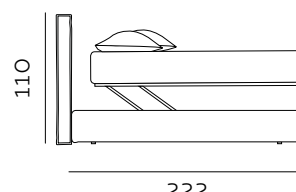

212  
materasso lungh. cm. 190  
mattress length cm. 190

222  
materasso lungh. cm. 200  
mattress length cm. 200

212  
materasso lungh. cm. 190  
mattress length cm. 190

222  
materasso lungh. cm. 200  
mattress length cm. 200

172  
materasso largh. cm. 153  
mattress width cm. 153

212  
materasso largh. cm. 193  
mattress width cm. 193

219  
materasso largh. cm. 200  
mattress width cm. 200

222  
materasso lungh. cm. 200  
mattress length cm. 200

225  
materasso lungh. cm. 203  
mattress length cm. 203

222  
materasso lungh. cm. 200  
mattress length cm. 200

Per le misure Queen e King non è prevista la versione box contenitore easy-up. / The easy-up box storage version is not available for Queen and King sizes.

RETE DI SERIE per BOX CONTENITORE – Standard o Easy Up - Struttura tubolare in acciaio verniciato a polveri e piano rete doppia campata con 14 listelle in multistrato di faggio misura 68x8 mm. (68x12 mm. nella versione 120) - supporto doghe singolo fisso in nylon anticigolio. Per eventuali richieste di sostituzione della rete di serie con modello alternativo richiedere fattibilità e preventivo all'ufficio vendite. / STANDAR BASE for STORAGE BOX– Standard or Easy Up - Tubular structure in powder-coated steel and a double-span slatted base with 14 beech plywood slats measuring 68x8 mm. (68x12 mm. for the 120 version) - fixed single slat supports in anti-squeak nylon. For any requests to replace the standard base with an alternative model, please request feasibility and quotation from the sales department.