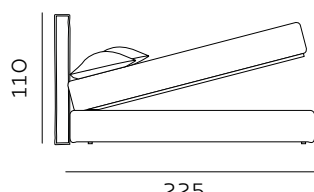

212  
materasso lungh. cm. 190  
mattress length cm. 190

222  
materasso lungh. cm. 200  
mattress length cm. 200

212  
materasso lungh. cm. 190  
mattress length cm. 190

222  
materasso lungh. cm. 200  
mattress length cm. 200

172  
materasso largh. cm. 153  
mattress width cm. 153

212  
materasso largh. cm. 193  
mattress width cm. 193

219  
materasso largh. cm. 200  
mattress width cm. 200

222  
materasso lungh. cm. 200  
mattress length cm. 200

225  
materasso lungh. cm. 203  
mattress length cm. 203

222  
materasso lungh. cm. 200  
mattress length cm. 200

Per le misure Queen e King non è prevista la versione box contenitore easy-up. / The easy-up box storage version is not available for Queen and King sizes.

RETE DI SERIE per BOX CONTENITORE – Standard o Easy Up - Struttura tubolare in acciaio verniciato a polveri e piano rete doppia campata con 14 listelle in multistrato di faggio misura 68x8 mm. (68x12 mm. nella versione 120) - supporto doghe singolo fisso in nylon anticigolio. Per eventuali richieste di sostituzione della rete di serie con modello alternativo richiedere fattibilità e preventivo all'ufficio vendite. / STANDAR BASE for STORAGE BOX– Standard or Easy Up - Tubular structure in powder-coated steel and a double-span slatted base with 14 beech plywood slats measuring 68x8 mm. (68x12 mm. for the 120 version) - fixed single slat supports in anti-squeak nylon. For any requests to replace the standard base with an alternative model, please request feasibility and quotation from the sales department.