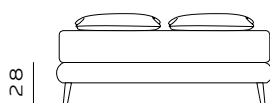

**RETE DI SERIE per BOX CONTENITORE – Standard o Easy Up –** Struttura tubolare in acciaio verniciato a polveri e piano rete doppia campata con 14 listelle in multistrato di faggio misura 68x8 mm. (68x12 mm. nella versione 120) - supporto doghe singolo fisso in nylon anticigolio. Per eventuali richieste di sostituzione della rete di serie con modello alternativo richiedere fattibilità e preventivo all'ufficio vendite. / **STANDAR BASE for STORAGE BOX– Standard or Easy Up –** Tubular structure in powder-coated steel and a double-span slatted base with 14 beech plywood slats measuring 68x8 mm. (68x12 mm. for the 120 version) - fixed single slat supports in anti-squeak nylon. For any requests to replace the standard base with an alternative model, please request feasibility and quotation from the sales department.

192

materasso largh. cm. 180  
mattress width cm. 180

203

materasso lungh. cm. 190  
mattress length cm. 190

213

materasso lungh. cm. 200  
mattress length cm. 200

165

materasso largh. cm. 153  
mattress width cm. 153

205

materasso largh. cm. 193  
mattress width cm. 193

212

materasso largh. cm. 200  
mattress width cm. 200

213

materasso lungh. cm. 200  
mattress length cm. 200

216

materasso lungh. cm. 203  
mattress length cm. 203