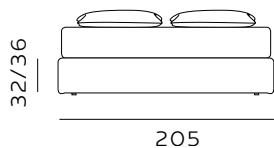

# H. 28 GIROLETTO BED FRAME

materasso largh. cm. 80  
mattress width cm. 80

materasso largh. cm. 120  
mattress width cm. 120

materasso largh. cm. 160  
mattress width cm. 160

materasso largh. cm. 180  
mattress width cm. 180

materasso lungh. cm. 190  
mattress length cm. 190

materasso lungh. cm. 200  
mattress length cm. 200

materasso largh. cm. 153  
mattress width cm. 153

materasso largh. cm. 193  
mattress width cm. 193

materasso largh. cm. 200  
mattress width cm. 200

materasso lungh. cm. 200  
mattress length cm. 200

materasso lungh. cm. 203  
mattress length cm. 203