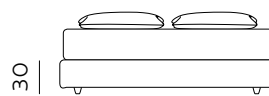

# H. 22 BOX CONTENITORE STORAGE BOX

92

materasso largh. cm. 80  
mattress width cm. 80

132

materasso largh. cm. 120  
mattress width cm. 120

172

materasso largh. cm. 160  
mattress width cm. 160

192

materasso largh. cm. 180  
mattress width cm. 180

203

materasso lungh. cm. 190  
mattress length cm. 190

213

materasso lungh. cm. 200  
mattress length cm. 200

165

materasso largh. cm. 153  
mattress width cm. 153

**RETE DI SERIE per BOX CONTENITORE – Standard o Easy Up –** Struttura tubolare in acciaio verniciato a polveri e piano rete doppia campata con 14 listelle in multistrato di faggio misura 68x8 mm. (68x12 mm. nella versione 120) - supporto doghe singolo fisso in nylon anticigolio. Per eventuali richieste di sostituzione della rete di serie con modello alternativo richiedere fattibilità e preventivo all'ufficio vendite. / **STANDAR BASE for STORAGE BOX– Standard or Easy Up –** Tubular structure in powder-coated steel and a double-span slatted base with 14 beech plywood slats measuring 68x8 mm. (68x12 mm. for the 120 version) - fixed single slat supports in anti-squeak nylon. For any requests to replace the standard base with an alternative model, please request feasibility and quotation from the sales department.