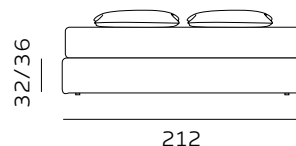

materasso largh. cm. 80  
 mattress width cm. 80

materasso largh. cm. 120  
 mattress width cm. 120

materasso largh. cm. 160  
 mattress width cm. 160

materasso largh. cm. 180  
 mattress width cm. 180

materasso lungh. cm. 190  
 mattress length cm. 190

materasso lungh. cm. 200  
 mattress length cm. 200

materasso lungh. cm. 190  
 mattress length cm. 190

materasso lungh. cm. 200  
 mattress length cm. 200

materasso largh. cm. 153  
 mattress width cm. 153

materasso largh. cm. 193  
 mattress width cm. 193

materasso largh. cm. 200  
 mattress width cm. 200

materasso lungh. cm. 200  
 mattress length cm. 200

materasso lungh. cm. 203  
 mattress length cm. 203

materasso lungh. cm. 200  
 mattress length cm. 200

Per le misure Queen e King non è prevista la versione box contenitore easy-up. / The easy-up box storage version is not available for Queen and King sizes.