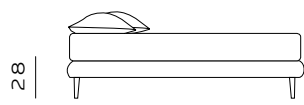

**RETE DI SERIE per BOX CONTENITORE – Standard o Easy Up –** Struttura tubolare in acciaio verniciato a polveri e piano rete doppia campata con 14 listelle in multistrato di faggio misura 68x8 mm. (68x12 mm. nella versione 120) - supporto doghe singolo fisso in nylon anticigolio. Per eventuali richieste di sostituzione della rete di serie con modello alternativo richiedere fattibilità e preventivo all'ufficio vendite. / **STANDAR BASE for STORAGE BOX– Standard or Easy Up –** Tubular structure in powder-coated steel and a double-span slatted base with 14 beech plywood slats measuring 68x8 mm. (68x12 mm. for the 120 version) - fixed single slat supports in anti-squeak nylon. For any requests to replace the standard base with an alternative model, please request feasibility and quotation from the sales department.

192

materasso largh. cm. 180  
mattress width cm. 180

203

materasso lungh. cm. 190  
mattress length cm. 190

213

materasso lungh. cm. 200  
mattress length cm. 200

165

materasso largh. cm. 153  
mattress width cm. 153

205

materasso largh. cm. 193  
mattress width cm. 193

212

materasso largh. cm. 200  
mattress width cm. 200

213

materasso lungh. cm. 200  
mattress length cm. 200

216

materasso lungh. cm. 203  
mattress length cm. 203