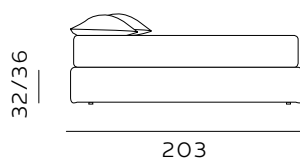

# H. 28 GIROLETTO BED FRAME

materasso largh. cm. 80  
mattress width cm. 80

materasso largh. cm. 120  
mattress width cm. 120

materasso largh. cm. 160  
mattress width cm. 160

materasso largh. cm. 180  
mattress width cm. 180

materasso lungh. cm. 190  
mattress length cm. 190

materasso lungh. cm. 200  
mattress length cm. 200

materasso largh. cm. 153  
mattress width cm. 153

materasso largh. cm. 193  
mattress width cm. 193

materasso largh. cm. 200  
mattress width cm. 200

materasso lungh. cm. 200  
mattress length cm. 200

materasso lungh. cm. 203  
mattress length cm. 203