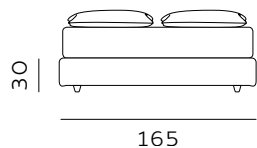

RETE DI SERIE per BOX CONTENITORE – Standard o Easy Up - Struttura tubolare in acciaio verniciato a polveri e piano rete doppia campata con 14 listelle in multistrato di faggio misura 68x8 mm. (68x12 mm. nella versione 120) - supporto doghe singolo fisso in nylon anticigolio. Per eventuali richieste di sostituzione della rete di serie con modello alternativo richiedere fattibilità e preventivo all'ufficio vendite. / STANDAR BASE for STORAGE BOX– Standard or Easy Up - Tubular structure in powder-coated steel and a double-span slatted base with 14 beech plywood slats measuring 68x8 mm. (68x12 mm. for the 120 version) - fixed single slat supports in anti-squeak nylon. For any requests to replace the standard base with an alternative model, please request feasibility and quotation from the sales department.

# H. 22 GIROLETTO BED FRAME

92  
materasso largh. cm. 80  
mattress width cm. 80

132  
materasso largh. cm. 120  
mattress width cm. 120

172  
materasso largh. cm. 160  
mattress width cm. 160

192  
materasso largh. cm. 180  
mattress width cm. 180

203  
materasso lungh. cm. 190  
mattress length cm. 190

213  
materasso lungh. cm. 200  
mattress length cm. 200

165  
materasso largh. cm. 153  
mattress width cm. 153

205  
materasso largh. cm. 193  
mattress width cm. 193

212  
materasso largh. cm. 200  
mattress width cm. 200

213  
materasso lungh. cm. 200  
mattress length cm. 200

216  
materasso lungh. cm. 203  
mattress length cm. 203