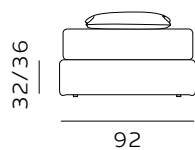

# H. 28 GIROLETTO BED FRAME

materasso largh. cm. 80  
mattress width cm. 80

materasso largh. cm. 120  
mattress width cm. 120

materasso largh. cm. 160  
mattress width cm. 160

materasso largh. cm. 180  
mattress width cm. 180

materasso lungh. cm. 190  
mattress length cm. 190

materasso lungh. cm. 200  
mattress length cm. 200

materasso largh. cm. 153  
mattress width cm. 153

materasso largh. cm. 193  
mattress width cm. 193

materasso largh. cm. 200  
mattress width cm. 200

materasso lungh. cm. 200  
mattress length cm. 200

materasso lungh. cm. 203  
mattress length cm. 203

materasso largh. cm. 80  
 mattress width cm. 80

materasso largh. cm. 120  
 mattress width cm. 120

materasso largh. cm. 160  
 mattress width cm. 160

materasso largh. cm. 180  
 mattress width cm. 180

materasso lungh. cm. 190  
 mattress length cm. 190