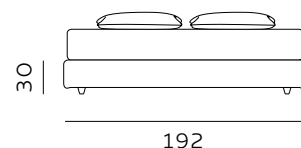

RETE DI SERIE per BOX CONTENITORE – Standard o Easy Up - Struttura tubolare in acciaio verniciato a polveri e piano rete doppia campata con 14 listelle in multistrato di faggio misura 68x8 mm. (68x12 mm. nella versione 120) - supporto doghe singolo fisso in nylon anticigolio. Per eventuali richieste di sostituzione della rete di serie con modello alternativo richiedere fattibilità e preventivo all'ufficio vendite. / STANDAR BASE for STORAGE BOX– Standard or Easy Up - Tubular structure in powder-coated steel and a double-span slatted base with 14 beech plywood slats measuring 68x8 mm. (68x12 mm. for the 120 version) - fixed single slat supports in anti-squeak nylon. For any requests to replace the standard base with an alternative model, please request feasibility and quotation from the sales department.

# H. 22 GIROLETTO BED FRAME

92  
materasso largh. cm. 80  
mattress width cm. 80

132  
materasso largh. cm. 120  
mattress width cm. 120

172  
materasso largh. cm. 160  
mattress width cm. 160

192  
materasso largh. cm. 180  
mattress width cm. 180

203  
materasso lungh. cm. 190  
mattress length cm. 190

213  
materasso lungh. cm. 200  
mattress length cm. 200

165  
materasso largh. cm. 153  
mattress width cm. 153

205  
materasso largh. cm. 193  
mattress width cm. 193