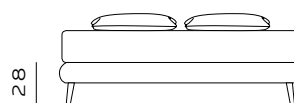

**RETE DI SERIE per BOX CONTENITORE – Standard o Easy Up –** Struttura tubolare in acciaio verniciato a polveri e piano rete doppia campata con 14 listelle in multistrato di faggio misura 68x8 mm. (68x12 mm. nella versione 120) - supporto doghe singolo fisso in nylon anticigolio. Per eventuali richieste di sostituzione della rete di serie con modello alternativo richiedere fattibilità e preventivo all'ufficio vendite. / **STANDAR BASE for STORAGE BOX– Standard or Easy Up –** Tubular structure in powder-coated steel and a double-span slatted base with 14 beech plywood slats measuring 68x8 mm. (68x12 mm. for the 120 version) - fixed single slat supports in anti-squeak nylon. For any requests to replace the standard base with an alternative model, please request feasibility and quotation from the sales department.

192

materasso largh. cm. 180  
mattress width cm. 180

203

materasso lungh. cm. 190  
mattress length cm. 190

213

materasso lungh. cm. 200  
mattress length cm. 200

165

materasso largh. cm. 153  
mattress width cm. 153

205

materasso largh. cm. 193  
mattress width cm. 193

212

materasso largh. cm. 200  
mattress width cm. 200

213

materasso lungh. cm. 200  
mattress length cm. 200

216

materasso lungh. cm. 203  
mattress length cm. 203