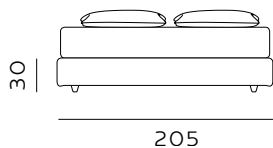

RETE DI SERIE per BOX CONTENITORE – Standard o Easy Up - Struttura tubolare in acciaio verniciato a polveri e piano rete doppia campata con 14 listelle in multistrato di faggio misura 68x8 mm. (68x12 mm. nella versione 120) - supporto doghe singolo fisso in nylon anticigolio. Per eventuali richieste di sostituzione della rete di serie con modello alternativo richiedere fattibilità e preventivo all'ufficio vendite. / STANDAR BASE for STORAGE BOX– Standard or Easy Up - Tubular structure in powder-coated steel and a double-span slatted base with 14 beech plywood slats measuring 68x8 mm. (68x12 mm. for the 120 version) - fixed single slat supports in anti-squeak nylon. For any requests to replace the standard base with an alternative model, please request feasibility and quotation from the sales department.

# H. 22 GIROLETTO BED FRAME

92  
materasso largh. cm. 80  
mattress width cm. 80

132  
materasso largh. cm. 120  
mattress width cm. 120

172  
materasso largh. cm. 160  
mattress width cm. 160

192  
materasso largh. cm. 180  
mattress width cm. 180

203  
materasso lungh. cm. 190  
mattress length cm. 190

213  
materasso lungh. cm. 200  
mattress length cm. 200

165  
materasso largh. cm. 153  
mattress width cm. 153

205  
materasso largh. cm. 193  
mattress width cm. 193