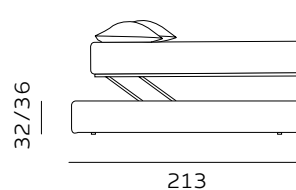

materasso lungh. cm. 200  
 mattress length cm. 200

materasso lungh. cm. 190  
 mattress length cm. 190

materasso lungh. cm. 200  
 mattress length cm. 200

materasso largh. cm. 153  
 mattress width cm. 153

materasso largh. cm. 193  
 mattress width cm. 193

materasso largh. cm. 200  
 mattress width cm. 200

materasso lungh. cm. 200  
 mattress length cm. 200

materasso lungh. cm. 203  
 mattress length cm. 203

materasso lungh. cm. 200  
 mattress length cm. 200

Per le misure Queen e King non è prevista la versione box contenitore easy-up. / The easy-up box storage version is not available for Queen and King sizes.

RETE DI SERIE per BOX CONTENITORE – Standard o Easy Up - Struttura tubolare in acciaio verniciato a polveri e piano rete doppia campata con 14 listelle in multistrato di faggio misura 68x8 mm. (68x12 mm. nella versione 120) - supporto doghe singolo fisso in nylon anticigolio. Per eventuali richieste di sostituzione della rete di serie con modello alternativo richiedere fattibilità e preventivo all'ufficio vendite. / STANDAR BASE for STORAGE BOX– Standard or Easy Up - Tubular structure in powder-coated steel and a double-span slatted base with 14 beech plywood slats measuring 68x8 mm. (68x12 mm. for the 120 version) - fixed single slat supports in anti-squeak nylon. For any requests to replace the standard base with an alternative model, please request feasibility and quotation from the sales department.