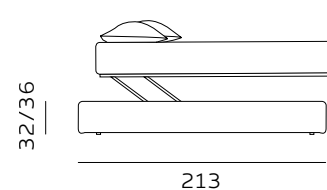

# H. 28 BOX CONTENITORE / BOX CONTENITORE EASY-UP

STORAGE BOX / STORAGE BOX EASY-UP

Il box contenitore standard e box contenitore easy-up sono disponibili per giroletto standard e sagomato.  
 The standard storage box and easy-up storage box are available for both standard and shaped bed frames.

materasso largh. cm. 80  
 mattress width cm. 80

materasso largh. cm. 120  
 mattress width cm. 120

materasso largh. cm. 160  
 mattress width cm. 160

materasso largh. cm. 180  
 mattress width cm. 180

materasso lungh. cm. 190  
 mattress length cm. 190

materasso lungh. cm. 200  
 mattress length cm. 200

materasso lungh. cm. 190  
 mattress length cm. 190

materasso lungh. cm. 200  
 mattress length cm. 200

materasso largh. cm. 153  
 mattress width cm. 153

RETE DI SERIE per BOX CONTENITORE – Standard o Easy Up - Struttura tubolare in acciaio verniciato a polveri e piano rete doppia campata con 14 listelle in multistrato di faggio misura 68x8 mm. (68x12 mm. nella versione 120) - supporto doghe singolo fisso in nylon anticigolio. Per eventuali richieste di sostituzione della rete di serie con modello alternativo richiedere fattibilità e preventivo all'ufficio vendite. / STANDAR BASE for STORAGE BOX– Standard or Easy Up - Tubular structure in powder-coated steel and a double-span slatted base with 14 beech plywood slats measuring 68x8 mm. (68x12 mm. for the 120 version) - fixed single slat supports in anti-squeak nylon. For any requests to replace the standard base with an alternative model, please request feasibility and quotation from the sales department.