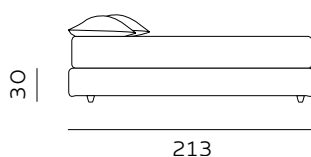

RETE DI SERIE per BOX CONTENITORE – Standard o Easy Up - Struttura tubolare in acciaio verniciato a polveri e piano rete doppia campata con 14 listelle in multistrato di faggio misura 68x8 mm. (68x12 mm. nella versione 120) - supporto doghe singolo fisso in nylon anticigolio. Per eventuali richieste di sostituzione della rete di serie con modello alternativo richiedere fattibilità e preventivo all'ufficio vendite. / STANDAR BASE for STORAGE BOX– Standard or Easy Up - Tubular structure in powder-coated steel and a double-span slatted base with 14 beech plywood slats measuring 68x8 mm. (68x12 mm. for the 120 version) - fixed single slat supports in anti-squeak nylon. For any requests to replace the standard base with an alternative model, please request feasibility and quotation from the sales department.

# H. 22 GIROLETTO BED FRAME

92  
materasso largh. cm. 80  
mattress width cm. 80

132  
materasso largh. cm. 120  
mattress width cm. 120

172  
materasso largh. cm. 160  
mattress width cm. 160

192  
materasso largh. cm. 180  
mattress width cm. 180

203  
materasso lungh. cm. 190  
mattress length cm. 190

213  
materasso lungh. cm. 200  
mattress length cm. 200

165  
materasso largh. cm. 153  
mattress width cm. 153

205  
materasso largh. cm. 193  
mattress width cm. 193

212  
materasso largh. cm. 200  
mattress width cm. 200

213  
materasso lungh. cm. 200  
mattress length cm. 200

216  
materasso lungh. cm. 203  
mattress length cm. 203