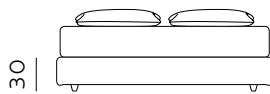

materasso largh. cm. 180  
mattress width cm. 180

203

materasso lungh. cm. 190  
mattress length cm. 190

213

materasso lungh. cm. 200  
mattress length cm. 200

165

materasso largh. cm. 153  
mattress width cm. 153

205

materasso largh. cm. 193  
mattress width cm. 193

212

materasso largh. cm. 200  
mattress width cm. 200

213

materasso lungh. cm. 200  
mattress length cm. 200

216

materasso lungh. cm. 203  
mattress length cm. 203

**RETE DI SERIE per BOX CONTENITORE – Standard o Easy Up –** Struttura tubolare in acciaio verniciato a polveri e piano rete doppia campata con 14 listelle in multistrato di faggio misura 68x8 mm. (68x12 mm. nella versione 120) - supporto doghe singolo fisso in nylon anticigolio. Per eventuali richieste di sostituzione della rete di serie con modello alternativo richiedere fattibilità e preventivo all'ufficio vendite. / **STANDAR BASE for STORAGE BOX– Standard or Easy Up –** Tubular structure in powder-coated steel and a double-span slatted base with 14 beech plywood slats measuring 68x8 mm. (68x12 mm. for the 120 version) - fixed single slat supports in anti-squeak nylon. For any requests to replace the standard base with an alternative model, please request feasibility and quotation from the sales department.