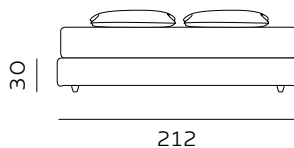

RETE DI SERIE per BOX CONTENITORE – Standard o Easy Up - Struttura tubolare in acciaio verniciato a polveri e piano rete doppia campata con 14 listelle in multistrato di faggio misura 68x8 mm. (68x12 mm. nella versione 120) - supporto doghe singolo fisso in nylon anticigolio. Per eventuali richieste di sostituzione della rete di serie con modello alternativo richiedere fattibilità e preventivo all'ufficio vendite. / STANDAR BASE for STORAGE BOX– Standard or Easy Up - Tubular structure in powder-coated steel and a double-span slatted base with 14 beech plywood slats measuring 68x8 mm. (68x12 mm. for the 120 version) - fixed single slat supports in anti-squeak nylon. For any requests to replace the standard base with an alternative model, please request feasibility and quotation from the sales department.

# H. 22 GIROLETTO BED FRAME

92  
materasso largh. cm. 80  
mattress width cm. 80

132  
materasso largh. cm. 120  
mattress width cm. 120

172  
materasso largh. cm. 160  
mattress width cm. 160

192  
materasso largh. cm. 180  
mattress width cm. 180

203  
materasso lungh. cm. 190  
mattress length cm. 190

213  
materasso lungh. cm. 200  
mattress length cm. 200

165  
materasso largh. cm. 153  
mattress width cm. 153

205  
materasso largh. cm. 193  
mattress width cm. 193

212  
materasso largh. cm. 200  
mattress width cm. 200

213  
materasso lungh. cm. 200  
mattress length cm. 200

216  
materasso lungh. cm. 203  
mattress length cm. 203