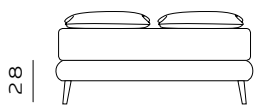

132

materasso largh. cm. 120
mattress width cm. 120