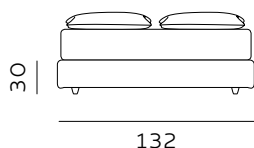

132
materasso largh. cm. 120
mattress width cm. 120