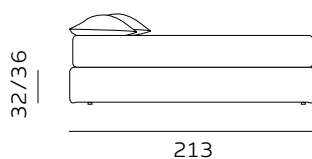

# H. 28 GIROLETTO BED FRAME

materasso largh. cm. 80  
mattress width cm. 80

materasso largh. cm. 120  
mattress width cm. 120

materasso largh. cm. 160  
mattress width cm. 160

materasso largh. cm. 180  
mattress width cm. 180

materasso lungh. cm. 190  
mattress length cm. 190

materasso lungh. cm. 200  
mattress length cm. 200

materasso largh. cm. 153  
mattress width cm. 153

materasso largh. cm. 193  
mattress width cm. 193

materasso largh. cm. 200  
mattress width cm. 200

materasso lungh. cm. 200  
mattress length cm. 200

materasso lungh. cm. 203  
mattress length cm. 203