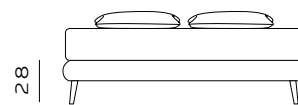

**RETE DI SERIE per BOX CONTENITORE – Standard o Easy Up –** Struttura tubolare in acciaio verniciato a polveri e piano rete doppia campata con 14 listelle in multistrato di faggio misura 68x8 mm. (68x12 mm. nella versione 120) - supporto doghe singolo fisso in nylon anticigolio. Per eventuali richieste di sostituzione della rete di serie con modello alternativo richiedere fattibilità e preventivo all'ufficio vendite. / **STANDAR BASE for STORAGE BOX– Standard or Easy Up –** Tubular structure in powder-coated steel and a double-span slatted base with 14 beech plywood slats measuring 68x8 mm. (68x12 mm. for the 120 version) - fixed single slat supports in anti-squeak nylon. For any requests to replace the standard base with an alternative model, please request feasibility and quotation from the sales department.

# H. 15

GIROLETTO  
BED FRAME

92

materasso largh. cm. 80  
mattress width cm. 80

132

materasso largh. cm. 120  
mattress width cm. 120

172

materasso largh. cm. 160  
mattress width cm. 160

192

materasso largh. cm. 180  
mattress width cm. 180

203

materasso lungh. cm. 190  
mattress length cm. 190

213

materasso lungh. cm. 200  
mattress length cm. 200

165

materasso largh. cm. 153  
mattress width cm. 153