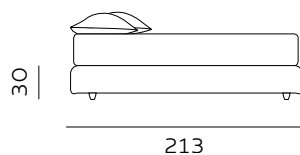

RETE DI SERIE per BOX CONTENITORE – Standard o Easy Up - Struttura tubolare in acciaio verniciato a polveri e piano rete doppia campata con 14 listelle in multistrato di faggio misura 68x8 mm. (68x12 mm. nella versione 120) - supporto doghe singolo fisso in nylon anticigolio. Per eventuali richieste di sostituzione della rete di serie con modello alternativo richiedere fattibilità e preventivo all'ufficio vendite. / STANDAR BASE for STORAGE BOX– Standard or Easy Up - Tubular structure in powder-coated steel and a double-span slatted base with 14 beech plywood slats measuring 68x8 mm. (68x12 mm. for the 120 version) - fixed single slat supports in anti-squeak nylon. For any requests to replace the standard base with an alternative model, please request feasibility and quotation from the sales department.

# H. 22 GIROLETTO BED FRAME

92  
materasso largh. cm. 80  
mattress width cm. 80

132  
materasso largh. cm. 120  
mattress width cm. 120

172  
materasso largh. cm. 160  
mattress width cm. 160

192  
materasso largh. cm. 180  
mattress width cm. 180

203  
materasso lungh. cm. 190  
mattress length cm. 190

213  
materasso lungh. cm. 200  
mattress length cm. 200

165  
materasso largh. cm. 153  
mattress width cm. 153

205  
materasso largh. cm. 193  
mattress width cm. 193

212  
materasso largh. cm. 200  
mattress width cm. 200

213  
materasso lungh. cm. 200  
mattress length cm. 200

216  
materasso lungh. cm. 203  
mattress length cm. 203