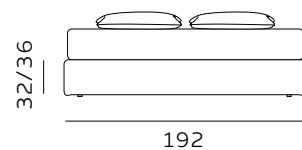

# H. 28 GIROLETTO BED FRAME

materasso largh. cm. 80  
mattress width cm. 80

materasso largh. cm. 120  
mattress width cm. 120

materasso largh. cm. 160  
mattress width cm. 160

materasso largh. cm. 180  
mattress width cm. 180

materasso lungh. cm. 190  
mattress length cm. 190

materasso lungh. cm. 200  
mattress length cm. 200

materasso largh. cm. 153  
mattress width cm. 153

materasso largh. cm. 193  
mattress width cm. 193

materasso largh. cm. 200  
mattress width cm. 200

materasso lungh. cm. 200  
mattress length cm. 200

materasso lungh. cm. 203  
mattress length cm. 203