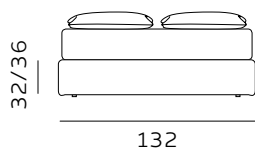

# H. 28 GIROLETTO BED FRAME

materasso largh. cm. 80  
mattress width cm. 80

materasso largh. cm. 120  
mattress width cm. 120

materasso largh. cm. 160  
mattress width cm. 160

materasso largh. cm. 180  
mattress width cm. 180

materasso lungh. cm. 190  
mattress length cm. 190

materasso lungh. cm. 200  
mattress length cm. 200

materasso largh. cm. 153  
mattress width cm. 153

materasso largh. cm. 193  
mattress width cm. 193

materasso largh. cm. 200  
mattress width cm. 200

materasso lungh. cm. 200  
mattress length cm. 200

materasso lungh. cm. 203  
mattress length cm. 203

materasso largh. cm. 80  
 mattress width cm. 80

materasso largh. cm. 120  
 mattress width cm. 120

materasso largh. cm. 160  
 mattress width cm. 160

materasso largh. cm. 180  
 mattress width cm. 180

materasso lungh. cm. 190  
 mattress length cm. 190