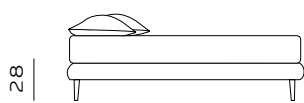

203

materasso lungh. cm. 190
mattress length cm. 190