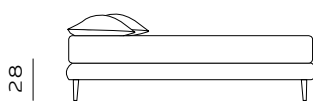

**RETE DI SERIE per BOX CONTENITORE – Standard o Easy Up –** Struttura tubolare in acciaio verniciato a polveri e piano rete doppia campata con 14 listelle in multistrato di faggio misura 68x8 mm. (68x12 mm. nella versione 120) - supporto doghe singolo fisso in nylon anticigolio. Per eventuali richieste di sostituzione della rete di serie con modello alternativo richiedere fattibilità e preventivo all'ufficio vendite. / **STANDAR BASE for STORAGE BOX– Standard or Easy Up –** Tubular structure in powder-coated steel and a double-span slatted base with 14 beech plywood slats measuring 68x8 mm. (68x12 mm. for the 120 version) - fixed single slat supports in anti-squeak nylon. For any requests to replace the standard base with an alternative model, please request feasibility and quotation from the sales department.

# H. 15

GIROLETTO  
BED FRAME

92

materasso largh. cm. 80  
mattress width cm. 80

132

materasso largh. cm. 120  
mattress width cm. 120

172

materasso largh. cm. 160  
mattress width cm. 160

192

materasso largh. cm. 180  
mattress width cm. 180

203

materasso lungh. cm. 190  
mattress length cm. 190

213

materasso lungh. cm. 200  
mattress length cm. 200

165

materasso largh. cm. 153  
mattress width cm. 153