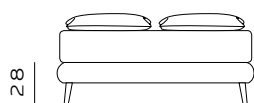

**RETE DI SERIE per BOX CONTENITORE – Standard o Easy Up –** Struttura tubolare in acciaio verniciato a polveri e piano rete doppia campata con 14 listelle in multistrato di faggio misura 68x8 mm. (68x12 mm. nella versione 120) - supporto doghe singolo fisso in nylon anticigolio. Per eventuali richieste di sostituzione della rete di serie con modello alternativo richiedere fattibilità e preventivo all'ufficio vendite. / **STANDAR BASE for STORAGE BOX– Standard or Easy Up –** Tubular structure in powder-coated steel and a double-span slatted base with 14 beech plywood slats measuring 68x8 mm. (68x12 mm. for the 120 version) - fixed single slat supports in anti-squeak nylon. For any requests to replace the standard base with an alternative model, please request feasibility and quotation from the sales department.

192

materasso largh. cm. 180  
mattress width cm. 180

203

materasso lungh. cm. 190  
mattress length cm. 190

213

materasso lungh. cm. 200  
mattress length cm. 200

165

materasso largh. cm. 153  
mattress width cm. 153

205

materasso largh. cm. 193  
mattress width cm. 193

212

materasso largh. cm. 200  
mattress width cm. 200

213

materasso lungh. cm. 200  
mattress length cm. 200

216

materasso lungh. cm. 203  
mattress length cm. 203