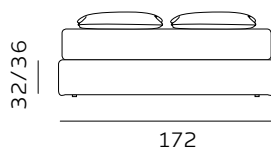

# H. 28 GIROLETTO BED FRAME

materasso largh. cm. 80  
mattress width cm. 80

materasso largh. cm. 120  
mattress width cm. 120

materasso largh. cm. 160  
mattress width cm. 160

materasso largh. cm. 180  
mattress width cm. 180

materasso lungh. cm. 190  
mattress length cm. 190

materasso lungh. cm. 200  
mattress length cm. 200

materasso largh. cm. 153  
mattress width cm. 153

materasso largh. cm. 193  
mattress width cm. 193

materasso largh. cm. 200  
mattress width cm. 200

materasso lungh. cm. 200  
mattress length cm. 200

materasso lungh. cm. 203  
mattress length cm. 203

materasso largh. cm. 80  
 mattress width cm. 80

materasso largh. cm. 120  
 mattress width cm. 120

materasso largh. cm. 160  
 mattress width cm. 160

materasso largh. cm. 180  
 mattress width cm. 180

materasso lungh. cm. 190  
 mattress length cm. 190