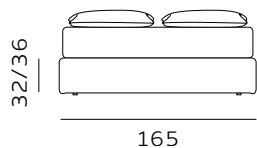

# H. 28 GIROLETTO BED FRAME

materasso largh. cm. 80  
mattress width cm. 80

materasso largh. cm. 120  
mattress width cm. 120

materasso largh. cm. 160  
mattress width cm. 160

materasso largh. cm. 180  
mattress width cm. 180

materasso lungh. cm. 190  
mattress length cm. 190

materasso lungh. cm. 200  
mattress length cm. 200

materasso largh. cm. 153  
mattress width cm. 153

materasso largh. cm. 193  
mattress width cm. 193

materasso largh. cm. 200  
mattress width cm. 200

materasso lungh. cm. 200  
mattress length cm. 200

materasso lungh. cm. 203  
mattress length cm. 203

materasso largh. cm. 80  
 mattress width cm. 80

materasso largh. cm. 120  
 mattress width cm. 120

materasso largh. cm. 160  
 mattress width cm. 160

materasso largh. cm. 180  
 mattress width cm. 180

materasso lungh. cm. 190  
 mattress length cm. 190