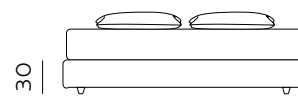

# H. 22 BOX CONTENITORE STORAGE BOX

92

materasso largh. cm. 80  
mattress width cm. 80

132

materasso largh. cm. 120  
mattress width cm. 120

172

materasso largh. cm. 160  
mattress width cm. 160

192

materasso largh. cm. 180  
mattress width cm. 180

203

materasso lungh. cm. 190  
mattress length cm. 190

213

materasso lungh. cm. 200  
mattress length cm. 200

165

materasso largh. cm. 153  
mattress width cm. 153