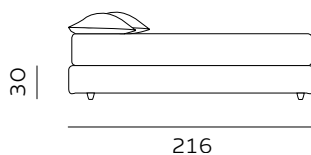

# H. 22 GIROLETTO BED FRAME

92  
materasso largh. cm. 80  
mattress width cm. 80

132  
materasso largh. cm. 120  
mattress width cm. 120

172  
materasso largh. cm. 160  
mattress width cm. 160

192  
materasso largh. cm. 180  
mattress width cm. 180

203  
materasso lungh. cm. 190  
mattress length cm. 190

213  
materasso lungh. cm. 200  
mattress length cm. 200

165  
materasso largh. cm. 153  
mattress width cm. 153

205  
materasso largh. cm. 193  
mattress width cm. 193

212  
materasso largh. cm. 200  
mattress width cm. 200

213  
materasso lungh. cm. 200  
mattress length cm. 200

216  
materasso lungh. cm. 203  
mattress length cm. 203