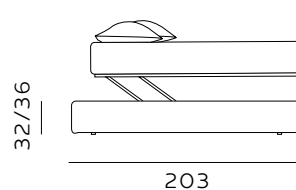

# H. 28 BOX CONTENITORE / BOX CONTENITORE EASY-UP

STORAGE BOX / STORAGE BOX EASY-UP

Il box contenitore standard e box contenitore easy-up sono disponibili per giroletto standard e sagomato.  
 The standard storage box and easy-up storage box are available for both standard and shaped bed frames.

materasso largh. cm. 80  
 mattress width cm. 80

materasso largh. cm. 120  
 mattress width cm. 120

materasso largh. cm. 160  
 mattress width cm. 160

materasso largh. cm. 180  
 mattress width cm. 180

materasso lungh. cm. 190  
 mattress length cm. 190

materasso lungh. cm. 200  
 mattress length cm. 200

materasso lungh. cm. 190  
 mattress length cm. 190

materasso lungh. cm. 200  
 mattress length cm. 200

materasso largh. cm. 153  
 mattress width cm. 153

RETE DI SERIE per BOX CONTENITORE – Standard o Easy Up - Struttura tubolare in acciaio verniciato a polveri e piano rete doppia campata con 14 listelle in multistrato di faggio misura 68x8 mm. (68x12 mm. nella versione 120) - supporto doghe singolo fisso in nylon anticigolio. Per eventuali richieste di sostituzione della rete di serie con modello alternativo richiedere fattibilità e preventivo all'ufficio vendite. / STANDAR BASE for STORAGE BOX– Standard or Easy Up - Tubular structure in powder-coated steel and a double-span slatted base with 14 beech plywood slats measuring 68x8 mm. (68x12 mm. for the 120 version) - fixed single slat supports in anti-squeak nylon. For any requests to replace the standard base with an alternative model, please request feasibility and quotation from the sales department.