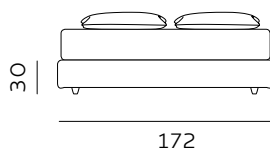

materasso lungh. cm. 200  
 mattress length cm. 200

Per le misure Queen e King non è prevista la versione box contenitore easy-up. / The easy-up box storage version is not available for Queen and King sizes.

RETE DI SERIE per BOX CONTENITORE – Standard o Easy Up - Struttura tubolare in acciaio verniciato a polveri e piano rete doppia campata con 14 listelle in multistrato di faggio misura 68x8 mm. (68x12 mm. nella versione 120) - supporto doghe singolo fisso in nylon anticigolio. Per eventuali richieste di sostituzione della rete di serie con modello alternativo richiedere fattibilità e preventivo all'ufficio vendite. / STANDAR BASE for STORAGE BOX– Standard or Easy Up - Tubular structure in powder-coated steel and a double-span slatted base with 14 beech plywood slats measuring 68x8 mm. (68x12 mm. for the 120 version) - fixed single slat supports in anti-squeak nylon. For any requests to replace the standard base with an alternative model, please request feasibility and quotation from the sales department.

# H. 22 GIROLETTO BED FRAME

92  
materasso largh. cm. 80  
mattress width cm. 80

132  
materasso largh. cm. 120  
mattress width cm. 120

172  
materasso largh. cm. 160  
mattress width cm. 160

192  
materasso largh. cm. 180  
mattress width cm. 180

203  
materasso lungh. cm. 190  
mattress length cm. 190

213  
materasso lungh. cm. 200  
mattress length cm. 200

165  
materasso largh. cm. 153  
mattress width cm. 153

205  
materasso largh. cm. 193  
mattress width cm. 193