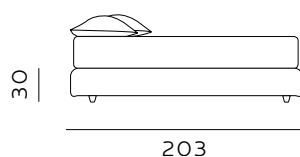

RETE DI SERIE per BOX CONTENITORE – Standard o Easy Up - Struttura tubolare in acciaio verniciato a polveri e piano rete doppia campata con 14 listelle in multistrato di faggio misura 68x8 mm. (68x12 mm. nella versione 120) - supporto doghe singolo fisso in nylon anticigolio. Per eventuali richieste di sostituzione della rete di serie con modello alternativo richiedere fattibilità e preventivo all'ufficio vendite. / STANDAR BASE for STORAGE BOX– Standard or Easy Up - Tubular structure in powder-coated steel and a double-span slatted base with 14 beech plywood slats measuring 68x8 mm. (68x12 mm. for the 120 version) - fixed single slat supports in anti-squeak nylon. For any requests to replace the standard base with an alternative model, please request feasibility and quotation from the sales department.

# H. 22 GIROLETTO BED FRAME

92  
materasso largh. cm. 80  
mattress width cm. 80

132  
materasso largh. cm. 120  
mattress width cm. 120

172  
materasso largh. cm. 160  
mattress width cm. 160

192  
materasso largh. cm. 180  
mattress width cm. 180

203  
materasso lungh. cm. 190  
mattress length cm. 190

213  
materasso lungh. cm. 200  
mattress length cm. 200

165  
materasso largh. cm. 153  
mattress width cm. 153

205  
materasso largh. cm. 193  
mattress width cm. 193