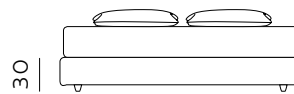

materasso largh. cm. 180  
mattress width cm. 180

203

materasso lungh. cm. 190  
mattress length cm. 190

213

materasso lungh. cm. 200  
mattress length cm. 200

165

materasso largh. cm. 153  
mattress width cm. 153

205

materasso largh. cm. 193  
mattress width cm. 193

212

materasso largh. cm. 200  
mattress width cm. 200

213

materasso lungh. cm. 200  
mattress length cm. 200

216

materasso lungh. cm. 203  
mattress length cm. 203

**RETE DI SERIE per BOX CONTENITORE – Standard o Easy Up –** Struttura tubolare in acciaio verniciato a polveri e piano rete doppia campata con 14 listelle in multistrato di faggio misura 68x8 mm. (68x12 mm. nella versione 120) - supporto doghe singolo fisso in nylon anticigolio. Per eventuali richieste di sostituzione della rete di serie con modello alternativo richiedere fattibilità e preventivo all'ufficio vendite. / **STANDAR BASE for STORAGE BOX– Standard or Easy Up –** Tubular structure in powder-coated steel and a double-span slatted base with 14 beech plywood slats measuring 68x8 mm. (68x12 mm. for the 120 version) - fixed single slat supports in anti-squeak nylon. For any requests to replace the standard base with an alternative model, please request feasibility and quotation from the sales department.