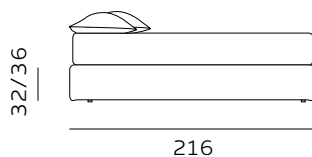

# H. 28 GIROLETTO BED FRAME

materasso largh. cm. 80  
mattress width cm. 80

materasso largh. cm. 120  
mattress width cm. 120

materasso largh. cm. 160  
mattress width cm. 160

materasso largh. cm. 180  
mattress width cm. 180

materasso lungh. cm. 190  
mattress length cm. 190

materasso lungh. cm. 200  
mattress length cm. 200

materasso largh. cm. 153  
mattress width cm. 153

materasso largh. cm. 193  
mattress width cm. 193

materasso largh. cm. 200  
mattress width cm. 200

materasso lungh. cm. 200  
mattress length cm. 200

materasso lungh. cm. 203  
mattress length cm. 203

materasso largh. cm. 80  
 mattress width cm. 80

materasso largh. cm. 120  
 mattress width cm. 120

materasso largh. cm. 160  
 mattress width cm. 160

materasso largh. cm. 180  
 mattress width cm. 180

materasso lungh. cm. 190  
 mattress length cm. 190