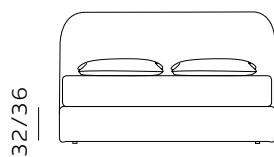

175

materasso largh. cm. 160
mattress width cm. 160