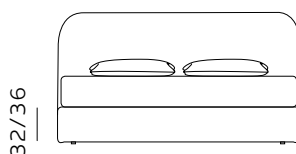

H. 28 GIROLETTO BED FRAME

135

materasso largh. cm. 120
mattress width cm. 120

175

materasso largh. cm. 160
mattress width cm. 160

195

materasso largh. cm. 180
mattress width cm. 180

206

materasso lungh. cm. 190
mattress length cm. 190

216

materasso lungh. cm. 200
mattress length cm. 200

168

materasso largh. cm. 153
mattress width cm. 153

208

materasso largh. cm. 193
mattress width cm. 193

215

materasso largh. cm. 200
mattress width cm. 200

216

materasso lungh. cm. 200
mattress length cm. 200

219

materasso lungh. cm. 203
mattress length cm. 203

H. 28 BOX CONTENITORE / BOX CONTENITORE EASY-UP STORAGE BOX / STORAGE BOX EASY-UP

Il box contenitore standard e box contenitore easy-up sono disponibili per giroletto standard e sagomato.
The standard storage box and easy-up storage box are available for both standard and shaped bed frames.