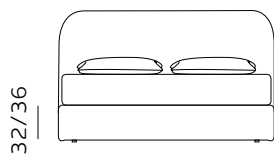

H. 28 GIROLETTO BED FRAME

135

materasso largh. cm. 120
mattress width cm. 120

175

materasso largh. cm. 160
mattress width cm. 160

195

materasso largh. cm. 180
mattress width cm. 180

206

materasso lungh. cm. 190
mattress length cm. 190

216

materasso lungh. cm. 200
mattress length cm. 200

168

materasso largh. cm. 153
mattress width cm. 153

208

materasso largh. cm. 193
mattress width cm. 193

215

materasso largh. cm. 200
mattress width cm. 200

216

materasso lungh. cm. 200
mattress length cm. 200

219

materasso lungh. cm. 203
mattress length cm. 203

H. 28 BOX CONTENITORE / BOX CONTENITORE EASY-UP STORAGE BOX / STORAGE BOX EASY-UP

Il box contenitore standard e box contenitore easy-up sono disponibili per giroletto standard e sagomato.
The standard storage box and easy-up storage box are available for both standard and shaped bed frames.