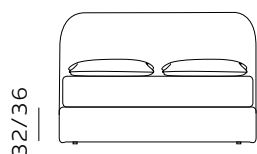

H. 28 GIROLETTO BED FRAME

135

materasso largh. cm. 120
mattress width cm. 120

175

materasso largh. cm. 160
mattress width cm. 160

195

materasso largh. cm. 180
mattress width cm. 180

206

materasso lungh. cm. 190
mattress length cm. 190

216

materasso lungh. cm. 200
mattress length cm. 200

168

materasso largh. cm. 153
mattress width cm. 153

208

materasso largh. cm. 193
mattress width cm. 193

215

materasso largh. cm. 200
mattress width cm. 200

216

materasso lungh. cm. 200
mattress length cm. 200

219

materasso lungh. cm. 203
mattress length cm. 203

H. 28 BOX CONTENITORE / BOX CONTENITORE EASY-UP STORAGE BOX / STORAGE BOX EASY-UP

Il box contenitore standard e box contenitore easy-up sono disponibili per giroletto standard e sagomato.
The standard storage box and easy-up storage box are available for both standard and shaped bed frames.