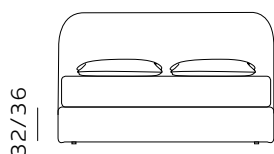

H. 28 GIROLETTO BED FRAME

135

materasso largh. cm. 120
mattress width cm. 120

175

materasso largh. cm. 160
mattress width cm. 160

195

materasso largh. cm. 180
mattress width cm. 180

206

materasso lungh. cm. 190
mattress length cm. 190

216

materasso lungh. cm. 200
mattress length cm. 200

168

materasso largh. cm. 153
mattress width cm. 153

208

materasso largh. cm. 193
mattress width cm. 193

215

materasso largh. cm. 200
mattress width cm. 200

216

materasso lungh. cm. 200
mattress length cm. 200

219

materasso lungh. cm. 203
mattress length cm. 203

H. 28 BOX CONTENITORE / BOX CONTENITORE EASY-UP STORAGE BOX / STORAGE BOX EASY-UP

Il box contenitore standard e box contenitore easy-up sono disponibili per giroletto standard e sagomato.
The standard storage box and easy-up storage box are available for both standard and shaped bed frames.