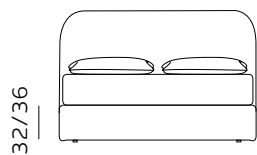

H. 28 GIROLETTO BED FRAME

135

materasso largh. cm. 120
mattress width cm. 120

175

materasso largh. cm. 160
mattress width cm. 160

195

materasso largh. cm. 180
mattress width cm. 180

206

materasso lungh. cm. 190
mattress length cm. 190

216

materasso lungh. cm. 200
mattress length cm. 200

168

materasso largh. cm. 153
mattress width cm. 153

208

materasso largh. cm. 193
mattress width cm. 193

215

materasso largh. cm. 200
mattress width cm. 200

216

materasso lungh. cm. 200
mattress length cm. 200

219

materasso lungh. cm. 203
mattress length cm. 203

H. 28 BOX CONTENITORE / BOX CONTENITORE EASY-UP STORAGE BOX / STORAGE BOX EASY-UP

Il box contenitore standard e box contenitore easy-up sono disponibili per giroletto standard e sagomato.
The standard storage box and easy-up storage box are available for both standard and shaped bed frames.