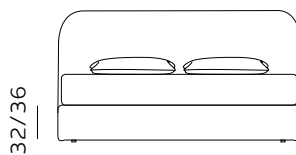

H. 28 GIROLETTO BED FRAME

135

materasso largh. cm. 120
mattress width cm. 120

175

materasso largh. cm. 160
mattress width cm. 160

195

materasso largh. cm. 180
mattress width cm. 180

206

materasso lungh. cm. 190
mattress length cm. 190

216

materasso lungh. cm. 200
mattress length cm. 200

168

materasso largh. cm. 153
mattress width cm. 153

208

materasso largh. cm. 193
mattress width cm. 193

215

materasso largh. cm. 200
mattress width cm. 200

216

materasso lungh. cm. 200
mattress length cm. 200

219

materasso lungh. cm. 203
mattress length cm. 203

H. 28 BOX CONTENITORE / BOX CONTENITORE EASY-UP STORAGE BOX / STORAGE BOX EASY-UP

Il box contenitore standard e box contenitore easy-up sono disponibili per giroletto standard e sagomato.
The standard storage box and easy-up storage box are available for both standard and shaped bed frames.