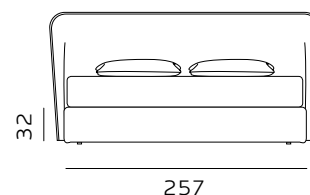

materasso lungh. cm. 203
mattress length cm. 203

H. 28 BOX CONTENITORE / BOX CONTENITORE EASY-UP STORAGE BOX / STORAGE BOX EASY-UP

Il box contenitore standard e box contenitore easy-up sono disponibili per giroletto standard e sagomato.
The standard storage box and easy-up storage box are available for both standard and shaped bed frames.

materasso largh. cm. 160
mattress width cm. 160

materasso largh. cm. 180
mattress width cm. 180

materasso lungh. cm. 190
mattress length cm. 190

materasso lungh. cm. 200
mattress length cm. 200

materasso lungh. cm. 190
mattress length cm. 190

materasso lungh. cm. 200
mattress length cm. 200

materasso largh. cm. 153
mattress width cm. 153

materasso largh. cm. 193
mattress width cm. 193

materasso largh. cm. 200
mattress width cm. 200

materasso lungh. cm. 200
mattress length cm. 200

materasso lungh. cm. 203
mattress length cm. 203

materasso lungh. cm. 200
mattress length cm. 200

Per le misure Queen e King non è prevista la versione box contenitore easy-up. / The easy-up box storage version is not available for Queen and King sizes.