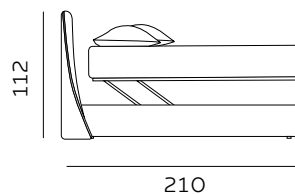

materasso lungh. cm. 203
mattress length cm. 203

H. 28 BOX CONTENITORE / BOX CONTENITORE EASY-UP STORAGE BOX / STORAGE BOX EASY-UP

Il box contenitore standard e box contenitore easy-up sono disponibili per giroletto standard e sagomato.
The standard storage box and easy-up storage box are available for both standard and shaped bed frames.

materasso largh. cm. 160
mattress width cm. 160

materasso largh. cm. 180
mattress width cm. 180

materasso lungh. cm. 190
mattress length cm. 190

materasso lungh. cm. 200
mattress length cm. 200

materasso lungh. cm. 190
mattress length cm. 190

materasso lungh. cm. 200
mattress length cm. 200

materasso largh. cm. 153
mattress width cm. 153

materasso largh. cm. 193
mattress width cm. 193

materasso largh. cm. 200
mattress width cm. 200

materasso lungh. cm. 200
mattress length cm. 200

materasso lungh. cm. 203
mattress length cm. 203

materasso lungh. cm. 200
mattress length cm. 200

Per le misure Queen e King non è prevista la versione box contenitore easy-up. / The easy-up box storage version is not available for Queen and King sizes.