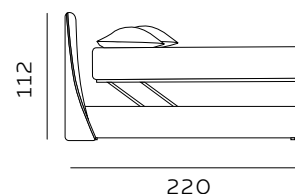

materasso largh. cm. 160
mattress width cm. 160

materasso largh. cm. 180
mattress width cm. 180

materasso lungh. cm. 190
mattress length cm. 190

materasso lungh. cm. 200
mattress length cm. 200

materasso lungh. cm. 190
mattress length cm. 190

materasso lungh. cm. 200
mattress length cm. 200

materasso largh. cm. 153
mattress width cm. 153

materasso largh. cm. 193
mattress width cm. 193

materasso largh. cm. 200
mattress width cm. 200

materasso lungh. cm. 200
mattress length cm. 200

materasso lungh. cm. 203
mattress length cm. 203

materasso lungh. cm. 200
mattress length cm. 200

Per le misure Queen e King non è prevista la versione box contenitore easy-up. / The easy-up box storage version is not available for Queen and King sizes.

RETE DI SERIE per BOX CONTENITORE – Standard o Easy Up - Struttura tubolare in acciaio verniciato a polveri e piano rete doppia campata con 14 listelle in multistrato di faggio misura 68x8 mm. (68x12 mm. nella versione 120) - supporto doghe singolo fisso in nylon anticigolio. Per eventuali richieste di sostituzione della rete di serie con modello alternativo richiedere fattibilità e preventivo all'ufficio vendite. / STANDAR BASE for STORAGE BOX– Standard or Easy Up - Tubular structure in powder-coated steel and a double-span slatted base with 14 beech plywood slats measuring 68x8 mm. (68x12 mm. for the 120 version) - fixed single slat supports in anti-squeak nylon. For any requests to replace the standard base with an alternative model, please request feasibility and quotation from the sales department.