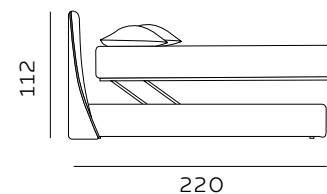

materasso lungh. cm. 203
mattress length cm. 203

H. 28 BOX CONTENITORE / BOX CONTENITORE EASY-UP STORAGE BOX / STORAGE BOX EASY-UP

Il box contenitore standard e box contenitore easy-up sono disponibili per giroletto standard e sagomato.
The standard storage box and easy-up storage box are available for both standard and shaped bed frames.

materasso largh. cm. 160
mattress width cm. 160

materasso largh. cm. 180
mattress width cm. 180

materasso lungh. cm. 190
mattress length cm. 190

materasso lungh. cm. 200
mattress length cm. 200

materasso lungh. cm. 190
mattress length cm. 190

materasso lungh. cm. 200
mattress length cm. 200

materasso largh. cm. 153
mattress width cm. 153

materasso largh. cm. 193
mattress width cm. 193

materasso largh. cm. 200
mattress width cm. 200

materasso lungh. cm. 200
mattress length cm. 200

materasso lungh. cm. 203
mattress length cm. 203

materasso lungh. cm. 200
mattress length cm. 200

Per le misure Queen e King non è prevista la versione box contenitore easy-up. / The easy-up box storage version is not available for Queen and King sizes.