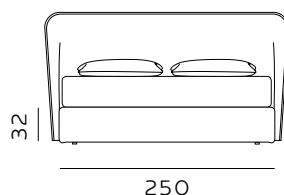

materasso lungh. cm. 203
mattress length cm. 203

H. 28 BOX CONTENITORE / BOX CONTENITORE EASY-UP STORAGE BOX / STORAGE BOX EASY-UP

Il box contenitore standard e box contenitore easy-up sono disponibili per giroletto standard e sagomato.
The standard storage box and easy-up storage box are available for both standard and shaped bed frames.

materasso largh. cm. 160
mattress width cm. 160

materasso largh. cm. 180
mattress width cm. 180

materasso lungh. cm. 190
mattress length cm. 190

materasso lungh. cm. 200
mattress length cm. 200

materasso lungh. cm. 190
mattress length cm. 190

materasso lungh. cm. 200
mattress length cm. 200

materasso largh. cm. 153
mattress width cm. 153

materasso largh. cm. 193
mattress width cm. 193

materasso largh. cm. 200
mattress width cm. 200

materasso lungh. cm. 200
mattress length cm. 200

materasso lungh. cm. 203
mattress length cm. 203

materasso lungh. cm. 200
mattress length cm. 200

Per le misure Queen e King non è prevista la versione box contenitore easy-up. / The easy-up box storage version is not available for Queen and King sizes.