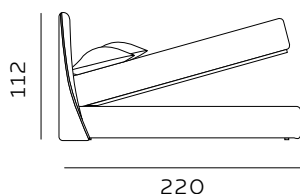

materasso largh. cm. 160
mattress width cm. 160

materasso largh. cm. 180
mattress width cm. 180

materasso lungh. cm. 190
mattress length cm. 190

materasso lungh. cm. 200
mattress length cm. 200

materasso lungh. cm. 190
mattress length cm. 190

materasso lungh. cm. 200
mattress length cm. 200

materasso largh. cm. 153
mattress width cm. 153

materasso largh. cm. 193
mattress width cm. 193

materasso largh. cm. 200
mattress width cm. 200

materasso lungh. cm. 200
mattress length cm. 200

materasso lungh. cm. 203
mattress length cm. 203

materasso lungh. cm. 200
mattress length cm. 200

Per le misure Queen e King non è prevista la versione box contenitore easy-up. / The easy-up box storage version is not available for Queen and King sizes.

RETE DI SERIE per BOX CONTENITORE – Standard o Easy Up - Struttura tubolare in acciaio verniciato a polveri e piano rete doppia campata con 14 listelle in multistrato di faggio misura 68x8 mm. (68x12 mm. nella versione 120) - supporto doghe singolo fisso in nylon anticigolio. Per eventuali richieste di sostituzione della rete di serie con modello alternativo richiedere fattibilità e preventivo all'ufficio vendite. / STANDAR BASE for STORAGE BOX– Standard or Easy Up - Tubular structure in powder-coated steel and a double-span slatted base with 14 beech plywood slats measuring 68x8 mm. (68x12 mm. for the 120 version) - fixed single slat supports in anti-squeak nylon. For any requests to replace the standard base with an alternative model, please request feasibility and quotation from the sales department.