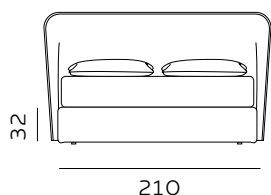

materasso lungh. cm. 203
mattress length cm. 203

H. 28 BOX CONTENITORE / BOX CONTENITORE EASY-UP STORAGE BOX / STORAGE BOX EASY-UP

Il box contenitore standard e box contenitore easy-up sono disponibili per giroletto standard e sagomato.
The standard storage box and easy-up storage box are available for both standard and shaped bed frames.

materasso largh. cm. 160
mattress width cm. 160

materasso largh. cm. 180
mattress width cm. 180

materasso lungh. cm. 190
mattress length cm. 190

materasso lungh. cm. 200
mattress length cm. 200

materasso lungh. cm. 190
mattress length cm. 190

materasso lungh. cm. 200
mattress length cm. 200

materasso largh. cm. 153
mattress width cm. 153

materasso largh. cm. 193
mattress width cm. 193

materasso largh. cm. 200
mattress width cm. 200

materasso lungh. cm. 200
mattress length cm. 200

materasso lungh. cm. 203
mattress length cm. 203

materasso lungh. cm. 200
mattress length cm. 200

Per le misure Queen e King non è prevista la versione box contenitore easy-up. / The easy-up box storage version is not available for Queen and King sizes.