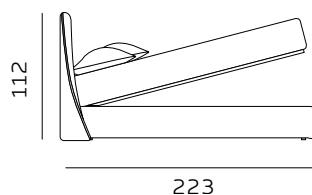

materasso largh. cm. 160
mattress width cm. 160

materasso largh. cm. 180
mattress width cm. 180

materasso lungh. cm. 190
mattress length cm. 190

materasso lungh. cm. 200
mattress length cm. 200

materasso lungh. cm. 190
mattress length cm. 190

materasso lungh. cm. 200
mattress length cm. 200

materasso largh. cm. 153
mattress width cm. 153

materasso largh. cm. 193
mattress width cm. 193

materasso largh. cm. 200
mattress width cm. 200

materasso lungh. cm. 200
mattress length cm. 200

materasso lungh. cm. 203
mattress length cm. 203

materasso lungh. cm. 200
mattress length cm. 200

Per le misure Queen e King non è prevista la versione box contenitore easy-up. / The easy-up box storage version is not available for Queen and King sizes.

RETE DI SERIE per BOX CONTENITORE – Standard o Easy Up - Struttura tubolare in acciaio verniciato a polveri e piano rete doppia campata con 14 listelle in multistrato di faggio misura 68x8 mm. (68x12 mm. nella versione 120) - supporto doghe singolo fisso in nylon anticigolio. Per eventuali richieste di sostituzione della rete di serie con modello alternativo richiedere fattibilità e preventivo all'ufficio vendite. / STANDAR BASE for STORAGE BOX– Standard or Easy Up - Tubular structure in powder-coated steel and a double-span slatted base with 14 beech plywood slats measuring 68x8 mm. (68x12 mm. for the 120 version) - fixed single slat supports in anti-squeak nylon. For any requests to replace the standard base with an alternative model, please request feasibility and quotation from the sales department.