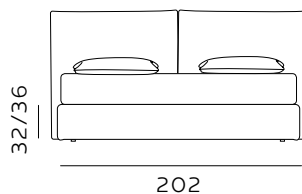

H. 28 GIROLETTO / GIROLETTO SAGOMATO

BED FRAME / SHAPED BED FRAME

materasso largh. cm. 160
mattress width cm. 160

materasso largh. cm. 180
mattress width cm. 180

materasso lungh. cm. 190
mattress length cm. 190

materasso lungh. cm. 200
mattress length cm. 200

materasso largh. cm. 153
mattress width cm. 153

materasso largh. cm. 193
mattress width cm. 193

materasso largh. cm. 200
mattress width cm. 200

materasso lungh. cm. 200
mattress length cm. 200

materasso lungh. cm. 203
mattress length cm. 203

H. 28 BOX CONTENITORE / BOX CONTENITORE EASY-UP STORAGE BOX / STORAGE BOX EASY-UP

Il box contenitore standard e box contenitore easy-up sono disponibili per giroletto standard e sagomato.
The standard storage box and easy-up storage box are available for both standard and shaped bed frames.