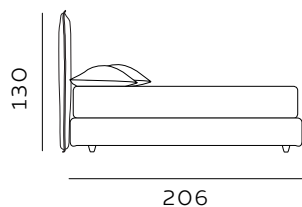

206

materasso lungh. cm. 190  
mattress length cm. 190

216

materasso lungh. cm. 200  
mattress length cm. 200

189

materasso largh. cm. 153  
mattress width cm. 153

229

materasso largh. cm. 193  
mattress width cm. 193

236

materasso largh. cm. 200  
mattress width cm. 200

216

materasso lungh. cm. 200  
mattress length cm. 200

219

materasso lungh. cm. 203  
mattress length cm. 203

216

materasso lungh. cm. 200  
mattress length cm. 200

Per le misure Queen e King non è prevista la versione box contenitore easy-up. / The easy-up box storage version is not available for Queen and King sizes.

RETE DI SERIE per BOX CONTENITORE – Standard o Easy Up - Struttura tubolare in acciaio verniciato a polveri e piano rete doppia campata con 14 listelle in multistrato di faggio misura 68x8 mm. (68x12 mm. nella versione 120) - supporto doghe singolo fisso in nylon anticigolio. Per eventuali richieste di sostituzione della rete di serie con modello alternativo richiedere fattibilità e preventivo all'ufficio vendite. / STANDAR BASE for STORAGE BOX– Standard or Easy Up - Tubular structure in powder-coated steel and a double-span slatted base with 14 beech plywood slats measuring 68x8 mm. (68x12 mm. for the 120 version) - fixed single slat supports in anti-squeak nylon. For any requests to replace the standard base with an alternative model, please request feasibility and quotation from the sales department.

# H. 22 GIROLETTO BED FRAME

materasso largh. cm. 160  
mattress width cm. 160

materasso largh. cm. 180  
mattress width cm. 180

materasso lungh. cm. 190  
mattress length cm. 190

materasso lungh. cm. 200  
mattress length cm. 200