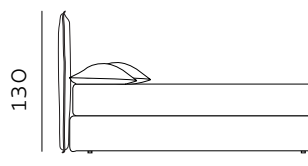

# H. 28 GIROLETTO / GIROLETTO SAGOMATO

BED FRAME / SHAPED BED FRAME

196

materasso largh. cm. 160  
mattress width cm. 160

216

materasso largh. cm. 180  
mattress width cm. 180

206

materasso lungh. cm. 190  
mattress length cm. 190

216

materasso lungh. cm. 200  
mattress length cm. 200

189

materasso largh. cm. 153  
mattress width cm. 153

229

materasso largh. cm. 193  
mattress width cm. 193

236

materasso largh. cm. 200  
mattress width cm. 200

216

materasso lungh. cm. 200  
mattress length cm. 200

219

materasso lungh. cm. 203  
mattress length cm. 203

## H. 28 BOX CONTENITORE / BOX CONTENITORE EASY-UP STORAGE BOX / STORAGE BOX EASY-UP

Il box contenitore standard e box contenitore easy-up sono disponibili per giroletto standard e sagomato.  
The standard storage box and easy-up storage box are available for both standard and shaped bed frames.