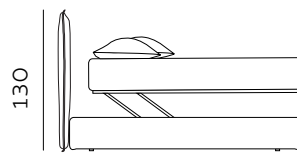

236

materasso largh. cm. 200  
mattress width cm. 200

216

materasso lungh. cm. 200  
mattress length cm. 200

219

materasso lungh. cm. 203  
mattress length cm. 203

216

materasso lungh. cm. 200  
mattress length cm. 200

Per le misure Queen e King non è prevista la versione box contenitore easy-up. / The easy-up box storage version is not available for Queen and King sizes.

RETE DI SERIE per BOX CONTENITORE – Standard o Easy Up - Struttura tubolare in acciaio verniciato a polveri e piano rete doppia campata con 14 listelle in multistrato di faggio misura 68x8 mm. (68x12 mm. nella versione 120) - supporto doghe singolo fisso in nylon anticigolio. Per eventuali richieste di sostituzione della rete di serie con modello alternativo richiedere fattibilità e preventivo all'ufficio vendite. / STANDAR BASE for STORAGE BOX– Standard or Easy Up - Tubular structure in powder-coated steel and a double-span slatted base with 14 beech plywood slats measuring 68x8 mm. (68x12 mm. for the 120 version) - fixed single slat supports in anti-squeak nylon. For any requests to replace the standard base with an alternative model, please request feasibility and quotation from the sales department.