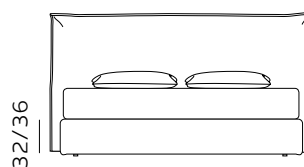

196

materasso largh. cm. 160  
mattress width cm. 160

216

materasso largh. cm. 180  
mattress width cm. 180

206

materasso lungh. cm. 190  
mattress length cm. 190

216

materasso lungh. cm. 200  
mattress length cm. 200

206

materasso lungh. cm. 190  
mattress length cm. 190

216

materasso lungh. cm. 200  
mattress length cm. 200

189

materasso largh. cm. 153  
mattress width cm. 153

229

materasso largh. cm. 193  
mattress width cm. 193

236

materasso largh. cm. 200  
mattress width cm. 200

216

materasso lungh. cm. 200  
mattress length cm. 200

219

materasso lungh. cm. 203  
mattress length cm. 203

216

materasso lungh. cm. 200  
mattress length cm. 200

Per le misure Queen e King non è prevista la versione box contenitore easy-up. / The easy-up box storage version is not available for Queen and King sizes.

RETE DI SERIE per BOX CONTENITORE – Standard o Easy Up - Struttura tubolare in acciaio verniciato a polveri e piano rete doppia campata con 14 listelle in multistrato di faggio misura 68x8 mm. (68x12 mm. nella versione 120) - supporto doghe singolo fisso in nylon anticigolio. Per eventuali richieste di sostituzione della rete di serie con modello alternativo richiedere fattibilità e preventivo all'ufficio vendite. / STANDAR BASE for STORAGE BOX– Standard or Easy Up - Tubular structure in powder-coated steel and a double-span slatted base with 14 beech plywood slats measuring 68x8 mm. (68x12 mm. for the 120 version) - fixed single slat supports in anti-squeak nylon. For any requests to replace the standard base with an alternative model, please request feasibility and quotation from the sales department.