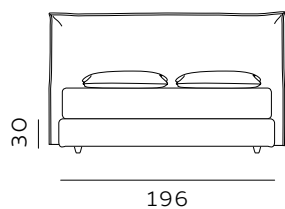

H. 22 GIROLETTO BED FRAME

materasso largh. cm. 160
mattress width cm. 160