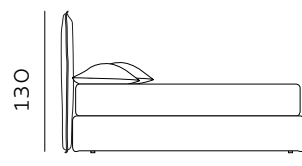

# H. 28 GIROLETTO / GIROLETTO SAGOMATO

BED FRAME / SHAPED BED FRAME

196

materasso largh. cm. 160  
mattress width cm. 160

216

materasso largh. cm. 180  
mattress width cm. 180

206

materasso lungh. cm. 190  
mattress length cm. 190

216

materasso lungh. cm. 200  
mattress length cm. 200

189

materasso largh. cm. 153  
mattress width cm. 153

229

materasso largh. cm. 193  
mattress width cm. 193

236

materasso largh. cm. 200  
mattress width cm. 200

216

materasso lungh. cm. 200  
mattress length cm. 200

219

materasso lungh. cm. 203  
mattress length cm. 203

## H. 28 BOX CONTENITORE / BOX CONTENITORE EASY-UP STORAGE BOX / STORAGE BOX EASY-UP

Il box contenitore standard e box contenitore easy-up sono disponibili per giroletto standard e sagomato.  
The standard storage box and easy-up storage box are available for both standard and shaped bed frames.