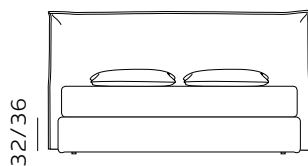

# H. 28 GIROLETTO / GIROLETTO SAGOMATO

BED FRAME / SHAPED BED FRAME

196

materasso largh. cm. 160  
mattress width cm. 160

216

materasso largh. cm. 180  
mattress width cm. 180

206

materasso lungh. cm. 190  
mattress length cm. 190

216

materasso lungh. cm. 200  
mattress length cm. 200

189

materasso largh. cm. 153  
mattress width cm. 153

229

materasso largh. cm. 193  
mattress width cm. 193

236

materasso largh. cm. 200  
mattress width cm. 200

216

materasso lungh. cm. 200  
mattress length cm. 200

219

materasso lungh. cm. 203  
mattress length cm. 203

216

materasso lungh. cm. 200  
mattress length cm. 200

219

materasso lungh. cm. 203  
mattress length cm. 203

**RETE DI SERIE per BOX CONTENITORE – Standard o Easy Up –** Struttura tubolare in acciaio verniciato a polveri e piano rete doppia campata con 14 listelle in multistrato di faggio misura 68x8 mm. (68x12 mm. nella versione 120) - supporto doghe singolo fisso in nylon anticigolio. Per eventuali richieste di sostituzione della rete di serie con modello alternativo richiedere fattibilità e preventivo all'ufficio vendite. / **STANDAR BASE for STORAGE BOX– Standard or Easy Up –** Tubular structure in powder-coated steel and a double-span slatted base with 14 beech plywood slats measuring 68x8 mm. (68x12 mm. for the 120 version) - fixed single slat supports in anti-squeak nylon. For any requests to replace the standard base with an alternative model, please request feasibility and quotation from the sales department.