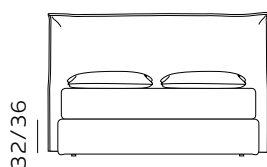

## H. 28 BOX CONTENITORE / BOX CONTENITORE EASY-UP STORAGE BOX / STORAGE BOX EASY-UP

Il box contenitore standard e box contenitore easy-up sono disponibili per giroletto standard e sagomato.  
The standard storage box and easy-up storage box are available for both standard and shaped bed frames.

196

materasso largh. cm. 160  
mattress width cm. 160

216

materasso largh. cm. 180  
mattress width cm. 180

206

materasso lungh. cm. 190  
mattress length cm. 190

216

materasso lungh. cm. 200  
mattress length cm. 200

206

materasso lungh. cm. 190  
mattress length cm. 190

216

materasso lungh. cm. 200  
mattress length cm. 200

189

materasso largh. cm. 153  
mattress width cm. 153

229

materasso largh. cm. 193  
mattress width cm. 193

Per le misure Queen e King non è prevista la versione box contenitore easy-up. / The easy-up box storage version is not available for Queen and King sizes.

RETE DI SERIE per BOX CONTENITORE – Standard o Easy Up - Struttura tubolare in acciaio verniciato a polveri e piano rete doppia campata con 14 listelle in multistrato di faggio misura 68x8 mm. (68x12 mm. nella versione 120) - supporto doghe singolo fisso in nylon anticigolio. Per eventuali richieste di sostituzione della rete di serie con modello alternativo richiedere fattibilità e preventivo all'ufficio vendite. / STANDAR BASE for STORAGE BOX– Standard or Easy Up - Tubular structure in powder-coated steel and a double-span slatted base with 14 beech plywood slats measuring 68x8 mm. (68x12 mm. for the 120 version) - fixed single slat supports in anti-squeak nylon. For any requests to replace the standard base with an alternative model, please request feasibility and quotation from the sales department.