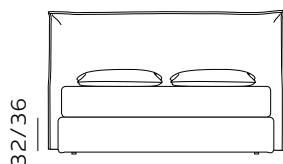

# H. 28 GIROLETTO / GIROLETTO SAGOMATO

BED FRAME / SHAPED BED FRAME

196

materasso largh. cm. 160  
mattress width cm. 160

216

materasso largh. cm. 180  
mattress width cm. 180

206

materasso lungh. cm. 190  
mattress length cm. 190

216

materasso lungh. cm. 200  
mattress length cm. 200

189

materasso largh. cm. 153  
mattress width cm. 153

229

materasso largh. cm. 193  
mattress width cm. 193

236

materasso largh. cm. 200  
mattress width cm. 200

216

materasso lungh. cm. 200  
mattress length cm. 200

219

materasso lungh. cm. 203  
mattress length cm. 203

216

materasso lungh. cm. 200  
mattress length cm. 200

219

materasso lungh. cm. 203  
mattress length cm. 203

**RETE DI SERIE per BOX CONTENITORE – Standard o Easy Up –** Struttura tubolare in acciaio verniciato a polveri e piano rete doppia campata con 14 listelle in multistrato di faggio misura 68x8 mm. (68x12 mm. nella versione 120) - supporto doghe singolo fisso in nylon anticigolio. Per eventuali richieste di sostituzione della rete di serie con modello alternativo richiedere fattibilità e preventivo all'ufficio vendite. / **STANDAR BASE for STORAGE BOX– Standard or Easy Up –** Tubular structure in powder-coated steel and a double-span slatted base with 14 beech plywood slats measuring 68x8 mm. (68x12 mm. for the 120 version) - fixed single slat supports in anti-squeak nylon. For any requests to replace the standard base with an alternative model, please request feasibility and quotation from the sales department.