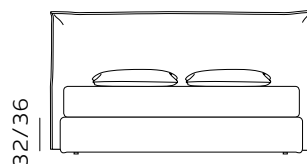

# H. 28 GIROLETTO / GIROLETTO SAGOMATO

BED FRAME / SHAPED BED FRAME

196

materasso largh. cm. 160  
mattress width cm. 160

216

materasso largh. cm. 180  
mattress width cm. 180

206

materasso lungh. cm. 190  
mattress length cm. 190

216

materasso lungh. cm. 200  
mattress length cm. 200

189

materasso largh. cm. 153  
mattress width cm. 153

229

materasso largh. cm. 193  
mattress width cm. 193

236

materasso largh. cm. 200  
mattress width cm. 200

216

materasso lungh. cm. 200  
mattress length cm. 200

219

materasso lungh. cm. 203  
mattress length cm. 203

## H. 28 BOX CONTENITORE / BOX CONTENITORE EASY-UP STORAGE BOX / STORAGE BOX EASY-UP

Il box contenitore standard e box contenitore easy-up sono disponibili per giroletto standard e sagomato.  
The standard storage box and easy-up storage box are available for both standard and shaped bed frames.