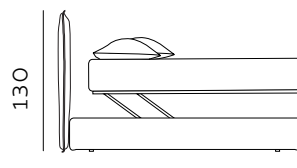

## H. 28 BOX CONTENITORE / BOX CONTENITORE EASY-UP STORAGE BOX / STORAGE BOX EASY-UP

Il box contenitore standard e box contenitore easy-up sono disponibili per giroletto standard e sagomato.  
The standard storage box and easy-up storage box are available for both standard and shaped bed frames.

196

materasso largh. cm. 160  
mattress width cm. 160

216

materasso largh. cm. 180  
mattress width cm. 180

206

materasso lungh. cm. 190  
mattress length cm. 190

216

materasso lungh. cm. 200  
mattress length cm. 200

206

materasso lungh. cm. 190  
mattress length cm. 190

216

materasso lungh. cm. 200  
mattress length cm. 200

189

materasso largh. cm. 153  
mattress width cm. 153

229

materasso largh. cm. 193  
mattress width cm. 193

Per le misure Queen e King non è prevista la versione box contenitore easy-up. / The easy-up box storage version is not available for Queen and King sizes.

RETE DI SERIE per BOX CONTENITORE – Standard o Easy Up - Struttura tubolare in acciaio verniciato a polveri e piano rete doppia campata con 14 listelle in multistrato di faggio misura 68x8 mm. (68x12 mm. nella versione 120) - supporto doghe singolo fisso in nylon anticigolio. Per eventuali richieste di sostituzione della rete di serie con modello alternativo richiedere fattibilità e preventivo all'ufficio vendite. / STANDAR BASE for STORAGE BOX– Standard or Easy Up - Tubular structure in powder-coated steel and a double-span slatted base with 14 beech plywood slats measuring 68x8 mm. (68x12 mm. for the 120 version) - fixed single slat supports in anti-squeak nylon. For any requests to replace the standard base with an alternative model, please request feasibility and quotation from the sales department.