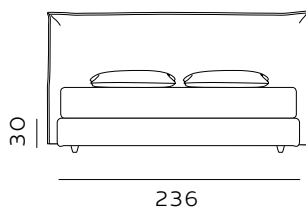

206

materasso lungh. cm. 190  
mattress length cm. 190

216

materasso lungh. cm. 200  
mattress length cm. 200

189

materasso largh. cm. 153  
mattress width cm. 153

229

materasso largh. cm. 193  
mattress width cm. 193

Per le misure Queen e King non è prevista la versione box contenitore easy-up. / The easy-up box storage version is not available for Queen and King sizes.

RETE DI SERIE per BOX CONTENITORE – Standard o Easy Up - Struttura tubolare in acciaio verniciato a polveri e piano rete doppia campata con 14 listelle in multistrato di faggio misura 68x8 mm. (68x12 mm. nella versione 120) - supporto doghe singolo fisso in nylon anticigolio. Per eventuali richieste di sostituzione della rete di serie con modello alternativo richiedere fattibilità e preventivo all'ufficio vendite. / STANDAR BASE for STORAGE BOX– Standard or Easy Up - Tubular structure in powder-coated steel and a double-span slatted base with 14 beech plywood slats measuring 68x8 mm. (68x12 mm. for the 120 version) - fixed single slat supports in anti-squeak nylon. For any requests to replace the standard base with an alternative model, please request feasibility and quotation from the sales department.

# H. 22 GIROLETTO BED FRAME

materasso largh. cm. 160  
mattress width cm. 160

materasso largh. cm. 180  
mattress width cm. 180

materasso lungh. cm. 190  
mattress length cm. 190

materasso lungh. cm. 200  
mattress length cm. 200

materasso largh. cm. 153  
mattress width cm. 153

materasso largh. cm. 193  
mattress width cm. 193

materasso largh. cm. 200  
mattress width cm. 200

materasso lungh. cm. 200  
mattress length cm. 200

materasso lungh. cm. 203  
mattress length cm. 203