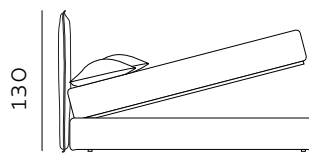

## H. 28 BOX CONTENITORE / BOX CONTENITORE EASY-UP STORAGE BOX / STORAGE BOX EASY-UP

Il box contenitore standard e box contenitore easy-up sono disponibili per giroletto standard e sagomato.  
The standard storage box and easy-up storage box are available for both standard and shaped bed frames.

196

materasso largh. cm. 160  
mattress width cm. 160

216

materasso largh. cm. 180  
mattress width cm. 180

206

materasso lungh. cm. 190  
mattress length cm. 190

216

materasso lungh. cm. 200  
mattress length cm. 200

206

materasso lungh. cm. 190  
mattress length cm. 190

216

materasso lungh. cm. 200  
mattress length cm. 200

189

materasso largh. cm. 153  
mattress width cm. 153

229

materasso largh. cm. 193  
mattress width cm. 193

Per le misure Queen e King non è prevista la versione box contenitore easy-up. / The easy-up box storage version is not available for Queen and King sizes.

RETE DI SERIE per BOX CONTENITORE – Standard o Easy Up - Struttura tubolare in acciaio verniciato a polveri e piano rete doppia campata con 14 listelle in multistrato di faggio misura 68x8 mm. (68x12 mm. nella versione 120) - supporto doghe singolo fisso in nylon anticigolio. Per eventuali richieste di sostituzione della rete di serie con modello alternativo richiedere fattibilità e preventivo all'ufficio vendite. / STANDAR BASE for STORAGE BOX– Standard or Easy Up - Tubular structure in powder-coated steel and a double-span slatted base with 14 beech plywood slats measuring 68x8 mm. (68x12 mm. for the 120 version) - fixed single slat supports in anti-squeak nylon. For any requests to replace the standard base with an alternative model, please request feasibility and quotation from the sales department.