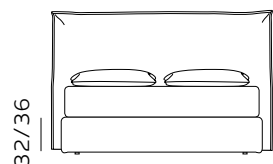

# H. 28 GIROLETTO / GIROLETTO SAGOMATO

BED FRAME / SHAPED BED FRAME

196

materasso largh. cm. 160  
mattress width cm. 160

216

materasso largh. cm. 180  
mattress width cm. 180

206

materasso lungh. cm. 190  
mattress length cm. 190

216

materasso lungh. cm. 200  
mattress length cm. 200

189

materasso largh. cm. 153  
mattress width cm. 153

229

materasso largh. cm. 193  
mattress width cm. 193

236

materasso largh. cm. 200  
mattress width cm. 200

216

materasso lungh. cm. 200  
mattress length cm. 200

219

materasso lungh. cm. 203  
mattress length cm. 203

216

materasso lungh. cm. 200  
mattress length cm. 200

219

materasso lungh. cm. 203  
mattress length cm. 203

**RETE DI SERIE per BOX CONTENITORE – Standard o Easy Up –** Struttura tubolare in acciaio verniciato a polveri e piano rete doppia campata con 14 listelle in multistrato di faggio misura 68x8 mm. (68x12 mm. nella versione 120) - supporto doghe singolo fisso in nylon anticigolio. Per eventuali richieste di sostituzione della rete di serie con modello alternativo richiedere fattibilità e preventivo all'ufficio vendite. / **STANDAR BASE for STORAGE BOX– Standard or Easy Up –** Tubular structure in powder-coated steel and a double-span slatted base with 14 beech plywood slats measuring 68x8 mm. (68x12 mm. for the 120 version) - fixed single slat supports in anti-squeak nylon. For any requests to replace the standard base with an alternative model, please request feasibility and quotation from the sales department.