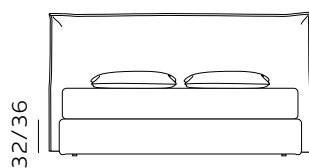

216

materasso largh. cm. 180
mattress width cm. 180