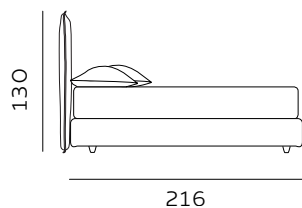

236

materasso largh. cm. 200  
mattress width cm. 200

216

materasso lungh. cm. 200  
mattress length cm. 200

219

materasso lungh. cm. 203  
mattress length cm. 203

216

materasso lungh. cm. 200  
mattress length cm. 200

Per le misure Queen e King non è prevista la versione box contenitore easy-up. / The easy-up box storage version is not available for Queen and King sizes.

RETE DI SERIE per BOX CONTENITORE – Standard o Easy Up - Struttura tubolare in acciaio verniciato a polveri e piano rete doppia campata con 14 listelle in multistrato di faggio misura 68x8 mm. (68x12 mm. nella versione 120) - supporto doghe singolo fisso in nylon anticigolio. Per eventuali richieste di sostituzione della rete di serie con modello alternativo richiedere fattibilità e preventivo all'ufficio vendite. / STANDAR BASE for STORAGE BOX– Standard or Easy Up - Tubular structure in powder-coated steel and a double-span slatted base with 14 beech plywood slats measuring 68x8 mm. (68x12 mm. for the 120 version) - fixed single slat supports in anti-squeak nylon. For any requests to replace the standard base with an alternative model, please request feasibility and quotation from the sales department.

# H. 22 GIROLETTO BED FRAME

materasso largh. cm. 160  
mattress width cm. 160

materasso largh. cm. 180  
mattress width cm. 180

materasso lungh. cm. 190  
mattress length cm. 190

materasso lungh. cm. 200  
mattress length cm. 200

materasso largh. cm. 153  
mattress width cm. 153

materasso largh. cm. 193  
mattress width cm. 193

materasso largh. cm. 200  
mattress width cm. 200

materasso lungh. cm. 200  
mattress length cm. 200

materasso lungh. cm. 203  
mattress length cm. 203