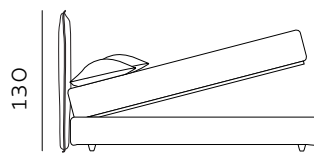

# H. 22 BOX CONTENITORE STORAGE BOX

196

materasso largh. cm. 160  
mattress width cm. 160

216

materasso largh. cm. 180  
mattress width cm. 180

206

materasso lungh. cm. 190  
mattress length cm. 190

216

216

materasso lungh. cm. 200  
mattress length cm. 200

219

materasso lungh. cm. 203  
mattress length cm. 203

**RETE DI SERIE per BOX CONTENITORE – Standard o Easy Up –** Struttura tubolare in acciaio verniciato a polveri e piano rete doppia campata con 14 listelle in multistrato di faggio misura 68x8 mm. (68x12 mm. nella versione 120) - supporto doghe singolo fisso in nylon anticigolio. Per eventuali richieste di sostituzione della rete di serie con modello alternativo richiedere fattibilità e preventivo all'ufficio vendite. / **STANDAR BASE for STORAGE BOX– Standard or Easy Up –** Tubular structure in powder-coated steel and a double-span slatted base with 14 beech plywood slats measuring 68x8 mm. (68x12 mm. for the 120 version) - fixed single slat supports in anti-squeak nylon. For any requests to replace the standard base with an alternative model, please request feasibility and quotation from the sales department.