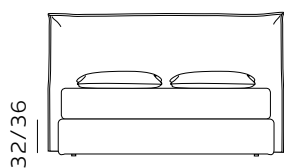

# H. 28 GIROLETTO / GIROLETTO SAGOMATO

BED FRAME / SHAPED BED FRAME

196

materasso largh. cm. 160  
mattress width cm. 160

216

materasso largh. cm. 180  
mattress width cm. 180

206

materasso lungh. cm. 190  
mattress length cm. 190

216

materasso lungh. cm. 200  
mattress length cm. 200

189

materasso largh. cm. 153  
mattress width cm. 153

229

materasso largh. cm. 193  
mattress width cm. 193

236

materasso largh. cm. 200  
mattress width cm. 200

216

materasso lungh. cm. 200  
mattress length cm. 200

219

materasso lungh. cm. 203  
mattress length cm. 203

## H. 28 BOX CONTENITORE / BOX CONTENITORE EASY-UP STORAGE BOX / STORAGE BOX EASY-UP

Il box contenitore standard e box contenitore easy-up sono disponibili per giroletto standard e sagomato.  
The standard storage box and easy-up storage box are available for both standard and shaped bed frames.