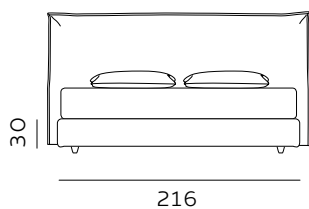

materasso largh. cm. 180
mattress width cm. 180