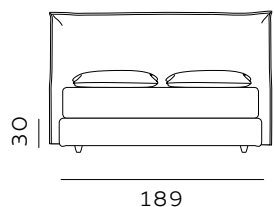

236

materasso largh. cm. 200  
mattress width cm. 200

216

materasso lungh. cm. 200  
mattress length cm. 200

219

materasso lungh. cm. 203  
mattress length cm. 203

216

materasso lungh. cm. 200  
mattress length cm. 200

Per le misure Queen e King non è prevista la versione box contenitore easy-up. / The easy-up box storage version is not available for Queen and King sizes.

RETE DI SERIE per BOX CONTENITORE – Standard o Easy Up - Struttura tubolare in acciaio verniciato a polveri e piano rete doppia campata con 14 listelle in multistrato di faggio misura 68x8 mm. (68x12 mm. nella versione 120) - supporto doghe singolo fisso in nylon anticigolio. Per eventuali richieste di sostituzione della rete di serie con modello alternativo richiedere fattibilità e preventivo all'ufficio vendite. / STANDAR BASE for STORAGE BOX– Standard or Easy Up - Tubular structure in powder-coated steel and a double-span slatted base with 14 beech plywood slats measuring 68x8 mm. (68x12 mm. for the 120 version) - fixed single slat supports in anti-squeak nylon. For any requests to replace the standard base with an alternative model, please request feasibility and quotation from the sales department.

# H. 22 GIROLETTO BED FRAME

materasso largh. cm. 160  
mattress width cm. 160

materasso largh. cm. 180  
mattress width cm. 180

materasso lungh. cm. 190  
mattress length cm. 190

materasso lungh. cm. 200  
mattress length cm. 200

materasso largh. cm. 153  
mattress width cm. 153

materasso largh. cm. 193  
mattress width cm. 193

materasso largh. cm. 200  
mattress width cm. 200

materasso lungh. cm. 200  
mattress length cm. 200

materasso lungh. cm. 203  
mattress length cm. 203