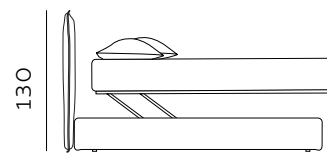

## H. 28 BOX CONTENITORE / BOX CONTENITORE EASY-UP STORAGE BOX / STORAGE BOX EASY-UP

Il box contenitore standard e box contenitore easy-up sono disponibili per giroletto standard e sagomato.  
The standard storage box and easy-up storage box are available for both standard and shaped bed frames.

196

materasso largh. cm. 160  
mattress width cm. 160

216

materasso largh. cm. 180  
mattress width cm. 180

206

materasso lungh. cm. 190  
mattress length cm. 190

216

materasso lungh. cm. 200  
mattress length cm. 200

206

materasso lungh. cm. 190  
mattress length cm. 190

216

materasso lungh. cm. 200  
mattress length cm. 200

189

materasso largh. cm. 153  
mattress width cm. 153

229

materasso largh. cm. 193  
mattress width cm. 193

Per le misure Queen e King non è prevista la versione box contenitore easy-up. / The easy-up box storage version is not available for Queen and King sizes.

RETE DI SERIE per BOX CONTENITORE – Standard o Easy Up - Struttura tubolare in acciaio verniciato a polveri e piano rete doppia campata con 14 listelle in multistrato di faggio misura 68x8 mm. (68x12 mm. nella versione 120) - supporto doghe singolo fisso in nylon anticigolio. Per eventuali richieste di sostituzione della rete di serie con modello alternativo richiedere fattibilità e preventivo all'ufficio vendite. / STANDAR BASE for STORAGE BOX– Standard or Easy Up - Tubular structure in powder-coated steel and a double-span slatted base with 14 beech plywood slats measuring 68x8 mm. (68x12 mm. for the 120 version) - fixed single slat supports in anti-squeak nylon. For any requests to replace the standard base with an alternative model, please request feasibility and quotation from the sales department.