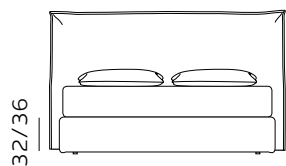

# H. 28 GIROLETTO / GIROLETTO SAGOMATO

BED FRAME / SHAPED BED FRAME

196

materasso largh. cm. 160  
mattress width cm. 160

216

materasso largh. cm. 180  
mattress width cm. 180

206

materasso lungh. cm. 190  
mattress length cm. 190

216

materasso lungh. cm. 200  
mattress length cm. 200

189

materasso largh. cm. 153  
mattress width cm. 153

229

materasso largh. cm. 193  
mattress width cm. 193

236

materasso largh. cm. 200  
mattress width cm. 200

216

materasso lungh. cm. 200  
mattress length cm. 200

219

materasso lungh. cm. 203  
mattress length cm. 203

216

materasso lungh. cm. 200  
mattress length cm. 200

219

materasso lungh. cm. 203  
mattress length cm. 203

**RETE DI SERIE per BOX CONTENITORE – Standard o Easy Up –** Struttura tubolare in acciaio verniciato a polveri e piano rete doppia campata con 14 listelle in multistrato di faggio misura 68x8 mm. (68x12 mm. nella versione 120) - supporto doghe singolo fisso in nylon anticigolio. Per eventuali richieste di sostituzione della rete di serie con modello alternativo richiedere fattibilità e preventivo all'ufficio vendite. / **STANDAR BASE for STORAGE BOX– Standard or Easy Up –** Tubular structure in powder-coated steel and a double-span slatted base with 14 beech plywood slats measuring 68x8 mm. (68x12 mm. for the 120 version) - fixed single slat supports in anti-squeak nylon. For any requests to replace the standard base with an alternative model, please request feasibility and quotation from the sales department.