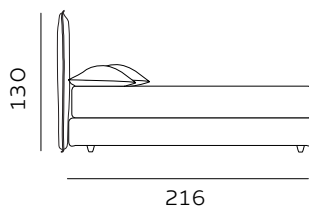

Per le misure Queen e King non è prevista la versione box contenitore easy-up. / The easy-up box storage version is not available for Queen and King sizes.

RETE DI SERIE per BOX CONTENITORE – Standard o Easy Up - Struttura tubolare in acciaio verniciato a polveri e piano rete doppia campata con 14 listelle in multistrato di faggio misura 68x8 mm. (68x12 mm. nella versione 120) - supporto doghe singolo fisso in nylon anticigolio. Per eventuali richieste di sostituzione della rete di serie con modello alternativo richiedere fattibilità e preventivo all'ufficio vendite. / STANDAR BASE for STORAGE BOX– Standard or Easy Up - Tubular structure in powder-coated steel and a double-span slatted base with 14 beech plywood slats measuring 68x8 mm. (68x12 mm. for the 120 version) - fixed single slat supports in anti-squeak nylon. For any requests to replace the standard base with an alternative model, please request feasibility and quotation from the sales department.

# H. 22 GIROLETTO BED FRAME

materasso largh. cm. 160  
mattress width cm. 160

materasso largh. cm. 180  
mattress width cm. 180

materasso lungh. cm. 190  
mattress length cm. 190

materasso lungh. cm. 200  
mattress length cm. 200

materasso largh. cm. 153  
mattress width cm. 153

materasso largh. cm. 193  
mattress width cm. 193

materasso largh. cm. 200  
mattress width cm. 200

materasso lungh. cm. 200  
mattress length cm. 200

materasso lungh. cm. 203  
mattress length cm. 203