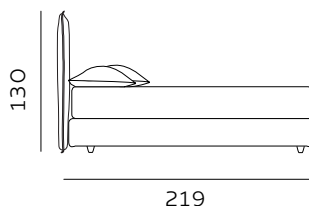

Per le misure Queen e King non è prevista la versione box contenitore easy-up. / The easy-up box storage version is not available for Queen and King sizes.

RETE DI SERIE per BOX CONTENITORE – Standard o Easy Up - Struttura tubolare in acciaio verniciato a polveri e piano rete doppia campata con 14 listelle in multistrato di faggio misura 68x8 mm. (68x12 mm. nella versione 120) - supporto doghe singolo fisso in nylon anticigolio. Per eventuali richieste di sostituzione della rete di serie con modello alternativo richiedere fattibilità e preventivo all'ufficio vendite. / STANDAR BASE for STORAGE BOX– Standard or Easy Up - Tubular structure in powder-coated steel and a double-span slatted base with 14 beech plywood slats measuring 68x8 mm. (68x12 mm. for the 120 version) - fixed single slat supports in anti-squeak nylon. For any requests to replace the standard base with an alternative model, please request feasibility and quotation from the sales department.

# H. 22 GIROLETTO BED FRAME

materasso largh. cm. 160  
mattress width cm. 160

materasso largh. cm. 180  
mattress width cm. 180

materasso lungh. cm. 190  
mattress length cm. 190

materasso lungh. cm. 200  
mattress length cm. 200

materasso largh. cm. 153  
mattress width cm. 153

materasso largh. cm. 193  
mattress width cm. 193

materasso largh. cm. 200  
mattress width cm. 200

materasso lungh. cm. 200  
mattress length cm. 200

materasso lungh. cm. 203  
mattress length cm. 203

# H. 22 BOX CONTENITORE STORAGE BOX

196

materasso largh. cm. 160  
mattress width cm. 160

216

materasso largh. cm. 180  
mattress width cm. 180

206

materasso lungh. cm. 190  
mattress length cm. 190

216