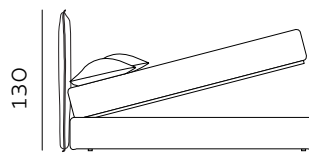

196

materasso largh. cm. 160  
mattress width cm. 160

216

materasso largh. cm. 180  
mattress width cm. 180

206

materasso lungh. cm. 190  
mattress length cm. 190

216

materasso lungh. cm. 200  
mattress length cm. 200

206

materasso lungh. cm. 190  
mattress length cm. 190

216

materasso lungh. cm. 200  
mattress length cm. 200

189

materasso largh. cm. 153  
mattress width cm. 153

229

materasso largh. cm. 193  
mattress width cm. 193

236

materasso largh. cm. 200  
mattress width cm. 200

216

materasso lungh. cm. 200  
mattress length cm. 200

219

materasso lungh. cm. 203  
mattress length cm. 203

216

materasso lungh. cm. 200  
mattress length cm. 200

Per le misure Queen e King non è prevista la versione box contenitore easy-up. / The easy-up box storage version is not available for Queen and King sizes.

RETE DI SERIE per BOX CONTENITORE – Standard o Easy Up - Struttura tubolare in acciaio verniciato a polveri e piano rete doppia campata con 14 listelle in multistrato di faggio misura 68x8 mm. (68x12 mm. nella versione 120) - supporto doghe singolo fisso in nylon anticigolio. Per eventuali richieste di sostituzione della rete di serie con modello alternativo richiedere fattibilità e preventivo all'ufficio vendite. / STANDAR BASE for STORAGE BOX– Standard or Easy Up - Tubular structure in powder-coated steel and a double-span slatted base with 14 beech plywood slats measuring 68x8 mm. (68x12 mm. for the 120 version) - fixed single slat supports in anti-squeak nylon. For any requests to replace the standard base with an alternative model, please request feasibility and quotation from the sales department.