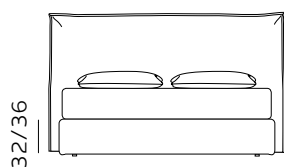

196

materasso largh. cm. 160  
mattress width cm. 160

216

materasso largh. cm. 180  
mattress width cm. 180

206

materasso lungh. cm. 190  
mattress length cm. 190

216

materasso lungh. cm. 200  
mattress length cm. 200

206

materasso lungh. cm. 190  
mattress length cm. 190

216

materasso lungh. cm. 200  
mattress length cm. 200

189

materasso largh. cm. 153  
mattress width cm. 153

229

materasso largh. cm. 193  
mattress width cm. 193

236

materasso largh. cm. 200  
mattress width cm. 200

216

materasso lungh. cm. 200  
mattress length cm. 200

219

materasso lungh. cm. 203  
mattress length cm. 203

216

materasso lungh. cm. 200  
mattress length cm. 200

Per le misure Queen e King non è prevista la versione box contenitore easy-up. / The easy-up box storage version is not available for Queen and King sizes.

RETE DI SERIE per BOX CONTENITORE – Standard o Easy Up - Struttura tubolare in acciaio verniciato a polveri e piano rete doppia campata con 14 listelle in multistrato di faggio misura 68x8 mm. (68x12 mm. nella versione 120) - supporto doghe singolo fisso in nylon anticigolio. Per eventuali richieste di sostituzione della rete di serie con modello alternativo richiedere fattibilità e preventivo all'ufficio vendite. / STANDAR BASE for STORAGE BOX– Standard or Easy Up - Tubular structure in powder-coated steel and a double-span slatted base with 14 beech plywood slats measuring 68x8 mm. (68x12 mm. for the 120 version) - fixed single slat supports in anti-squeak nylon. For any requests to replace the standard base with an alternative model, please request feasibility and quotation from the sales department.