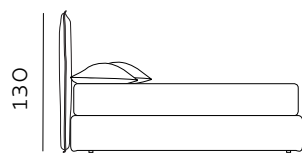

# H. 28 GIROLETTO / GIROLETTO SAGOMATO

BED FRAME / SHAPED BED FRAME

196

materasso largh. cm. 160  
mattress width cm. 160

216

materasso largh. cm. 180  
mattress width cm. 180

206

materasso lungh. cm. 190  
mattress length cm. 190

216

materasso lungh. cm. 200  
mattress length cm. 200

189

materasso largh. cm. 153  
mattress width cm. 153

229

materasso largh. cm. 193  
mattress width cm. 193

236

materasso largh. cm. 200  
mattress width cm. 200

216

materasso lungh. cm. 200  
mattress length cm. 200

219

materasso lungh. cm. 203  
mattress length cm. 203

Per le misure Queen e King non è prevista la versione box contenitore easy-up. / The easy-up box storage version is not available for Queen and King sizes.

RETE DI SERIE per BOX CONTENITORE – Standard o Easy Up - Struttura tubolare in acciaio verniciato a polveri e piano rete doppia campata con 14 listelle in multistrato di faggio misura 68x8 mm. (68x12 mm. nella versione 120) - supporto doghe singolo fisso in nylon anticigolio. Per eventuali richieste di sostituzione della rete di serie con modello alternativo richiedere fattibilità e preventivo all'ufficio vendite. / STANDAR BASE for STORAGE BOX– Standard or Easy Up - Tubular structure in powder-coated steel and a double-span slatted base with 14 beech plywood slats measuring 68x8 mm. (68x12 mm. for the 120 version) - fixed single slat supports in anti-squeak nylon. For any requests to replace the standard base with an alternative model, please request feasibility and quotation from the sales department.