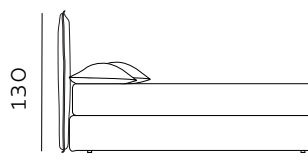

# H. 28 GIROLETTO / GIROLETTO SAGOMATO

BED FRAME / SHAPED BED FRAME

196

materasso largh. cm. 160  
mattress width cm. 160

216

materasso largh. cm. 180  
mattress width cm. 180

206

materasso lungh. cm. 190  
mattress length cm. 190

216

materasso lungh. cm. 200  
mattress length cm. 200

189

materasso largh. cm. 153  
mattress width cm. 153

229

materasso largh. cm. 193  
mattress width cm. 193

236

materasso largh. cm. 200  
mattress width cm. 200

216

materasso lungh. cm. 200  
mattress length cm. 200

219

materasso lungh. cm. 203  
mattress length cm. 203

216

materasso lungh. cm. 200  
mattress length cm. 200

219

materasso lungh. cm. 203  
mattress length cm. 203

**RETE DI SERIE per BOX CONTENITORE – Standard o Easy Up –** Struttura tubolare in acciaio verniciato a polveri e piano rete doppia campata con 14 listelle in multistrato di faggio misura 68x8 mm. (68x12 mm. nella versione 120) - supporto doghe singolo fisso in nylon anticigolio. Per eventuali richieste di sostituzione della rete di serie con modello alternativo richiedere fattibilità e preventivo all'ufficio vendite. / **STANDAR BASE for STORAGE BOX– Standard or Easy Up –** Tubular structure in powder-coated steel and a double-span slatted base with 14 beech plywood slats measuring 68x8 mm. (68x12 mm. for the 120 version) - fixed single slat supports in anti-squeak nylon. For any requests to replace the standard base with an alternative model, please request feasibility and quotation from the sales department.