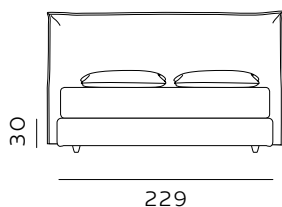

206

materasso lungh. cm. 190  
mattress length cm. 190

216

materasso lungh. cm. 200  
mattress length cm. 200

189

materasso largh. cm. 153  
mattress width cm. 153

229

materasso largh. cm. 193  
mattress width cm. 193

Per le misure Queen e King non è prevista la versione box contenitore easy-up. / The easy-up box storage version is not available for Queen and King sizes.

RETE DI SERIE per BOX CONTENITORE – Standard o Easy Up - Struttura tubolare in acciaio verniciato a polveri e piano rete doppia campata con 14 listelle in multistrato di faggio misura 68x8 mm. (68x12 mm. nella versione 120) - supporto doghe singolo fisso in nylon anticigolio. Per eventuali richieste di sostituzione della rete di serie con modello alternativo richiedere fattibilità e preventivo all'ufficio vendite. / STANDAR BASE for STORAGE BOX– Standard or Easy Up - Tubular structure in powder-coated steel and a double-span slatted base with 14 beech plywood slats measuring 68x8 mm. (68x12 mm. for the 120 version) - fixed single slat supports in anti-squeak nylon. For any requests to replace the standard base with an alternative model, please request feasibility and quotation from the sales department.

# H. 22 GIROLETTO BED FRAME

materasso largh. cm. 160  
mattress width cm. 160

materasso largh. cm. 180  
mattress width cm. 180

materasso lungh. cm. 190  
mattress length cm. 190

materasso lungh. cm. 200  
mattress length cm. 200

materasso largh. cm. 153  
mattress width cm. 153

materasso largh. cm. 193  
mattress width cm. 193

materasso largh. cm. 200  
mattress width cm. 200

materasso lungh. cm. 200  
mattress length cm. 200

materasso lungh. cm. 203  
mattress length cm. 203