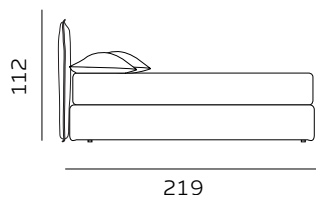

# H. 28 GIROLETTO / GIROLETTO SAGOMATO

BED FRAME / SHAPED BED FRAME

116  
materasso largh. cm. 80  
mattress width cm. 80

156  
materasso largh. cm. 120  
mattress width cm. 120

196  
materasso largh. cm. 160  
mattress width cm. 160

216  
materasso largh. cm. 180  
mattress width cm. 180

206  
materasso lungh. cm. 190  
mattress length cm. 190

216  
materasso lungh. cm. 200  
mattress length cm. 200

189  
materasso largh. cm. 153  
mattress width cm. 153

229  
materasso largh. cm. 193  
mattress width cm. 193

236  
materasso largh. cm. 200  
mattress width cm. 200

216  
materasso lungh. cm. 200  
mattress length cm. 200

219  
materasso lungh. cm. 203  
mattress length cm. 203

116

materasso largh. cm. 80  
mattress width cm. 80

156

materasso largh. cm. 120  
mattress width cm. 120

196

materasso largh. cm. 160  
mattress width cm. 160

216

materasso largh. cm. 180  
mattress width cm. 180