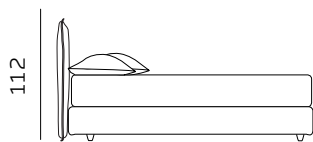

219

materasso largh. cm. 203  
mattress length cm. 203

216

materasso largh. cm. 200  
mattress length cm. 200

Per le misure Queen e King non è prevista la versione box contenitore easy-up. / The easy-up box storage version is not available for Queen and King sizes.

RETE DI SERIE per BOX CONTENITORE – Standard o Easy Up - Struttura tubolare in acciaio verniciato a polveri e piano rete doppia campata con 14 listelle in multistrato di faggio misura 68x8 mm. (68x12 mm. nella versione 120) - supporto doghe singolo fisso in nylon anticigolio. Per eventuali richieste di sostituzione della rete di serie con modello alternativo richiedere fattibilità e preventivo all'ufficio vendite. / STANDAR BASE for STORAGE BOX– Standard or Easy Up - Tubular structure in powder-coated steel and a double-span slatted base with 14 beech plywood slats measuring 68x8 mm. (68x12 mm. for the 120 version) - fixed single slat supports in anti-squeak nylon. For any requests to replace the standard base with an alternative model, please request feasibility and quotation from the sales department.

116

materasso largh. cm. 80  
mattress width cm. 80

156

materasso largh. cm. 120  
mattress width cm. 120

196

materasso largh. cm. 160  
mattress width cm. 160

216

materasso largh. cm. 180  
mattress width cm. 180

206

materasso lungh. cm. 190  
mattress length cm. 190

216

materasso lungh. cm. 200  
mattress length cm. 200

189

materasso largh. cm. 153  
mattress width cm. 153

229

materasso largh. cm. 193  
mattress width cm. 193