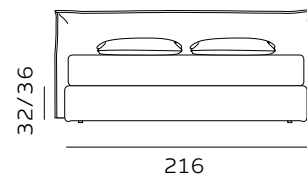

# H. 28 GIROLETTO / GIROLETTO SAGOMATO

BED FRAME / SHAPED BED FRAME

116  
materasso largh. cm. 80  
mattress width cm. 80

156  
materasso largh. cm. 120  
mattress width cm. 120

196  
materasso largh. cm. 160  
mattress width cm. 160

216  
materasso largh. cm. 180  
mattress width cm. 180

206  
materasso lungh. cm. 190  
mattress length cm. 190

216  
materasso lungh. cm. 200  
mattress length cm. 200

189  
materasso largh. cm. 153  
mattress width cm. 153

229  
materasso largh. cm. 193  
mattress width cm. 193

236  
materasso largh. cm. 200  
mattress width cm. 200

216  
materasso lungh. cm. 200  
mattress length cm. 200

219  
materasso lungh. cm. 203  
mattress length cm. 203

RETE DI SERIE per BOX CONTENITORE – Standard o Easy Up - Struttura tubolare in acciaio verniciato a polveri e piano rete doppia campata con 14 listelle in multistrato di faggio misura 68x8 mm. (68x12 mm. nella versione 120) - supporto doghe singolo fisso in nylon anticigolio. Per eventuali richieste di sostituzione della rete di serie con modello alternativo richiedere fattibilità e preventivo all'ufficio vendite. / STANDAR BASE for STORAGE BOX– Standard or Easy Up - Tubular structure in powder-coated steel and a double-span slatted base with 14 beech plywood slats measuring 68x8 mm. (68x12 mm. for the 120 version) - fixed single slat supports in anti-squeak nylon. For any requests to replace the standard base with an alternative model, please request feasibility and quotation from the sales department.