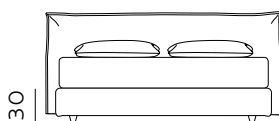

materasso largh. cm. 180  
mattress width cm. 180

206

materasso lungh. cm. 190  
mattress length cm. 190

216

materasso lungh. cm. 200  
mattress length cm. 200

189

materasso largh. cm. 153  
mattress width cm. 153

RETE DI SERIE per BOX CONTENITORE – Standard o Easy Up – Struttura tubolare in acciaio verniciato a polveri e piano rete doppia campata con 14 listelle in multistrato di faggio misura 68x8 mm. (68x12 mm. nella versione 120) - supporto doghe singolo fisso in nylon anticigolio. Per eventuali richieste di sostituzione della rete di serie con modello alternativo richiedere fattibilità e preventivo all'ufficio vendite. / STANDAR BASE for STORAGE BOX– Standard or Easy Up - Tubular structure in powder-coated steel and a double-span slatted base with 14 beech plywood slats measuring 68x8 mm. (68x12 mm. for the 120 version) - fixed single slat supports in anti-squeak nylon. For any requests to replace the standard base with an alternative model, please request feasibility and quotation from the sales department.