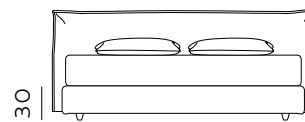

219

materasso largh. cm. 203  
mattress length cm. 203

216

materasso largh. cm. 200  
mattress length cm. 200

Per le misure Queen e King non è prevista la versione box contenitore easy-up. / The easy-up box storage version is not available for Queen and King sizes.

RETE DI SERIE per BOX CONTENITORE – Standard o Easy Up - Struttura tubolare in acciaio verniciato a polveri e piano rete doppia campata con 14 listelle in multistrato di faggio misura 68x8 mm. (68x12 mm. nella versione 120) - supporto doghe singolo fisso in nylon anticigolio. Per eventuali richieste di sostituzione della rete di serie con modello alternativo richiedere fattibilità e preventivo all'ufficio vendite. / STANDAR BASE for STORAGE BOX– Standard or Easy Up - Tubular structure in powder-coated steel and a double-span slatted base with 14 beech plywood slats measuring 68x8 mm. (68x12 mm. for the 120 version) - fixed single slat supports in anti-squeak nylon. For any requests to replace the standard base with an alternative model, please request feasibility and quotation from the sales department.

116

materasso largh. cm. 80  
mattress width cm. 80

156

materasso largh. cm. 120  
mattress width cm. 120

196

materasso largh. cm. 160  
mattress width cm. 160

216

materasso largh. cm. 180  
mattress width cm. 180

206

materasso lungh. cm. 190  
mattress length cm. 190

216

materasso lungh. cm. 200  
mattress length cm. 200

189

materasso largh. cm. 153  
mattress width cm. 153

229

materasso largh. cm. 193  
mattress width cm. 193