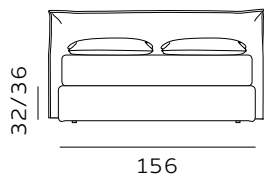

# H. 28 GIROLETTO / GIROLETTO SAGOMATO

BED FRAME / SHAPED BED FRAME

116  
materasso largh. cm. 80  
mattress width cm. 80

156  
materasso largh. cm. 120  
mattress width cm. 120

196  
materasso largh. cm. 160  
mattress width cm. 160

216  
materasso largh. cm. 180  
mattress width cm. 180

206  
materasso lungh. cm. 190  
mattress length cm. 190

216  
materasso lungh. cm. 200  
mattress length cm. 200

189  
materasso largh. cm. 153  
mattress width cm. 153

229  
materasso largh. cm. 193  
mattress width cm. 193

236  
materasso largh. cm. 200  
mattress width cm. 200

216  
materasso lungh. cm. 200  
mattress length cm. 200

219  
materasso lungh. cm. 203  
mattress length cm. 203

206

materasso largh. cm. 190  
mattress length cm. 190

216

materasso largh. cm. 200  
mattress length cm. 200

206

materasso largh. cm. 190  
mattress length cm. 190

216

materasso largh. cm. 200  
mattress length cm. 200