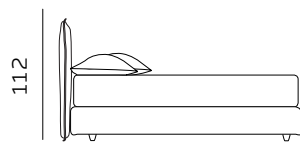

219

materasso largh. cm. 203  
mattress length cm. 203

216

materasso largh. cm. 200  
mattress length cm. 200

Per le misure Queen e King non è prevista la versione box contenitore easy-up. / The easy-up box storage version is not available for Queen and King sizes.

RETE DI SERIE per BOX CONTENITORE – Standard o Easy Up - Struttura tubolare in acciaio verniciato a polveri e piano rete doppia campata con 14 listelle in multistrato di faggio misura 68x8 mm. (68x12 mm. nella versione 120) - supporto doghe singolo fisso in nylon anticigolio. Per eventuali richieste di sostituzione della rete di serie con modello alternativo richiedere fattibilità e preventivo all'ufficio vendite. / STANDAR BASE for STORAGE BOX– Standard or Easy Up - Tubular structure in powder-coated steel and a double-span slatted base with 14 beech plywood slats measuring 68x8 mm. (68x12 mm. for the 120 version) - fixed single slat supports in anti-squeak nylon. For any requests to replace the standard base with an alternative model, please request feasibility and quotation from the sales department.

116

materasso largh. cm. 80  
mattress width cm. 80

156

materasso largh. cm. 120  
mattress width cm. 120

196

materasso largh. cm. 160  
mattress width cm. 160

216

materasso largh. cm. 180  
mattress width cm. 180

206

materasso lungh. cm. 190  
mattress length cm. 190

216

materasso lungh. cm. 200  
mattress length cm. 200

189

materasso largh. cm. 153  
mattress width cm. 153

229

materasso largh. cm. 193  
mattress width cm. 193