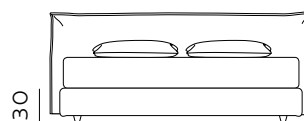

236

materasso largh. cm. 200
mattress width cm. 200