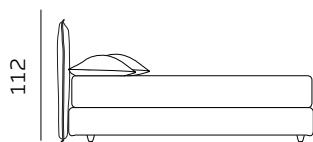

RETE DI SERIE per BOX CONTENITORE – Standard o Easy Up - Struttura tubolare in acciaio verniciato a polveri e piano rete doppia campata con 14 listelle in multistrato di faggio misura 68x8 mm. (68x12 mm. nella versione 120) - supporto doghe singolo fisso in nylon anticigolio. Per eventuali richieste di sostituzione della rete di serie con modello alternativo richiedere fattibilità e preventivo all'ufficio vendite. / STANDAR BASE for STORAGE BOX– Standard or Easy Up - Tubular structure in powder-coated steel and a double-span slatted base with 14 beech plywood slats measuring 68x8 mm. (68x12 mm. for the 120 version) - fixed single slat supports in anti-squeak nylon. For any requests to replace the standard base with an alternative model, please request feasibility and quotation from the sales department.

116

materasso largh. cm. 80  
mattress width cm. 80

156

materasso largh. cm. 120  
mattress width cm. 120

196

materasso largh. cm. 160  
mattress width cm. 160

216

materasso largh. cm. 180  
mattress width cm. 180

206

materasso lungh. cm. 190  
mattress length cm. 190

216

materasso lungh. cm. 200  
mattress length cm. 200

189

materasso largh. cm. 153  
mattress width cm. 153

229

materasso largh. cm. 193  
mattress width cm. 193

236

materasso largh. cm. 200  
mattress width cm. 200

216

materasso lungh. cm. 200  
mattress length cm. 200

219

materasso lungh. cm. 203  
mattress length cm. 203