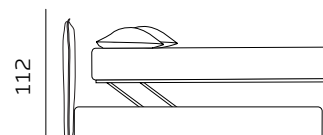

206

materasso largh. cm. 190  
mattress length cm. 190

216

materasso largh. cm. 200  
mattress length cm. 200

206

materasso largh. cm. 190  
mattress length cm. 190

216

materasso largh. cm. 200  
mattress length cm. 200

189

materasso largh. cm. 153  
mattress width cm. 153

229

materasso largh. cm. 193  
mattress width cm. 193

236

materasso largh. cm. 200  
mattress width cm. 200

216

materasso largh. cm. 200  
mattress length cm. 200

219

materasso largh. cm. 203  
mattress length cm. 203

216

materasso largh. cm. 200  
mattress length cm. 200

Per le misure Queen e King non è prevista la versione box contenitore easy-up. / The easy-up box storage version is not available for Queen and King sizes.

RETE DI SERIE per BOX CONTENITORE – Standard o Easy Up - Struttura tubolare in acciaio verniciato a polveri e piano rete doppia campata con 14 listelle in multistrato di faggio misura 68x8 mm. (68x12 mm. nella versione 120) - supporto doghe singolo fisso in nylon anticigolio. Per eventuali richieste di sostituzione della rete di serie con modello alternativo richiedere fattibilità e preventivo all'ufficio vendite. / STANDAR BASE for STORAGE BOX– Standard or Easy Up - Tubular structure in powder-coated steel and a double-span slatted base with 14 beech plywood slats measuring 68x8 mm. (68x12 mm. for the 120 version) - fixed single slat supports in anti-squeak nylon. For any requests to replace the standard base with an alternative model, please request feasibility and quotation from the sales department.