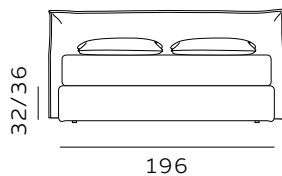

# H. 28 GIROLETTO / GIROLETTO SAGOMATO

BED FRAME / SHAPED BED FRAME

116  
materasso largh. cm. 80  
mattress width cm. 80

156  
materasso largh. cm. 120  
mattress width cm. 120

196  
materasso largh. cm. 160  
mattress width cm. 160

216  
materasso largh. cm. 180  
mattress width cm. 180

206  
materasso lungh. cm. 190  
mattress length cm. 190

216  
materasso lungh. cm. 200  
mattress length cm. 200

189  
materasso largh. cm. 153  
mattress width cm. 153

229  
materasso largh. cm. 193  
mattress width cm. 193

236  
materasso largh. cm. 200  
mattress width cm. 200

216  
materasso lungh. cm. 200  
mattress length cm. 200

219  
materasso lungh. cm. 203  
mattress length cm. 203

materasso largh. cm. 180  
mattress width cm. 180

206

materasso lungh. cm. 190  
mattress length cm. 190

216

materasso lungh. cm. 200  
mattress length cm. 200

189

materasso largh. cm. 153  
mattress width cm. 153