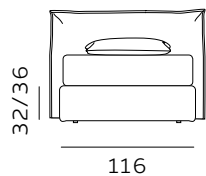

# H. 28 GIROLETTO / GIROLETTO SAGOMATO

BED FRAME / SHAPED BED FRAME

116  
materasso largh. cm. 80  
mattress width cm. 80

156  
materasso largh. cm. 120  
mattress width cm. 120

196  
materasso largh. cm. 160  
mattress width cm. 160

216  
materasso largh. cm. 180  
mattress width cm. 180

206  
materasso lungh. cm. 190  
mattress length cm. 190

216  
materasso lungh. cm. 200  
mattress length cm. 200

189  
materasso largh. cm. 153  
mattress width cm. 153

229  
materasso largh. cm. 193  
mattress width cm. 193

236  
materasso largh. cm. 200  
mattress width cm. 200

216  
materasso lungh. cm. 200  
mattress length cm. 200

219  
materasso lungh. cm. 203  
mattress length cm. 203

116

materasso largh. cm. 80  
mattress width cm. 80

156

materasso largh. cm. 120  
mattress width cm. 120

196

materasso largh. cm. 160  
mattress width cm. 160

216

materasso largh. cm. 180  
mattress width cm. 180