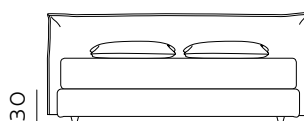

RETE DI SERIE per BOX CONTENITORE – Standard o Easy Up - Struttura tubolare in acciaio verniciato a polveri e piano rete doppia campata con 14 listelle in multistrato di faggio misura 68x8 mm. (68x12 mm. nella versione 120) - supporto doghe singolo fisso in nylon anticigolio. Per eventuali richieste di sostituzione della rete di serie con modello alternativo richiedere fattibilità e preventivo all'ufficio vendite. / STANDAR BASE for STORAGE BOX– Standard or Easy Up - Tubular structure in powder-coated steel and a double-span slatted base with 14 beech plywood slats measuring 68x8 mm. (68x12 mm. for the 120 version) - fixed single slat supports in anti-squeak nylon. For any requests to replace the standard base with an alternative model, please request feasibility and quotation from the sales department.

206

materasso lungh. cm. 190  
mattress length cm. 190

216

materasso lungh. cm. 200  
mattress length cm. 200

189

materasso largh. cm. 153  
mattress width cm. 153

229

materasso largh. cm. 193  
mattress width cm. 193