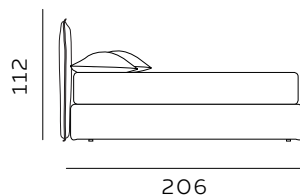

# H. 28 GIROLETTO / GIROLETTO SAGOMATO

BED FRAME / SHAPED BED FRAME

116  
materasso largh. cm. 80  
mattress width cm. 80

156  
materasso largh. cm. 120  
mattress width cm. 120

196  
materasso largh. cm. 160  
mattress width cm. 160

216  
materasso largh. cm. 180  
mattress width cm. 180

206  
materasso lungh. cm. 190  
mattress length cm. 190

216  
materasso lungh. cm. 200  
mattress length cm. 200

189  
materasso largh. cm. 153  
mattress width cm. 153

229  
materasso largh. cm. 193  
mattress width cm. 193

236  
materasso largh. cm. 200  
mattress width cm. 200

216  
materasso lungh. cm. 200  
mattress length cm. 200

219  
materasso lungh. cm. 203  
mattress length cm. 203