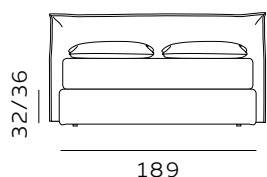

# H. 28 GIROLETTO / GIROLETTO SAGOMATO

BED FRAME / SHAPED BED FRAME

116  
materasso largh. cm. 80  
mattress width cm. 80

156  
materasso largh. cm. 120  
mattress width cm. 120

196  
materasso largh. cm. 160  
mattress width cm. 160

216  
materasso largh. cm. 180  
mattress width cm. 180

206  
materasso lungh. cm. 190  
mattress length cm. 190

216  
materasso lungh. cm. 200  
mattress length cm. 200

189  
materasso largh. cm. 153  
mattress width cm. 153

229  
materasso largh. cm. 193  
mattress width cm. 193

236  
materasso largh. cm. 200  
mattress width cm. 200

216  
materasso lungh. cm. 200  
mattress length cm. 200

219  
materasso lungh. cm. 203  
mattress length cm. 203

materasso largh. cm. 180  
mattress width cm. 180

206

materasso lungh. cm. 190  
mattress length cm. 190

216

materasso lungh. cm. 200  
mattress length cm. 200

189

materasso largh. cm. 153  
mattress width cm. 153