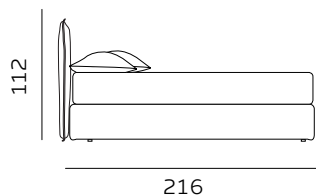

# H. 28 GIROLETTO / GIROLETTO SAGOMATO

BED FRAME / SHAPED BED FRAME

116  
materasso largh. cm. 80  
mattress width cm. 80

156  
materasso largh. cm. 120  
mattress width cm. 120

196  
materasso largh. cm. 160  
mattress width cm. 160

216  
materasso largh. cm. 180  
mattress width cm. 180

206  
materasso lungh. cm. 190  
mattress length cm. 190

216  
materasso lungh. cm. 200  
mattress length cm. 200

189  
materasso largh. cm. 153  
mattress width cm. 153

229  
materasso largh. cm. 193  
mattress width cm. 193

236  
materasso largh. cm. 200  
mattress width cm. 200

216  
materasso lungh. cm. 200  
mattress length cm. 200

219  
materasso lungh. cm. 203  
mattress length cm. 203

206

materasso largh. cm. 190  
mattress length cm. 190

216

materasso largh. cm. 200  
mattress length cm. 200

206

materasso largh. cm. 190  
mattress length cm. 190

216

materasso largh. cm. 200  
mattress length cm. 200