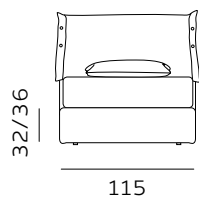

H. 28 GIROLETTO BED FRAME

32/36
115
materasso largh. cm. 80
mattress width cm. 80

32/36
155
materasso largh. cm. 120
mattress width cm. 120

32/36
195
materasso largh. cm. 160
mattress width cm. 160

32/36
215
materasso largh. cm. 180
mattress width cm. 180

109
216
materasso lungh. cm. 190
mattress length cm. 190

109
226
materasso lungh. cm. 200
mattress length cm. 200

32/36
188
materasso largh. cm. 153
mattress width cm. 153

32/36
228
materasso largh. cm. 193
mattress width cm. 193

32/36
235
materasso largh. cm. 200
mattress width cm. 200

109
226
materasso lungh. cm. 200
mattress length cm. 200

109
229
materasso lungh. cm. 203
mattress length cm. 203

H. 28 BOX CONTENITORE / BOX CONTENITORE EASY-UP STORAGE BOX / STORAGE BOX EASY-UP

235

materasso largh. cm. 200
mattress width cm. 200

226

materasso lungh. cm. 200
mattress length cm. 200

229

materasso lungh. cm. 203
mattress length cm. 203

RETE DI SERIE per BOX CONTENITORE – Standard o Easy Up – Struttura tubolare in acciaio verniciato a polveri e piano rete doppia campata con 14 listelle in multistrato di faggio misura 68x8 mm. (68x12 mm. nella versione 120) - supporto doghe singolo fisso in nylon anticigolio. Per eventuali richieste di sostituzione della rete di serie con modello alternativo richiedere fattibilità e preventivo all'ufficio vendite. / STANDAR BASE for STORAGE BOX– Standard or Easy Up - Tubular structure in powder-coated steel and a double-span slatted base with 14 beech plywood slats measuring 68x8 mm. (68x12 mm. for the 120 version) - fixed single slat supports in anti-squeak nylon. For any requests to replace the standard base with an alternative model, please request feasibility and quotation from the sales department.