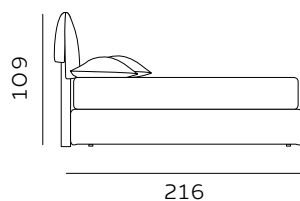

H. 28 GIROLETTO BED FRAME

32/36
115
materasso largh. cm. 80
mattress width cm. 80

32/36
155
materasso largh. cm. 120
mattress width cm. 120

32/36
195
materasso largh. cm. 160
mattress width cm. 160

32/36
215
materasso largh. cm. 180
mattress width cm. 180

109
216
materasso lungh. cm. 190
mattress length cm. 190

109
226
materasso lungh. cm. 200
mattress length cm. 200

32/36
188
materasso largh. cm. 153
mattress width cm. 153

32/36
228
materasso largh. cm. 193
mattress width cm. 193

32/36
235
materasso largh. cm. 200
mattress width cm. 200

109
226
materasso lungh. cm. 200
mattress length cm. 200

109
229
materasso lungh. cm. 203
mattress length cm. 203

H. 28 BOX CONTENITORE / BOX CONTENITORE EASY-UP STORAGE BOX / STORAGE BOX EASY-UP