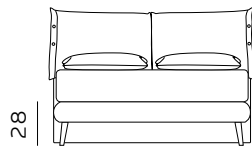

115

materasso largh. cm. 80
mattress width cm. 80

155

materasso largh. cm. 120
mattress width cm. 120

195

materasso largh. cm. 160
mattress width cm. 160

215

materasso largh. cm. 180
mattress width cm. 180

216

materasso lungh. cm. 190
mattress length cm. 190

226

materasso lungh. cm. 200
mattress length cm. 200

188

materasso largh. cm. 153
mattress width cm. 153

228

materasso largh. cm. 193
mattress width cm. 193

235

materasso largh. cm. 200
mattress width cm. 200

226

materasso lungh. cm. 200
mattress length cm. 200

229

materasso lungh. cm. 203
mattress length cm. 203

RETE DI SERIE per BOX CONTENITORE – Standard o Easy Up – Struttura tubolare in acciaio verniciato a polveri e piano rete doppia campata con 14 listelle in multistrato di faggio misura 68x8 mm. (68x12 mm. nella versione 120) - supporto doghe singolo fisso in nylon anticigolio. Per eventuali richieste di sostituzione della rete di serie con modello alternativo richiedere fattibilità e preventivo all'ufficio vendite. / STANDAR BASE for STORAGE BOX– Standard or Easy Up - Tubular structure in powder-coated steel and a double-span slatted base with 14 beech plywood slats measuring 68x8 mm. (68x12 mm. for the 120 version) - fixed single slat supports in anti-squeak nylon. For any requests to replace the standard base with an alternative model, please request feasibility and quotation from the sales department.

H. 15 GIROLETTO
BED FRAME

115

materasso largh. cm. 80
mattress width cm. 80

155

materasso largh. cm. 120
mattress width cm. 120

195

materasso largh. cm. 160
mattress width cm. 160

215