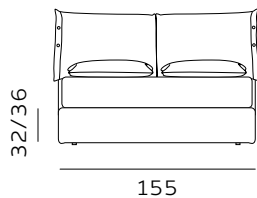

H. 28 GIROLETTO BED FRAME

32/36
115
materasso largh. cm. 80
mattress width cm. 80

32/36
155
materasso largh. cm. 120
mattress width cm. 120

32/36
195
materasso largh. cm. 160
mattress width cm. 160

32/36
215
materasso largh. cm. 180
mattress width cm. 180

109
216
materasso lungh. cm. 190
mattress length cm. 190

109
226
materasso lungh. cm. 200
mattress length cm. 200

32/36
188
materasso largh. cm. 153
mattress width cm. 153

32/36
228
materasso largh. cm. 193
mattress width cm. 193

32/36
235
materasso largh. cm. 200
mattress width cm. 200

109
226
materasso lungh. cm. 200
mattress length cm. 200

109
229
materasso lungh. cm. 203
mattress length cm. 203

H. 28 BOX CONTENITORE / BOX CONTENITORE EASY-UP STORAGE BOX / STORAGE BOX EASY-UP

materasso largh. cm. 180
mattress width cm. 180

216

materasso lungh. cm. 190
mattress length cm. 190

226

materasso lungh. cm. 200
mattress length cm. 200

188

materasso largh. cm. 153
mattress width cm. 153

228