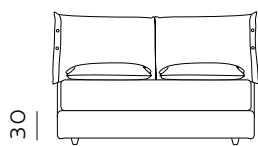

155

materasso largh. cm. 120
mattress width cm. 120