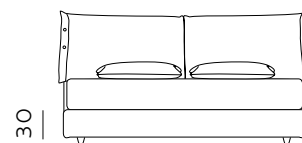

115

materasso largh. cm. 80
mattress width cm. 80

155

materasso largh. cm. 120
mattress width cm. 120

195

materasso largh. cm. 160
mattress width cm. 160

215

materasso largh. cm. 180
mattress width cm. 180

235

materasso largh. cm. 200
mattress width cm. 200

226

materasso lungh. cm. 200
mattress length cm. 200

229

materasso lungh. cm. 203
mattress length cm. 203

RETE DI SERIE per BOX CONTENITORE – Standard o Easy Up – Struttura tubolare in acciaio verniciato a polveri e piano rete doppia campata con 14 listelle in multistrato di faggio misura 68x8 mm. (68x12 mm. nella versione 120) - supporto doghe singolo fisso in nylon anticigolio. Per eventuali richieste di sostituzione della rete di serie con modello alternativo richiedere fattibilità e preventivo all'ufficio vendite. / STANDAR BASE for STORAGE BOX– Standard or Easy Up - Tubular structure in powder-coated steel and a double-span slatted base with 14 beech plywood slats measuring 68x8 mm. (68x12 mm. for the 120 version) - fixed single slat supports in anti-squeak nylon. For any requests to replace the standard base with an alternative model, please request feasibility and quotation from the sales department.