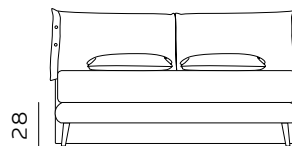

235

materasso largh. cm. 200
mattress width cm. 200

226

materasso lungh. cm. 200
mattress length cm. 200

229

materasso lungh. cm. 203
mattress length cm. 203

RETE DI SERIE per BOX CONTENITORE – Standard o Easy Up – Struttura tubolare in acciaio verniciato a polveri e piano rete doppia campata con 14 listelle in multistrato di faggio misura 68x8 mm. (68x12 mm. nella versione 120) - supporto doghe singolo fisso in nylon anticigolio. Per eventuali richieste di sostituzione della rete di serie con modello alternativo richiedere fattibilità e preventivo all'ufficio vendite. / STANDAR BASE for STORAGE BOX– Standard or Easy Up - Tubular structure in powder-coated steel and a double-span slatted base with 14 beech plywood slats measuring 68x8 mm. (68x12 mm. for the 120 version) - fixed single slat supports in anti-squeak nylon. For any requests to replace the standard base with an alternative model, please request feasibility and quotation from the sales department.

materasso largh. cm. 180
mattress width cm. 180

216

materasso lungh. cm. 190
mattress length cm. 190

226

materasso lungh. cm. 200
mattress length cm. 200

188

materasso largh. cm. 153
mattress width cm. 153

228

materasso largh. cm. 193
mattress width cm. 193

235

materasso largh. cm. 200
mattress width cm. 200

226

materasso lungh. cm. 200
mattress length cm. 200

229

materasso lungh. cm. 203
mattress length cm. 203