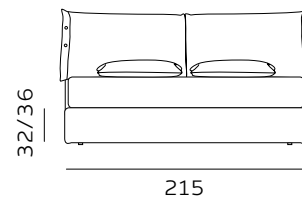

H. 28 GIROLETTO BED FRAME

32/36
115
materasso largh. cm. 80
mattress width cm. 80

32/36
155
materasso largh. cm. 120
mattress width cm. 120

32/36
195
materasso largh. cm. 160
mattress width cm. 160

32/36
215
materasso largh. cm. 180
mattress width cm. 180

109
216
materasso lungh. cm. 190
mattress length cm. 190

109
226
materasso lungh. cm. 200
mattress length cm. 200

32/36
188
materasso largh. cm. 153
mattress width cm. 153

32/36
228
materasso largh. cm. 193
mattress width cm. 193

32/36
235
materasso largh. cm. 200
mattress width cm. 200

109
226
materasso lungh. cm. 200
mattress length cm. 200

109
229
materasso lungh. cm. 203
mattress length cm. 203

H. 28 BOX CONTENITORE / BOX CONTENITORE EASY-UP STORAGE BOX / STORAGE BOX EASY-UP

235

materasso largh. cm. 200
mattress width cm. 200

226

materasso lungh. cm. 200
mattress length cm. 200

229

materasso lungh. cm. 203
mattress length cm. 203

RETE DI SERIE per BOX CONTENITORE – Standard o Easy Up – Struttura tubolare in acciaio verniciato a polveri e piano rete doppia campata con 14 listelle in multistrato di faggio misura 68x8 mm. (68x12 mm. nella versione 120) - supporto doghe singolo fisso in nylon anticigolio. Per eventuali richieste di sostituzione della rete di serie con modello alternativo richiedere fattibilità e preventivo all'ufficio vendite. / STANDAR BASE for STORAGE BOX– Standard or Easy Up - Tubular structure in powder-coated steel and a double-span slatted base with 14 beech plywood slats measuring 68x8 mm. (68x12 mm. for the 120 version) - fixed single slat supports in anti-squeak nylon. For any requests to replace the standard base with an alternative model, please request feasibility and quotation from the sales department.