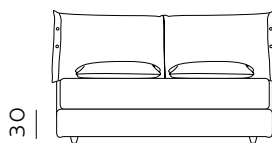

115

materasso largh. cm. 80
mattress width cm. 80

155

materasso largh. cm. 120
mattress width cm. 120

195

materasso largh. cm. 160
mattress width cm. 160

215

materasso largh. cm. 180
mattress width cm. 180

216

materasso lungh. cm. 190
mattress length cm. 190

226

materasso lungh. cm. 200
mattress length cm. 200

188

materasso largh. cm. 153
mattress width cm. 153

228

materasso largh. cm. 193
mattress width cm. 193

235

materasso largh. cm. 200
mattress width cm. 200

226

materasso lungh. cm. 200
mattress length cm. 200

229

materasso lungh. cm. 203
mattress length cm. 203

RETE DI SERIE per BOX CONTENITORE – Standard o Easy Up – Struttura tubolare in acciaio verniciato a polveri e piano rete doppia campata con 14 listelle in multistrato di faggio misura 68x8 mm. (68x12 mm. nella versione 120) - supporto doghe singolo fisso in nylon anticigolio. Per eventuali richieste di sostituzione della rete di serie con modello alternativo richiedere fattibilità e preventivo all'ufficio vendite. / STANDAR BASE for STORAGE BOX– Standard or Easy Up - Tubular structure in powder-coated steel and a double-span slatted base with 14 beech plywood slats measuring 68x8 mm. (68x12 mm. for the 120 version) - fixed single slat supports in anti-squeak nylon. For any requests to replace the standard base with an alternative model, please request feasibility and quotation from the sales department.