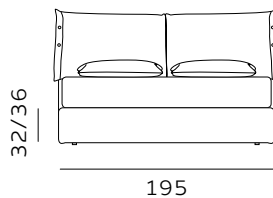

H. 28 GIROLETTO BED FRAME

32/36
115
materasso largh. cm. 80
mattress width cm. 80

32/36
155
materasso largh. cm. 120
mattress width cm. 120

32/36
195
materasso largh. cm. 160
mattress width cm. 160

32/36
215
materasso largh. cm. 180
mattress width cm. 180

109
216
materasso lungh. cm. 190
mattress length cm. 190

109
226
materasso lungh. cm. 200
mattress length cm. 200

32/36
188
materasso largh. cm. 153
mattress width cm. 153

32/36
228
materasso largh. cm. 193
mattress width cm. 193

32/36
235
materasso largh. cm. 200
mattress width cm. 200

109
226
materasso lungh. cm. 200
mattress length cm. 200

109
229
materasso lungh. cm. 203
mattress length cm. 203

H. 28 BOX CONTENITORE / BOX CONTENITORE EASY-UP STORAGE BOX / STORAGE BOX EASY-UP

materasso largh. cm. 180
mattress width cm. 180

216

materasso lungh. cm. 190
mattress length cm. 190

226

materasso lungh. cm. 200
mattress length cm. 200

188

materasso largh. cm. 153
mattress width cm. 153

228