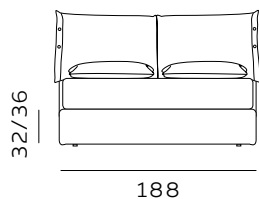

H. 28 GIROLETTO BED FRAME

32/36
115
materasso largh. cm. 80
mattress width cm. 80

32/36
155
materasso largh. cm. 120
mattress width cm. 120

32/36
195
materasso largh. cm. 160
mattress width cm. 160

32/36
215
materasso largh. cm. 180
mattress width cm. 180

109
216
materasso lungh. cm. 190
mattress length cm. 190

109
226
materasso lungh. cm. 200
mattress length cm. 200

32/36
188
materasso largh. cm. 153
mattress width cm. 153

32/36
228
materasso largh. cm. 193
mattress width cm. 193

32/36
235
materasso largh. cm. 200
mattress width cm. 200

109
226
materasso lungh. cm. 200
mattress length cm. 200

109
229
materasso lungh. cm. 203
mattress length cm. 203

H. 28 BOX CONTENITORE / BOX CONTENITORE EASY-UP STORAGE BOX / STORAGE BOX EASY-UP

115

materasso largh. cm. 80
mattress width cm. 80

155

materasso largh. cm. 120
mattress width cm. 120

195

materasso largh. cm. 160
mattress width cm. 160

215

materasso largh. cm. 180
mattress width cm. 180