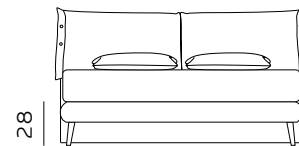

235

materasso largh. cm. 200
mattress width cm. 200

226

materasso lungh. cm. 200
mattress length cm. 200

229

materasso lungh. cm. 203
mattress length cm. 203

RETE DI SERIE per BOX CONTENITORE – Standard o Easy Up – Struttura tubolare in acciaio verniciato a polveri e piano rete doppia campata con 14 listelle in multistrato di faggio misura 68x8 mm. (68x12 mm. nella versione 120) - supporto doghe singolo fisso in nylon anticigolio. Per eventuali richieste di sostituzione della rete di serie con modello alternativo richiedere fattibilità e preventivo all'ufficio vendite. / STANDAR BASE for STORAGE BOX– Standard or Easy Up - Tubular structure in powder-coated steel and a double-span slatted base with 14 beech plywood slats measuring 68x8 mm. (68x12 mm. for the 120 version) - fixed single slat supports in anti-squeak nylon. For any requests to replace the standard base with an alternative model, please request feasibility and quotation from the sales department.

H. 15 GIROLETTO
BED FRAME

115

materasso largh. cm. 80
mattress width cm. 80

155

materasso largh. cm. 120
mattress width cm. 120

195

materasso largh. cm. 160
mattress width cm. 160

215

materasso largh. cm. 180
mattress width cm. 180

216

materasso lungh. cm. 190
mattress length cm. 190

226

materasso lungh. cm. 200
mattress length cm. 200

188

materasso largh. cm. 153
mattress width cm. 153

228