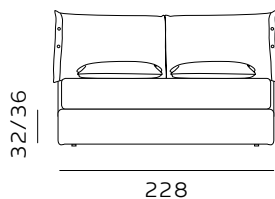

H. 28 GIROLETTO BED FRAME

32/36
115
materasso largh. cm. 80
mattress width cm. 80

32/36
155
materasso largh. cm. 120
mattress width cm. 120

32/36
195
materasso largh. cm. 160
mattress width cm. 160

32/36
215
materasso largh. cm. 180
mattress width cm. 180

109
216
materasso lungh. cm. 190
mattress length cm. 190

109
226
materasso lungh. cm. 200
mattress length cm. 200

32/36
188
materasso largh. cm. 153
mattress width cm. 153

32/36
228
materasso largh. cm. 193
mattress width cm. 193

32/36
235
materasso largh. cm. 200
mattress width cm. 200

109
226
materasso lungh. cm. 200
mattress length cm. 200

109
229
materasso lungh. cm. 203
mattress length cm. 203

H. 28 BOX CONTENITORE / BOX CONTENITORE EASY-UP STORAGE BOX / STORAGE BOX EASY-UP

235

materasso largh. cm. 200
mattress width cm. 200

226

materasso lungh. cm. 200
mattress length cm. 200

229

materasso lungh. cm. 203
mattress length cm. 203

RETE DI SERIE per BOX CONTENITORE – Standard o Easy Up – Struttura tubolare in acciaio verniciato a polveri e piano rete doppia campata con 14 listelle in multistrato di faggio misura 68x8 mm. (68x12 mm. nella versione 120) - supporto doghe singolo fisso in nylon anticigolio. Per eventuali richieste di sostituzione della rete di serie con modello alternativo richiedere fattibilità e preventivo all'ufficio vendite. / STANDAR BASE for STORAGE BOX– Standard or Easy Up - Tubular structure in powder-coated steel and a double-span slatted base with 14 beech plywood slats measuring 68x8 mm. (68x12 mm. for the 120 version) - fixed single slat supports in anti-squeak nylon. For any requests to replace the standard base with an alternative model, please request feasibility and quotation from the sales department.