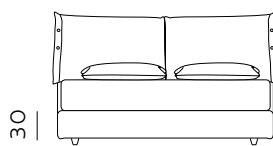

229

materasso lungh. cm. 203
mattress length cm. 203

226

materasso lungh. cm. 200
mattress length cm. 200

Per le misure Queen e King non è prevista la versione box contenitore easy-up. / The easy-up box storage version is not available for Queen and King sizes.

RETE DI SERIE per BOX CONTENITORE – Standard o Easy Up - Struttura tubolare in acciaio verniciato a polveri e piano rete doppia campata con 14 listelle in multistrato di faggio misura 68x8 mm. (68x12 mm. nella versione 120) - supporto doghe singolo fisso in nylon anticigolio. Per eventuali richieste di sostituzione della rete di serie con modello alternativo richiedere fattibilità e preventivo all'ufficio vendite. / STANDAR BASE for STORAGE BOX– Standard or Easy Up - Tubular structure in powder-coated steel and a double-span slatted base with 14 beech plywood slats measuring 68x8 mm. (68x12 mm. for the 120 version) - fixed single slat supports in anti-squeak nylon. For any requests to replace the standard base with an alternative model, please request feasibility and quotation from the sales department.

H. 22 GIROLETTO BED FRAME

115

materasso largh. cm. 80
mattress width cm. 80

155

materasso largh. cm. 120
mattress width cm. 120

195

materasso largh. cm. 160
mattress width cm. 160

215

materasso largh. cm. 180
mattress width cm. 180

216

materasso lungh. cm. 190
mattress length cm. 190

226

materasso lungh. cm. 200
mattress length cm. 200

188

materasso largh. cm. 153
mattress width cm. 153

228