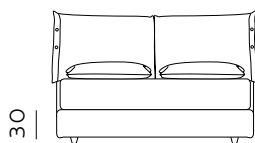

materasso largh. cm. 180
mattress width cm. 180

216

materasso lungh. cm. 190
mattress length cm. 190

226

materasso lungh. cm. 200
mattress length cm. 200

188

materasso largh. cm. 153
mattress width cm. 153

228

materasso largh. cm. 193
mattress width cm. 193

235

materasso largh. cm. 200
mattress width cm. 200

226

materasso lungh. cm. 200
mattress length cm. 200

229

materasso lungh. cm. 203
mattress length cm. 203

H. 22 BOX CONTENITORE STORAGE BOX

115

materasso largh. cm. 80
mattress width cm. 80

155

materasso largh. cm. 120
mattress width cm. 120

195

materasso largh. cm. 160
mattress width cm. 160

215

materasso largh. cm. 180
mattress width cm. 180

235

materasso largh. cm. 200
mattress width cm. 200

226

materasso lungh. cm. 200
mattress length cm. 200

229

materasso lungh. cm. 203
mattress length cm. 203

RETE DI SERIE per BOX CONTENITORE – Standard o Easy Up – Struttura tubolare in acciaio verniciato a polveri e piano rete doppia campata con 14 listelle in multistrato di faggio misura 68x8 mm. (68x12 mm. nella versione 120) - supporto doghe singolo fisso in nylon anticigolio. Per eventuali richieste di sostituzione della rete di serie con modello alternativo richiedere fattibilità e preventivo all'ufficio vendite. / STANDAR BASE for STORAGE BOX– Standard or Easy Up - Tubular structure in powder-coated steel and a double-span slatted base with 14 beech plywood slats measuring 68x8 mm. (68x12 mm. for the 120 version) - fixed single slat supports in anti-squeak nylon. For any requests to replace the standard base with an alternative model, please request feasibility and quotation from the sales department.