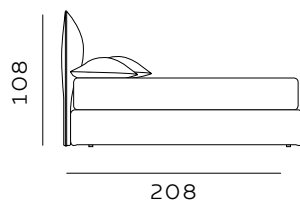

# H. 28 GIROLETTO BED FRAME

136  
materasso largh. cm. 120  
mattress width cm. 120

176  
materasso largh. cm. 160  
mattress width cm. 160

196  
materasso largh. cm. 180  
mattress width cm. 180

208  
materasso lungh. cm. 190  
mattress length cm. 190

218  
materasso lungh. cm. 200  
mattress length cm. 200

169  
materasso largh. cm. 153  
mattress width cm. 153

209  
materasso largh. cm. 193  
mattress width cm. 193

216  
materasso largh. cm. 200  
mattress width cm. 200

218  
materasso lungh. cm. 200  
mattress length cm. 200

221  
materasso lungh. cm. 203  
mattress length cm. 203

136

materasso largh. cm. 120  
mattress width cm. 120

176

materasso largh. cm. 160  
mattress width cm. 160

196

materasso largh. cm. 180  
mattress width cm. 180

208

materasso largh. cm. 190  
mattress length cm. 190