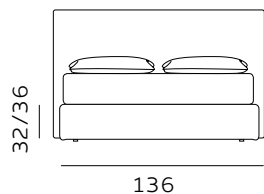

# H. 28 GIROLETTO BED FRAME

136  
materasso largh. cm. 120  
mattress width cm. 120

176  
materasso largh. cm. 160  
mattress width cm. 160

196  
materasso largh. cm. 180  
mattress width cm. 180

208  
materasso lungh. cm. 190  
mattress length cm. 190

218  
materasso lungh. cm. 200  
mattress length cm. 200

169  
materasso largh. cm. 153  
mattress width cm. 153

209  
materasso largh. cm. 193  
mattress width cm. 193

216  
materasso largh. cm. 200  
mattress width cm. 200

218  
materasso lungh. cm. 200  
mattress length cm. 200

221  
materasso lungh. cm. 203  
mattress length cm. 203

136

materasso largh. cm. 120  
mattress width cm. 120

176

materasso largh. cm. 160  
mattress width cm. 160

196

materasso largh. cm. 180  
mattress width cm. 180

208

materasso largh. cm. 190  
mattress length cm. 190