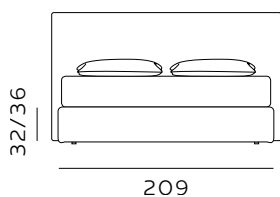

# H. 28 GIROLETTO BED FRAME

136  
materasso largh. cm. 120  
mattress width cm. 120

176  
materasso largh. cm. 160  
mattress width cm. 160

196  
materasso largh. cm. 180  
mattress width cm. 180

208  
materasso lungh. cm. 190  
mattress length cm. 190

218  
materasso lungh. cm. 200  
mattress length cm. 200

169  
materasso largh. cm. 153  
mattress width cm. 153

209  
materasso largh. cm. 193  
mattress width cm. 193

216  
materasso largh. cm. 200  
mattress width cm. 200

218  
materasso lungh. cm. 200  
mattress length cm. 200

221  
materasso lungh. cm. 203  
mattress length cm. 203