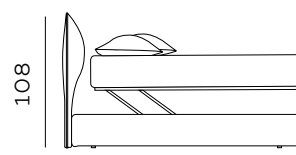

218

materasso largh. cm. 200  
mattress length cm. 200

208

materasso largh. cm. 190  
mattress length cm. 190

218

materasso largh. cm. 200  
mattress length cm. 200

169

materasso largh. cm. 153  
mattress width cm. 153

209

materasso largh. cm. 193  
mattress width cm. 193

216

materasso largh. cm. 200  
mattress width cm. 200

218

materasso largh. cm. 200  
mattress length cm. 200

221

materasso largh. cm. 203  
mattress length cm. 203

218

materasso largh. cm. 200  
mattress length cm. 200

Per le misure Queen e King non è prevista la versione box contenitore easy-up. / The easy-up box storage version is not available for Queen and King sizes.

RETE DI SERIE per BOX CONTENITORE – Standard o Easy Up - Struttura tubolare in acciaio verniciato a polveri e piano rete doppia campata con 14 listelle in multistrato di faggio misura 68x8 mm. (68x12 mm. nella versione 120) - supporto doghe singolo fisso in nylon anticigolio. Per eventuali richieste di sostituzione della rete di serie con modello alternativo richiedere fattibilità e preventivo all'ufficio vendite. / STANDAR BASE for STORAGE BOX– Standard or Easy Up - Tubular structure in powder-coated steel and a double-span slatted base with 14 beech plywood slats measuring 68x8 mm. (68x12 mm. for the 120 version) - fixed single slat supports in anti-squeak nylon. For any requests to replace the standard base with an alternative model, please request feasibility and quotation from the sales department.