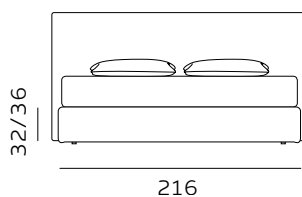

# H. 28 GIROLETTO BED FRAME

136  
materasso largh. cm. 120  
mattress width cm. 120

176  
materasso largh. cm. 160  
mattress width cm. 160

196  
materasso largh. cm. 180  
mattress width cm. 180

208  
materasso lungh. cm. 190  
mattress length cm. 190

218  
materasso lungh. cm. 200  
mattress length cm. 200

169  
materasso largh. cm. 153  
mattress width cm. 153

209  
materasso largh. cm. 193  
mattress width cm. 193

216  
materasso largh. cm. 200  
mattress width cm. 200

218  
materasso lungh. cm. 200  
mattress length cm. 200

221  
materasso lungh. cm. 203  
mattress length cm. 203

216

materasso largh. cm. 200  
mattress width cm. 200

218

materasso lungh. cm. 200  
mattress length cm. 200

221

materasso lungh. cm. 203  
mattress length cm. 203

**RETE DI SERIE per BOX CONTENITORE – Standard o Easy Up –** Struttura tubolare in acciaio verniciato a polveri e piano rete doppia campata con 14 listelle in multistrato di faggio misura 68x8 mm. (68x12 mm. nella versione 120) - supporto doghe singolo fisso in nylon anticigolio. Per eventuali richieste di sostituzione della rete di serie con modello alternativo richiedere fattibilità e preventivo all'ufficio vendite. / **STANDAR BASE for STORAGE BOX– Standard or Easy Up –** Tubular structure in powder-coated steel and a double-span slatted base with 14 beech plywood slats measuring 68x8 mm. (68x12 mm. for the 120 version) - fixed single slat supports in anti-squeak nylon. For any requests to replace the standard base with an alternative model, please request feasibility and quotation from the sales department.