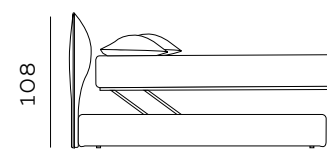

## H. 28 BOX CONTENITORE / BOX CONTENITORE EASY-UP STORAGE BOX / STORAGE BOX EASY-UP

Il box contenitore standard e box contenitore easy-up sono disponibili per giroletto standard e sagomato.  
The standard storage box and easy-up storage box are available for both standard and shaped bed frames.

136

materasso largh. cm. 120  
mattress width cm. 120

176

materasso largh. cm. 160  
mattress width cm. 160

196

materasso largh. cm. 180  
mattress width cm. 180

208

materasso largh. cm. 190  
mattress length cm. 190

218

materasso largh. cm. 200  
mattress length cm. 200

208

materasso largh. cm. 190  
mattress length cm. 190

218

materasso largh. cm. 200  
mattress length cm. 200

169

materasso largh. cm. 153  
mattress width cm. 153

RETE DI SERIE per BOX CONTENITORE – Standard o Easy Up - Struttura tubolare in acciaio verniciato a polveri e piano rete doppia campata con 14 listelle in multistrato di faggio misura 68x8 mm. (68x12 mm. nella versione 120) - supporto doghe singolo fisso in nylon anticigolio. Per eventuali richieste di sostituzione della rete di serie con modello alternativo richiedere fattibilità e preventivo all'ufficio vendite. / STANDAR BASE for STORAGE BOX– Standard or Easy Up - Tubular structure in powder-coated steel and a double-span slatted base with 14 beech plywood slats measuring 68x8 mm. (68x12 mm. for the 120 version) - fixed single slat supports in anti-squeak nylon. For any requests to replace the standard base with an alternative model, please request feasibility and quotation from the sales department.