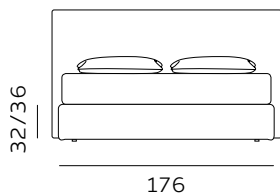

# H. 28 GIROLETTO BED FRAME

136  
materasso largh. cm. 120  
mattress width cm. 120

176  
materasso largh. cm. 160  
mattress width cm. 160

196  
materasso largh. cm. 180  
mattress width cm. 180

208  
materasso lungh. cm. 190  
mattress length cm. 190

218  
materasso lungh. cm. 200  
mattress length cm. 200

169  
materasso largh. cm. 153  
mattress width cm. 153

209  
materasso largh. cm. 193  
mattress width cm. 193

216  
materasso largh. cm. 200  
mattress width cm. 200

218  
materasso lungh. cm. 200  
mattress length cm. 200

221  
materasso lungh. cm. 203  
mattress length cm. 203

136

materasso largh. cm. 120  
mattress width cm. 120

176

materasso largh. cm. 160  
mattress width cm. 160

196

materasso largh. cm. 180  
mattress width cm. 180

208

materasso largh. cm. 190  
mattress length cm. 190