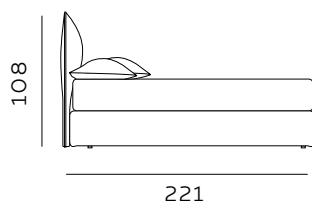

# H. 28 GIROLETTO BED FRAME

136  
materasso largh. cm. 120  
mattress width cm. 120

176  
materasso largh. cm. 160  
mattress width cm. 160

196  
materasso largh. cm. 180  
mattress width cm. 180

208  
materasso lungh. cm. 190  
mattress length cm. 190

218  
materasso lungh. cm. 200  
mattress length cm. 200

169  
materasso largh. cm. 153  
mattress width cm. 153

209  
materasso largh. cm. 193  
mattress width cm. 193

216  
materasso largh. cm. 200  
mattress width cm. 200

218  
materasso lungh. cm. 200  
mattress length cm. 200

221  
materasso lungh. cm. 203  
mattress length cm. 203

136

materasso largh. cm. 120  
mattress width cm. 120

176

materasso largh. cm. 160  
mattress width cm. 160

196

materasso largh. cm. 180  
mattress width cm. 180

208

materasso largh. cm. 190  
mattress length cm. 190