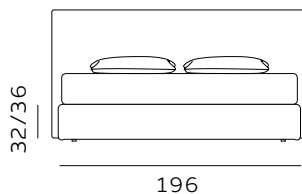

# H. 28 GIROLETTO BED FRAME

136  
materasso largh. cm. 120  
mattress width cm. 120

176  
materasso largh. cm. 160  
mattress width cm. 160

196  
materasso largh. cm. 180  
mattress width cm. 180

208  
materasso lungh. cm. 190  
mattress length cm. 190

218  
materasso lungh. cm. 200  
mattress length cm. 200

169  
materasso largh. cm. 153  
mattress width cm. 153

209  
materasso largh. cm. 193  
mattress width cm. 193

216  
materasso largh. cm. 200  
mattress width cm. 200

218  
materasso lungh. cm. 200  
mattress length cm. 200

221  
materasso lungh. cm. 203  
mattress length cm. 203

136

materasso largh. cm. 120  
mattress width cm. 120

176

materasso largh. cm. 160  
mattress width cm. 160

196

materasso largh. cm. 180  
mattress width cm. 180

208

materasso largh. cm. 190  
mattress length cm. 190