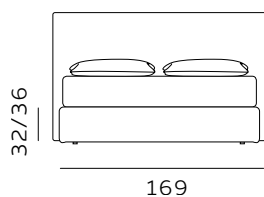

# H. 28 GIROLETTO BED FRAME

136  
materasso largh. cm. 120  
mattress width cm. 120

176  
materasso largh. cm. 160  
mattress width cm. 160

196  
materasso largh. cm. 180  
mattress width cm. 180

208  
materasso lungh. cm. 190  
mattress length cm. 190

218  
materasso lungh. cm. 200  
mattress length cm. 200

169  
materasso largh. cm. 153  
mattress width cm. 153

209  
materasso largh. cm. 193  
mattress width cm. 193

216  
materasso largh. cm. 200  
mattress width cm. 200

218  
materasso lungh. cm. 200  
mattress length cm. 200

221  
materasso lungh. cm. 203  
mattress length cm. 203

136

materasso largh. cm. 120  
mattress width cm. 120

176

materasso largh. cm. 160  
mattress width cm. 160

196

materasso largh. cm. 180  
mattress width cm. 180

208

materasso largh. cm. 190  
mattress length cm. 190