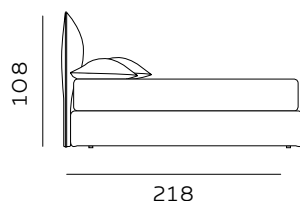

# H. 28 GIROLETTO BED FRAME

136  
materasso largh. cm. 120  
mattress width cm. 120

176  
materasso largh. cm. 160  
mattress width cm. 160

196  
materasso largh. cm. 180  
mattress width cm. 180

208  
materasso lungh. cm. 190  
mattress length cm. 190

218  
materasso lungh. cm. 200  
mattress length cm. 200

169  
materasso largh. cm. 153  
mattress width cm. 153

209  
materasso largh. cm. 193  
mattress width cm. 193

216  
materasso largh. cm. 200  
mattress width cm. 200

218  
materasso lungh. cm. 200  
mattress length cm. 200

221  
materasso lungh. cm. 203  
mattress length cm. 203

136

materasso largh. cm. 120  
mattress width cm. 120

176

materasso largh. cm. 160  
mattress width cm. 160

196

materasso largh. cm. 180  
mattress width cm. 180

208

materasso largh. cm. 190  
mattress length cm. 190