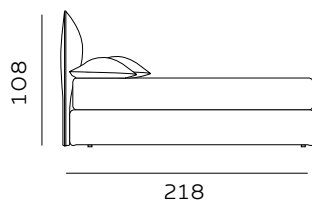

# H. 28 GIROLETTO BED FRAME

136  
materasso largh. cm. 120  
mattress width cm. 120

176  
materasso largh. cm. 160  
mattress width cm. 160

196  
materasso largh. cm. 180  
mattress width cm. 180

208  
materasso lungh. cm. 190  
mattress length cm. 190

218  
materasso lungh. cm. 200  
mattress length cm. 200

169  
materasso largh. cm. 153  
mattress width cm. 153

209  
materasso largh. cm. 193  
mattress width cm. 193

216  
materasso largh. cm. 200  
mattress width cm. 200

218  
materasso lungh. cm. 200  
mattress length cm. 200

221  
materasso lungh. cm. 203  
mattress length cm. 203

136

materasso largh. cm. 120  
mattress width cm. 120

176

materasso largh. cm. 160  
mattress width cm. 160

196

materasso largh. cm. 180  
mattress width cm. 180

208

materasso largh. cm. 190  
mattress length cm. 190